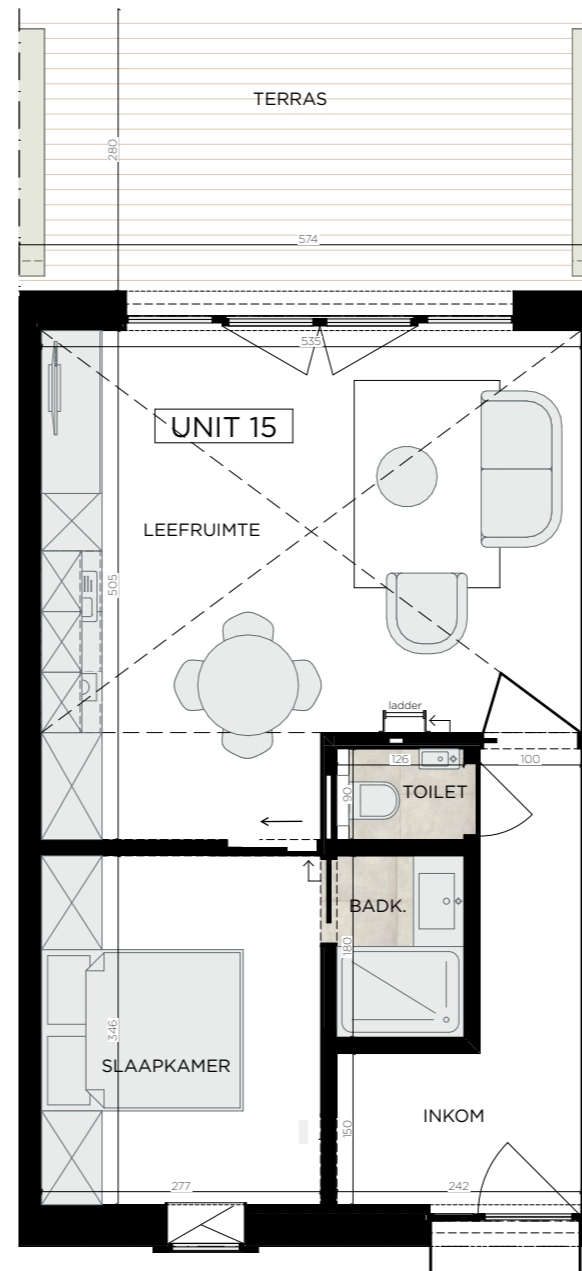

KASTEN EN TECHNIKEN CFR. INSTALLATIEPLAN IN VERKOOPSLASTENBOEK

schaallat grondplannen 1:75