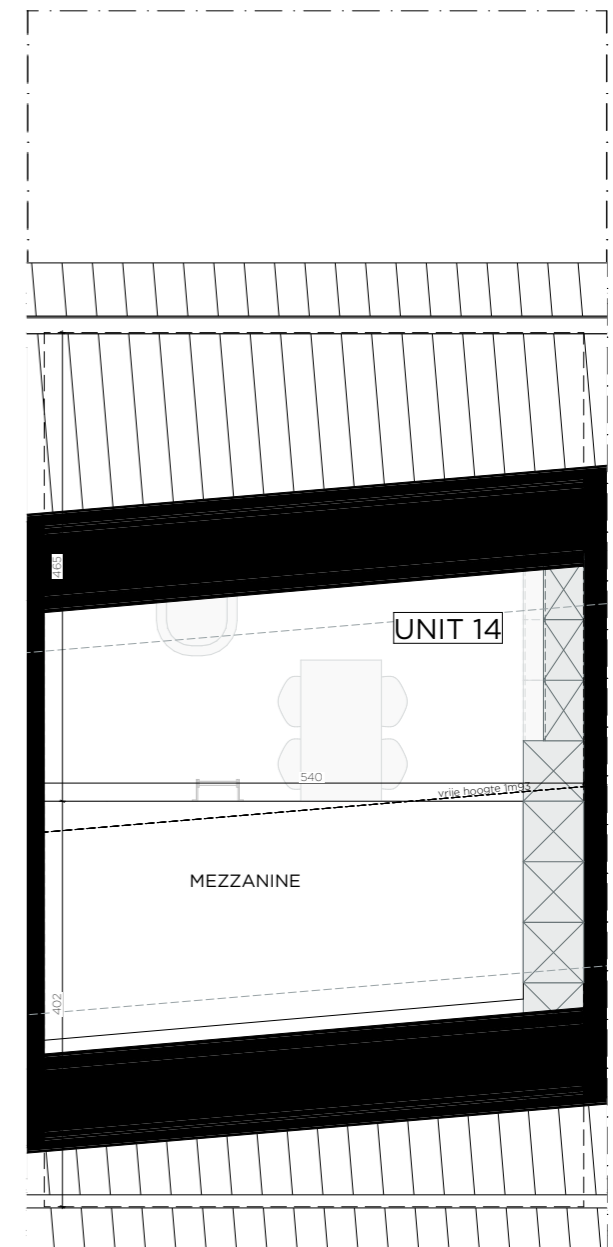

**KASTEN EN TECHNIEKEN CFR. INSTALLATIEPLAN IN VERKOOPSLASTENBOEK**

schaalaf grondplannen 1:75

GELIJKVLOERS

1:75

TUSSENVERDIEP

1:75