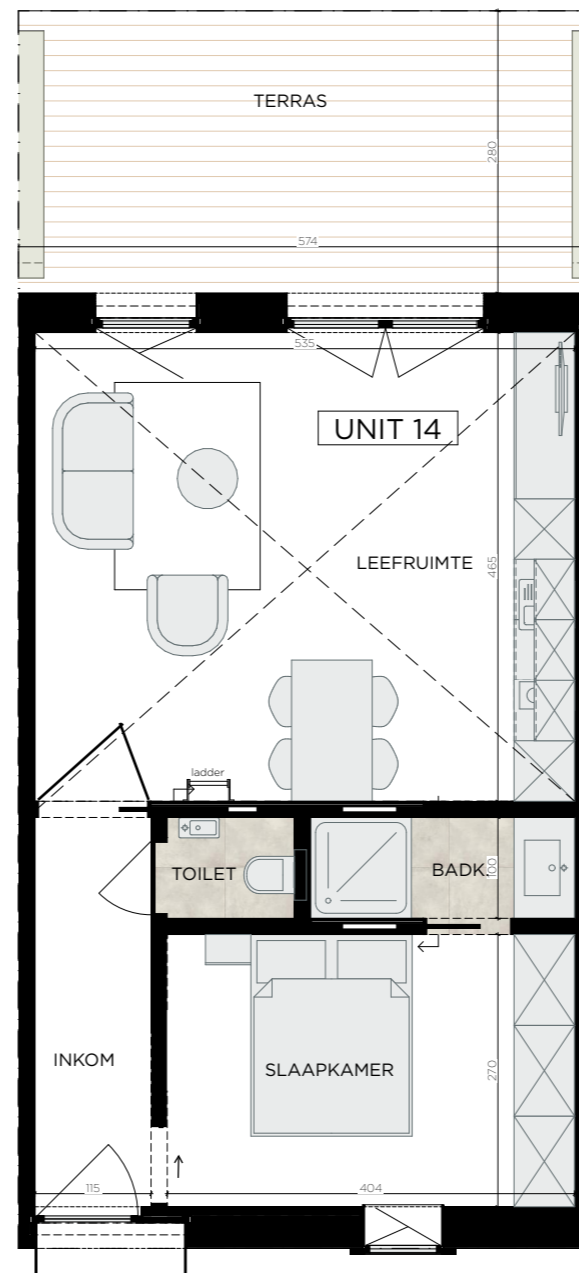

**KASTEN EN TECHNIEKEN CFR. INSTALLATIEPLAN IN VERKOOPSLASTENBOEK**

schaalaf grondplannen 1:75

GELIJKVLOERS

1:75

TUSSENVERDIEP

1:75