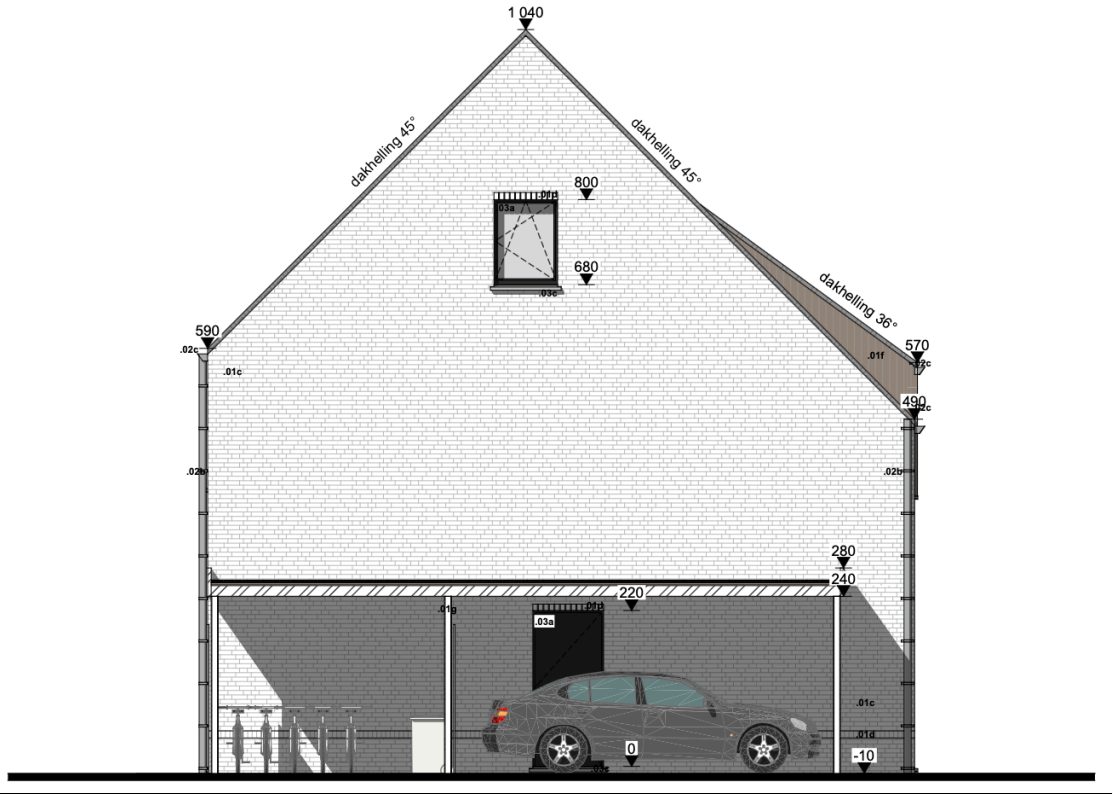

Perceel Opp.: 431 m²

Garage: ?

Aantal slaapkamers: 3

Aantal badkamer: 1

Aantal toiletten: 2

Type: open bebouwing

VERKAVELINGSPLAN

PAULINA PARK
WONEN AAN HET NATIONAAL PARK
DILSEN-STOKKEM

+1

Zolder

Voorgevel

Achtergevel

Linkergevel

Rechtergevel

PAULINA PARK

WONEN AAN HET NATIONAAL PARK
DILSEN-STOKKEM