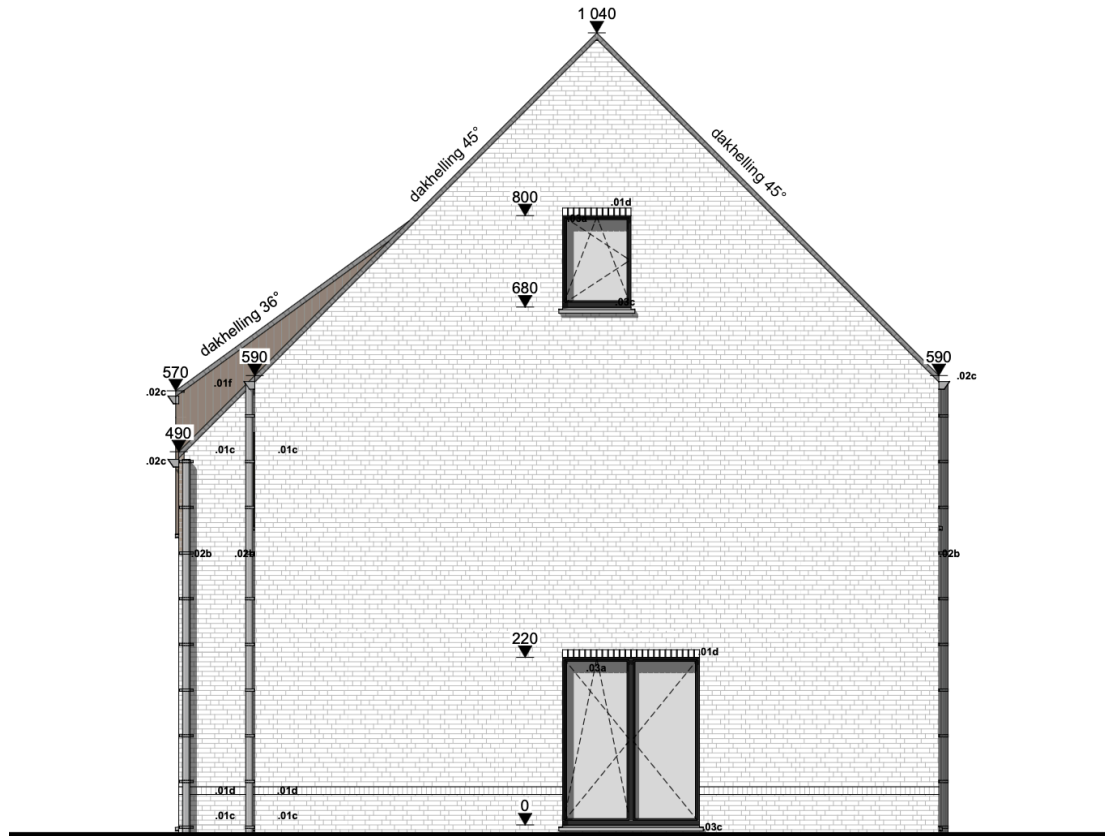

Perceel Opp.: 431 m²

Garage: ?

Aantal slaapkamers: 3

Aantal badkamer: 1

Aantal toiletten: 2

Type: open bebouwing

VERKAVELINGSPLAN

PAULINA PARK
WONEN AAN HET NATIONAAL PARK
DILSEN-STOKKEM

+1

Zolder

Voorgevel

Achtergevel

Linkergevel

Rechtergevel

PAULINA PARK

WONEN AAN HET NATIONAAL PARK
DILSEN-STOKKEM