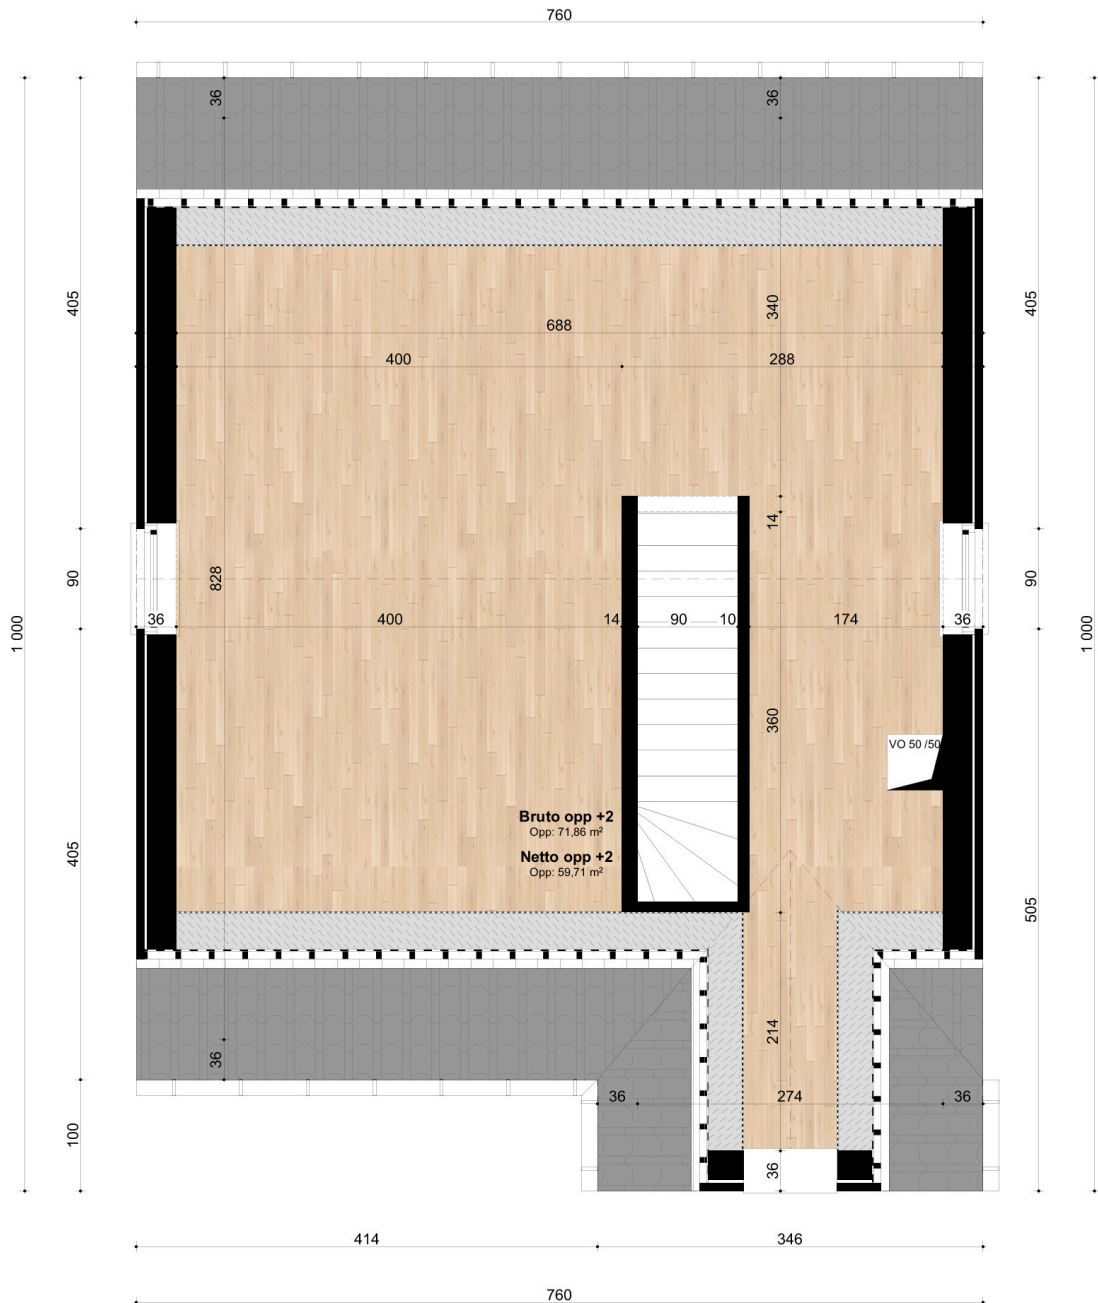

Perceel Opp.: 431 m²

Garage: ?

Aantal slaapkamers: 3

Aantal badkamer: 1

Aantal toiletten: 2

Type: open bebouwing

VERKAVELINGSPLAN

PAULINA PARK
WONEN AAN HET NATIONAAL PARK
DILSEN-STOKKEM

INPLANTINGSPLAN

GELIJKVLOERS

PAULINA PARK
WONEN AAN HET NATIONAAL PARK
DILSEN-STOKKEM

+1

Zolder

Voorgevel

Achtergevel

Linkergevel