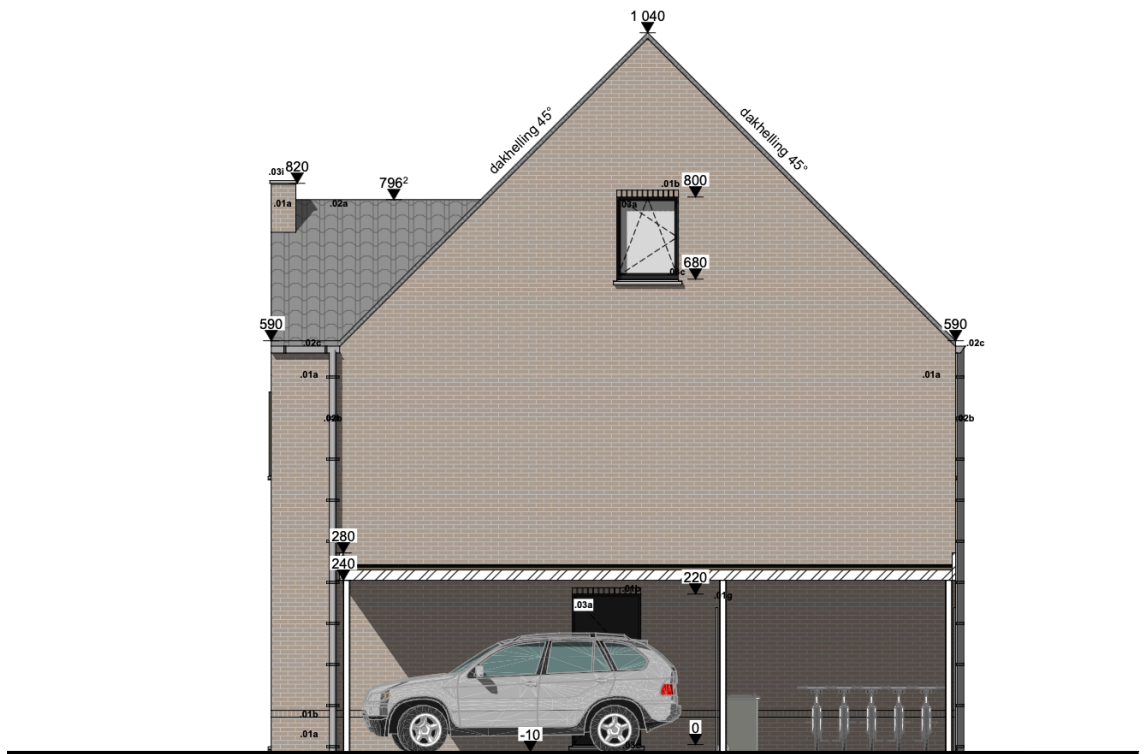

INPLANTINGSPLAN

GELIJKVLOERS

PAULINA PARK
WONEN AAN HET NATIONAAL PARK
DILSEN-STOKKEM

+1

Zolder

Voorgevel

Achtergevel

Linkergevel