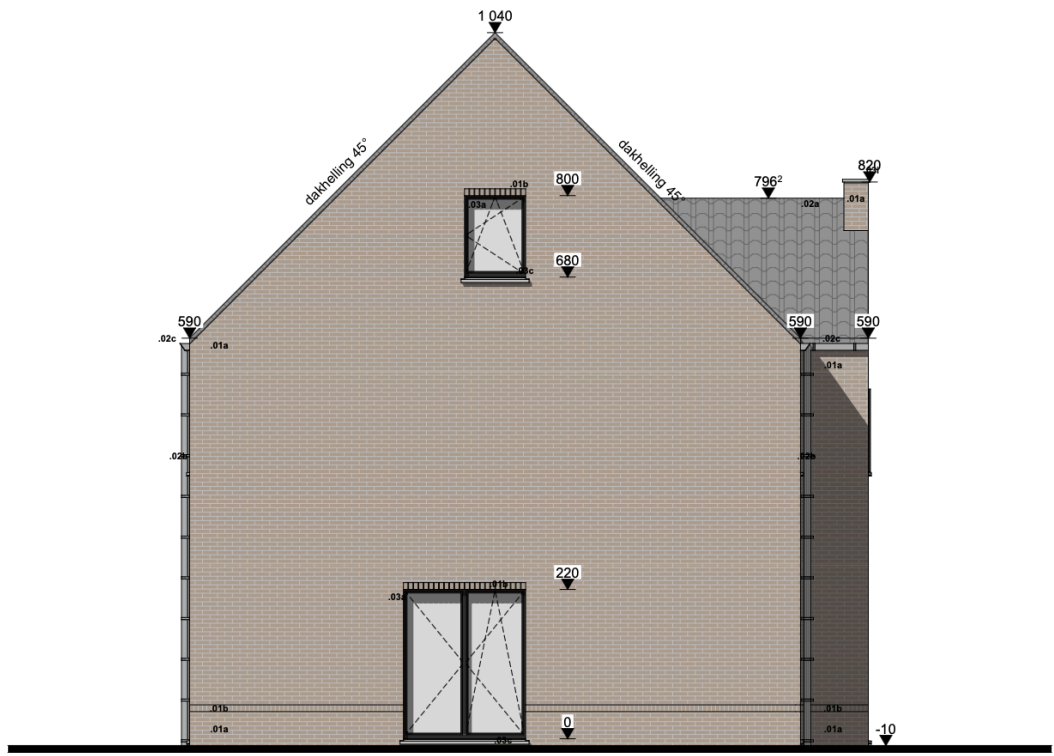

Perceel Opp.: 431 m²

Garage: ?

Aantal slaapkamers: 3

Aantal badkamer: 1

Aantal toiletten: 2

Type: open bebouwing

VERKAVELINGSPLAN

PAULINA PARK
WONEN AAN HET NATIONAAL PARK
DILSEN-STOKKEM

INPLANTINGSPLAN

GELIJKVLOERS

PAULINA PARK
WONEN AAN HET NATIONAAL PARK
DILSEN-STOKKEM

+1

Zolder

Voorgevel

Achtergevel

Linkergevel