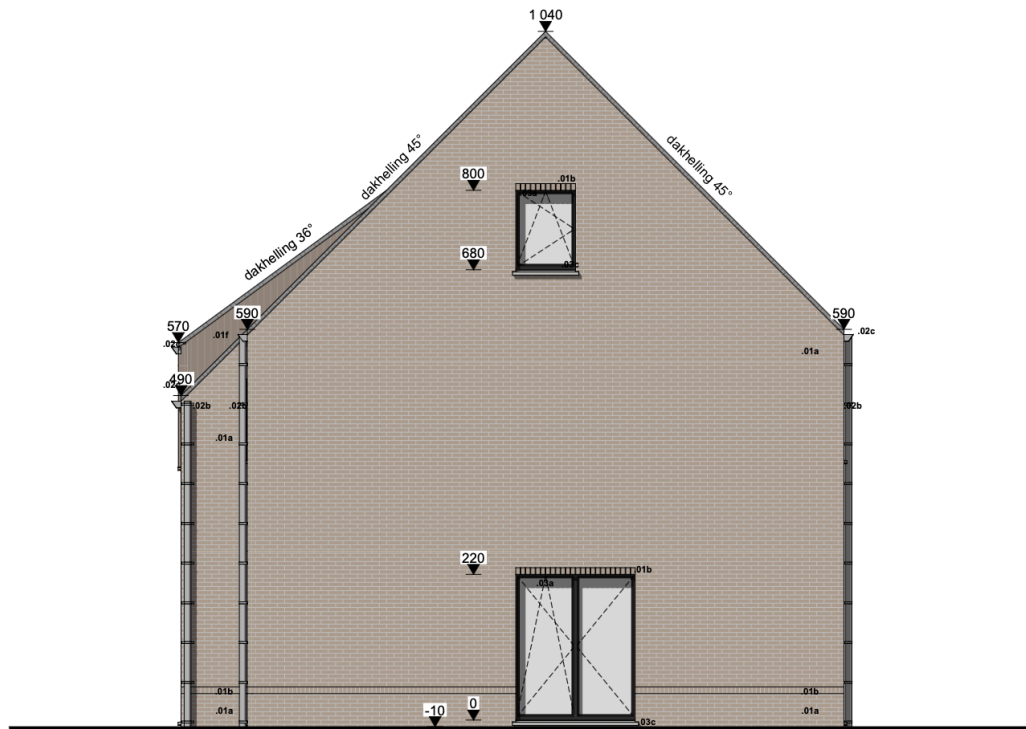

Rechtergevel