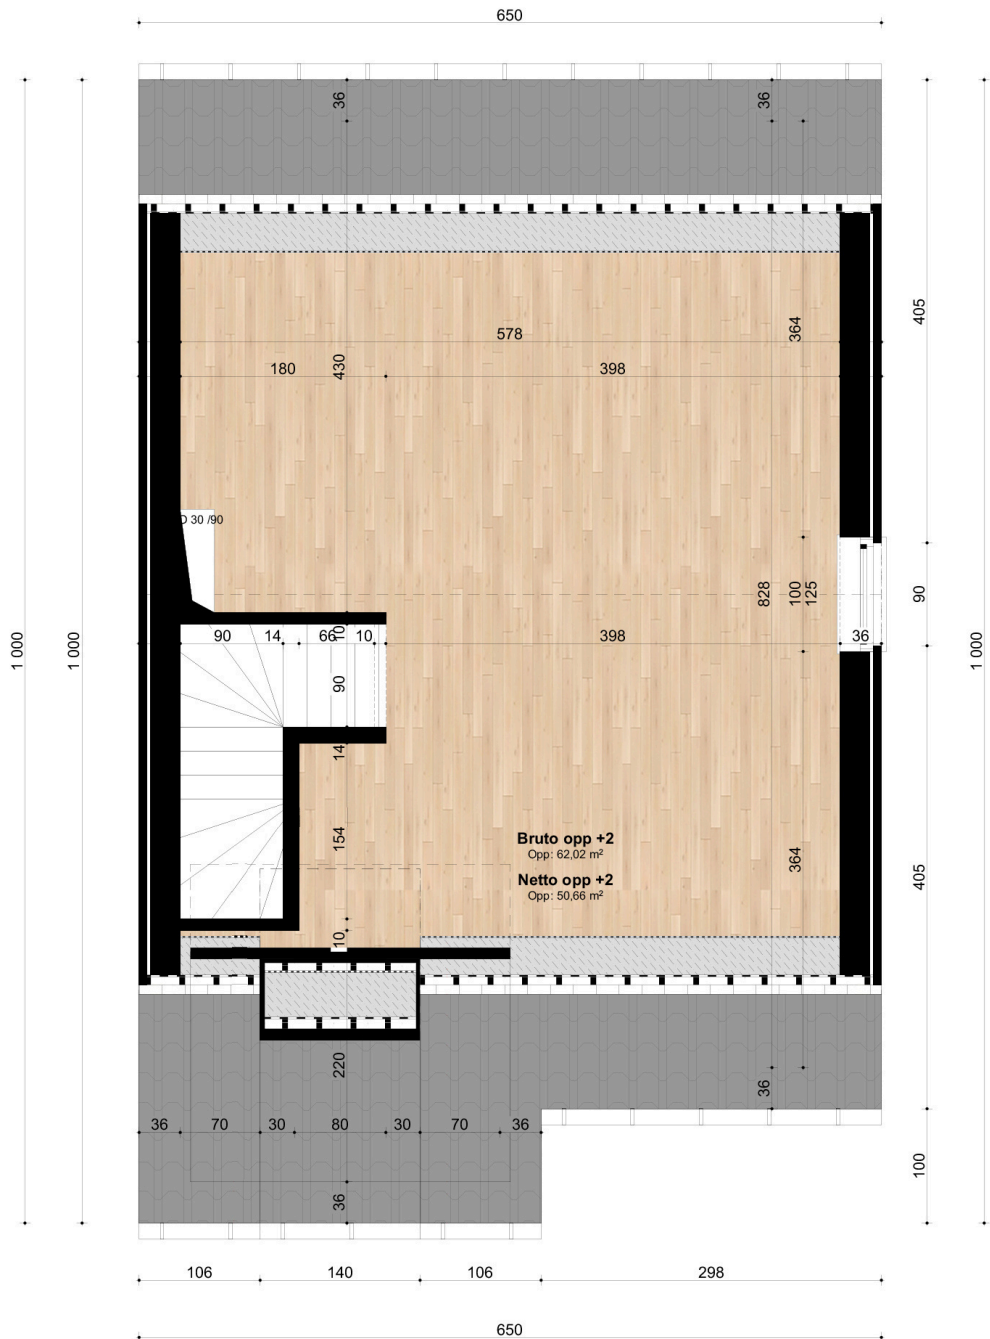

## EIGENTIJDSE LUXE WONING

Woning Opp.: 124 m<sup>2</sup>  
Perceel Opp.: 426 m<sup>2</sup>  
Garage: ?

Aantal slaapkamers: 3  
Aantal badkamer: 1  
Aantal toiletten: 2  
Type: open bebouwing

**VERKAVELINGSPLAN**

# INPLANTINGSPLAN

+1

**Zolder**