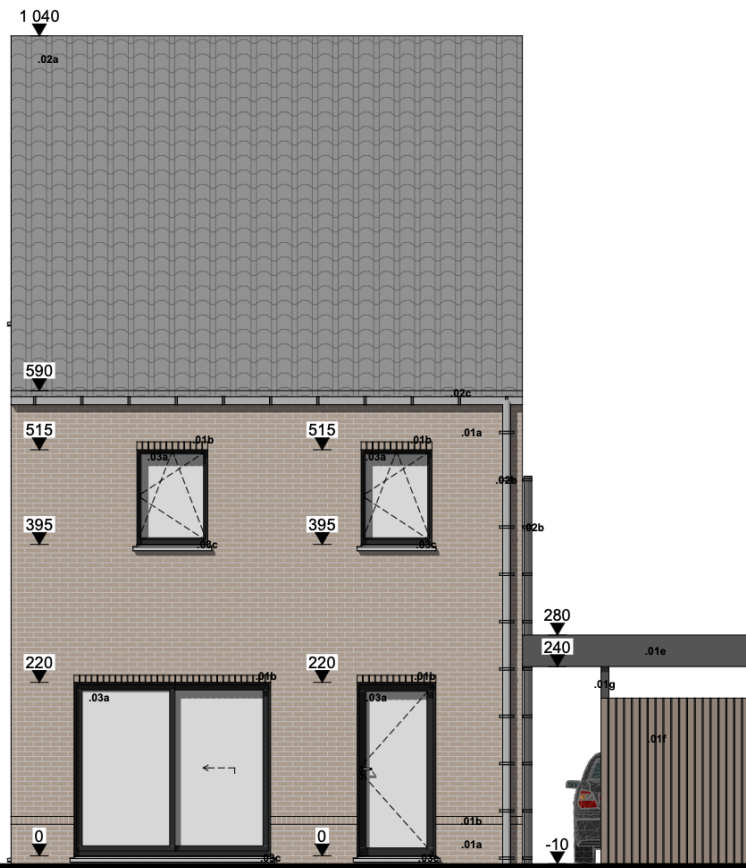

Voorgevel

Achtergevel