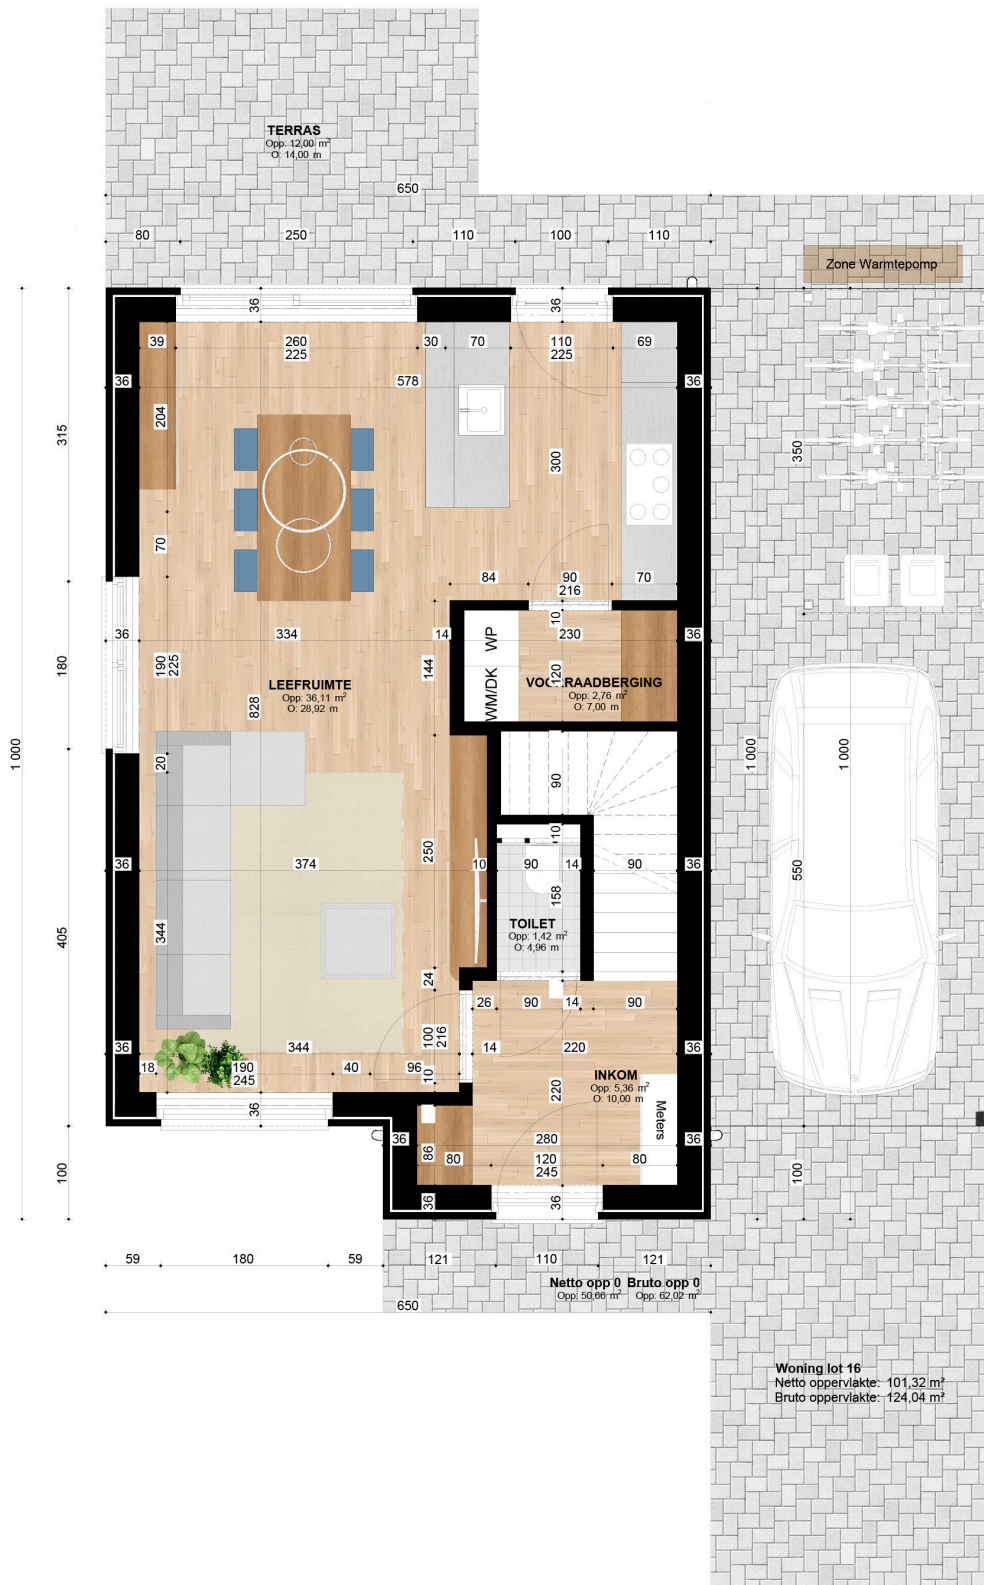

GELIJKVLOERS