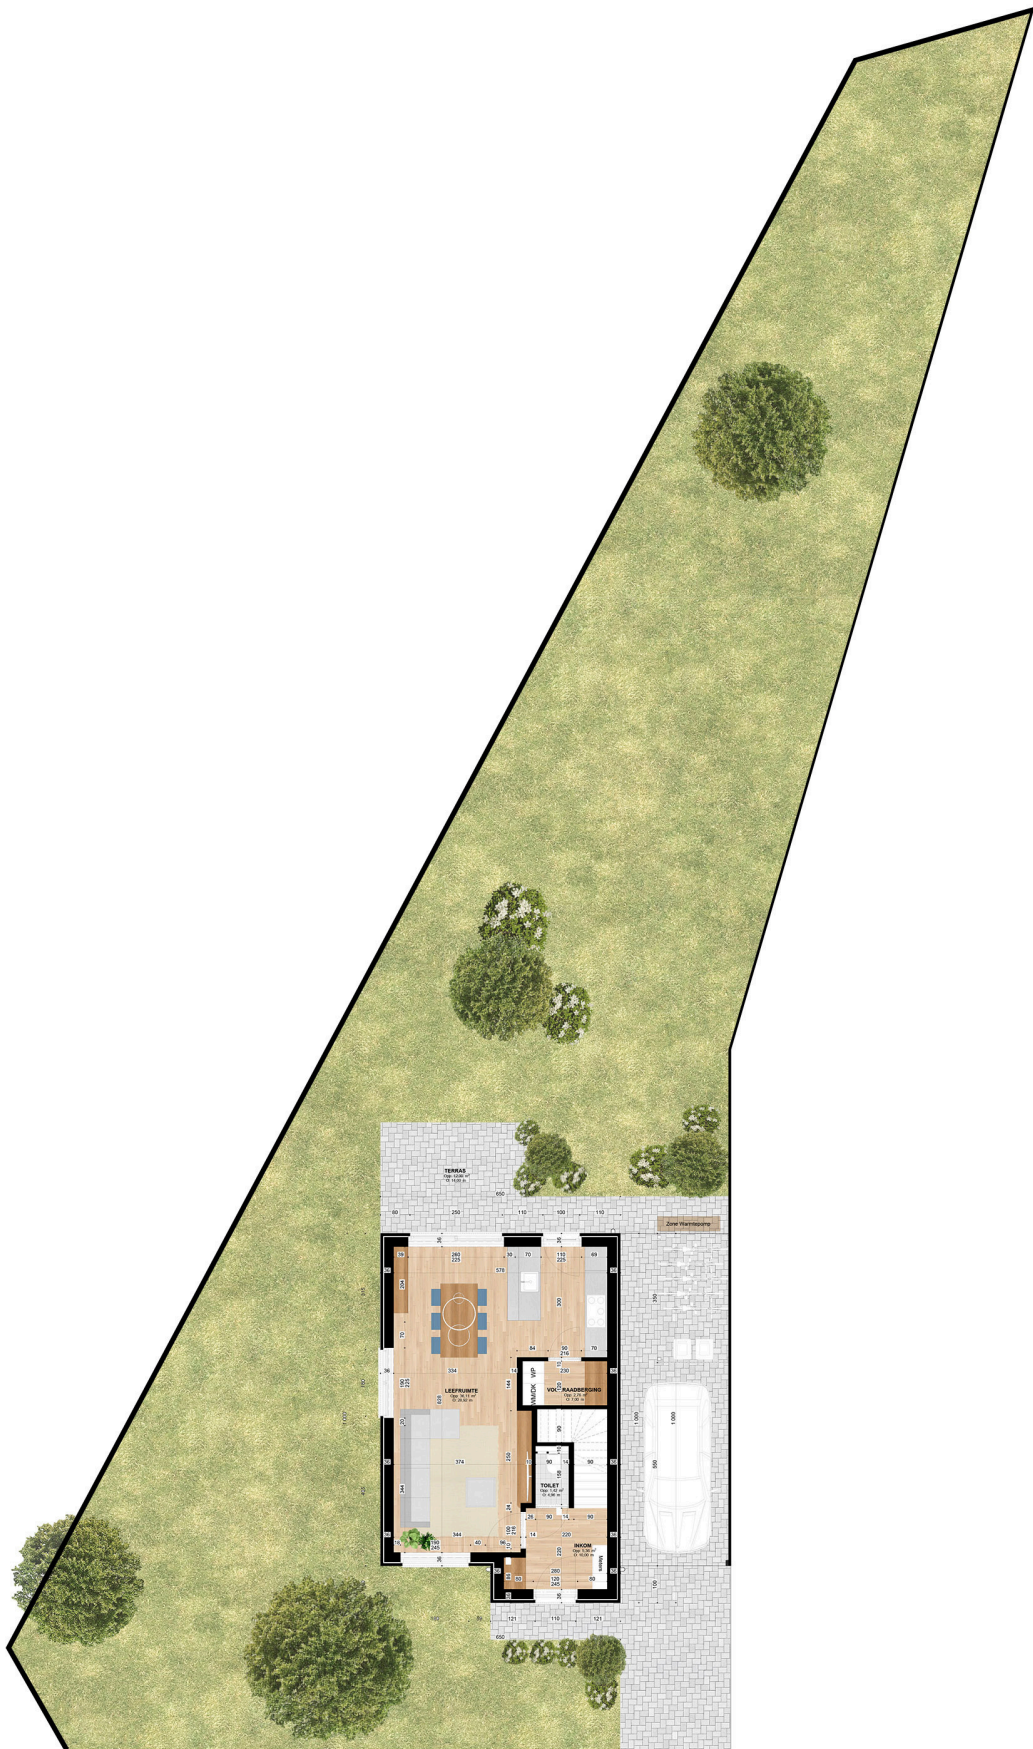

INPLANTINGSPLAN