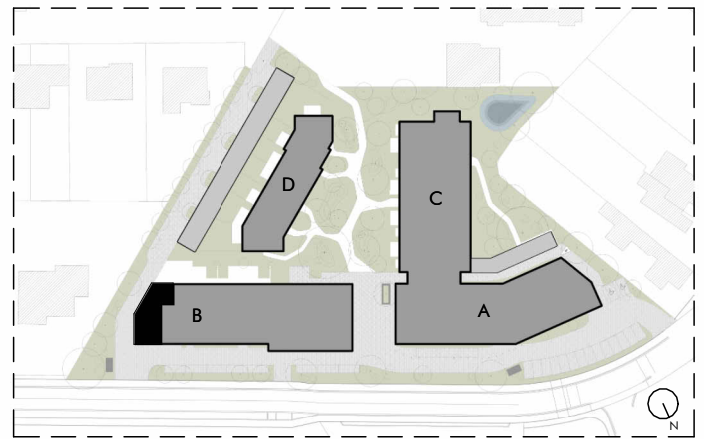

GEBOUW B - APP 27/102

NIVEAU 1

2 slaapkamers | bruto opp. 111,3 m² | terras 16,5 m²

INPLANTING