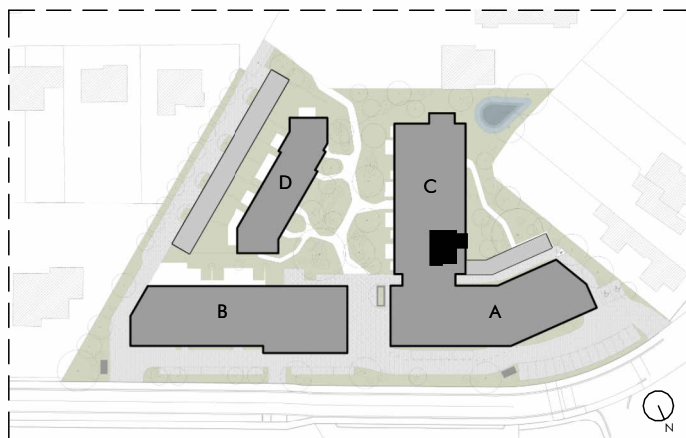

GEBOUW C - Urban Loft 30/006

NIVEAU 0

1 slaapkamer | bruto opp. 71,5 m² | terras 13,3 m²

vrije hoogte 360 cm

INPLANTING