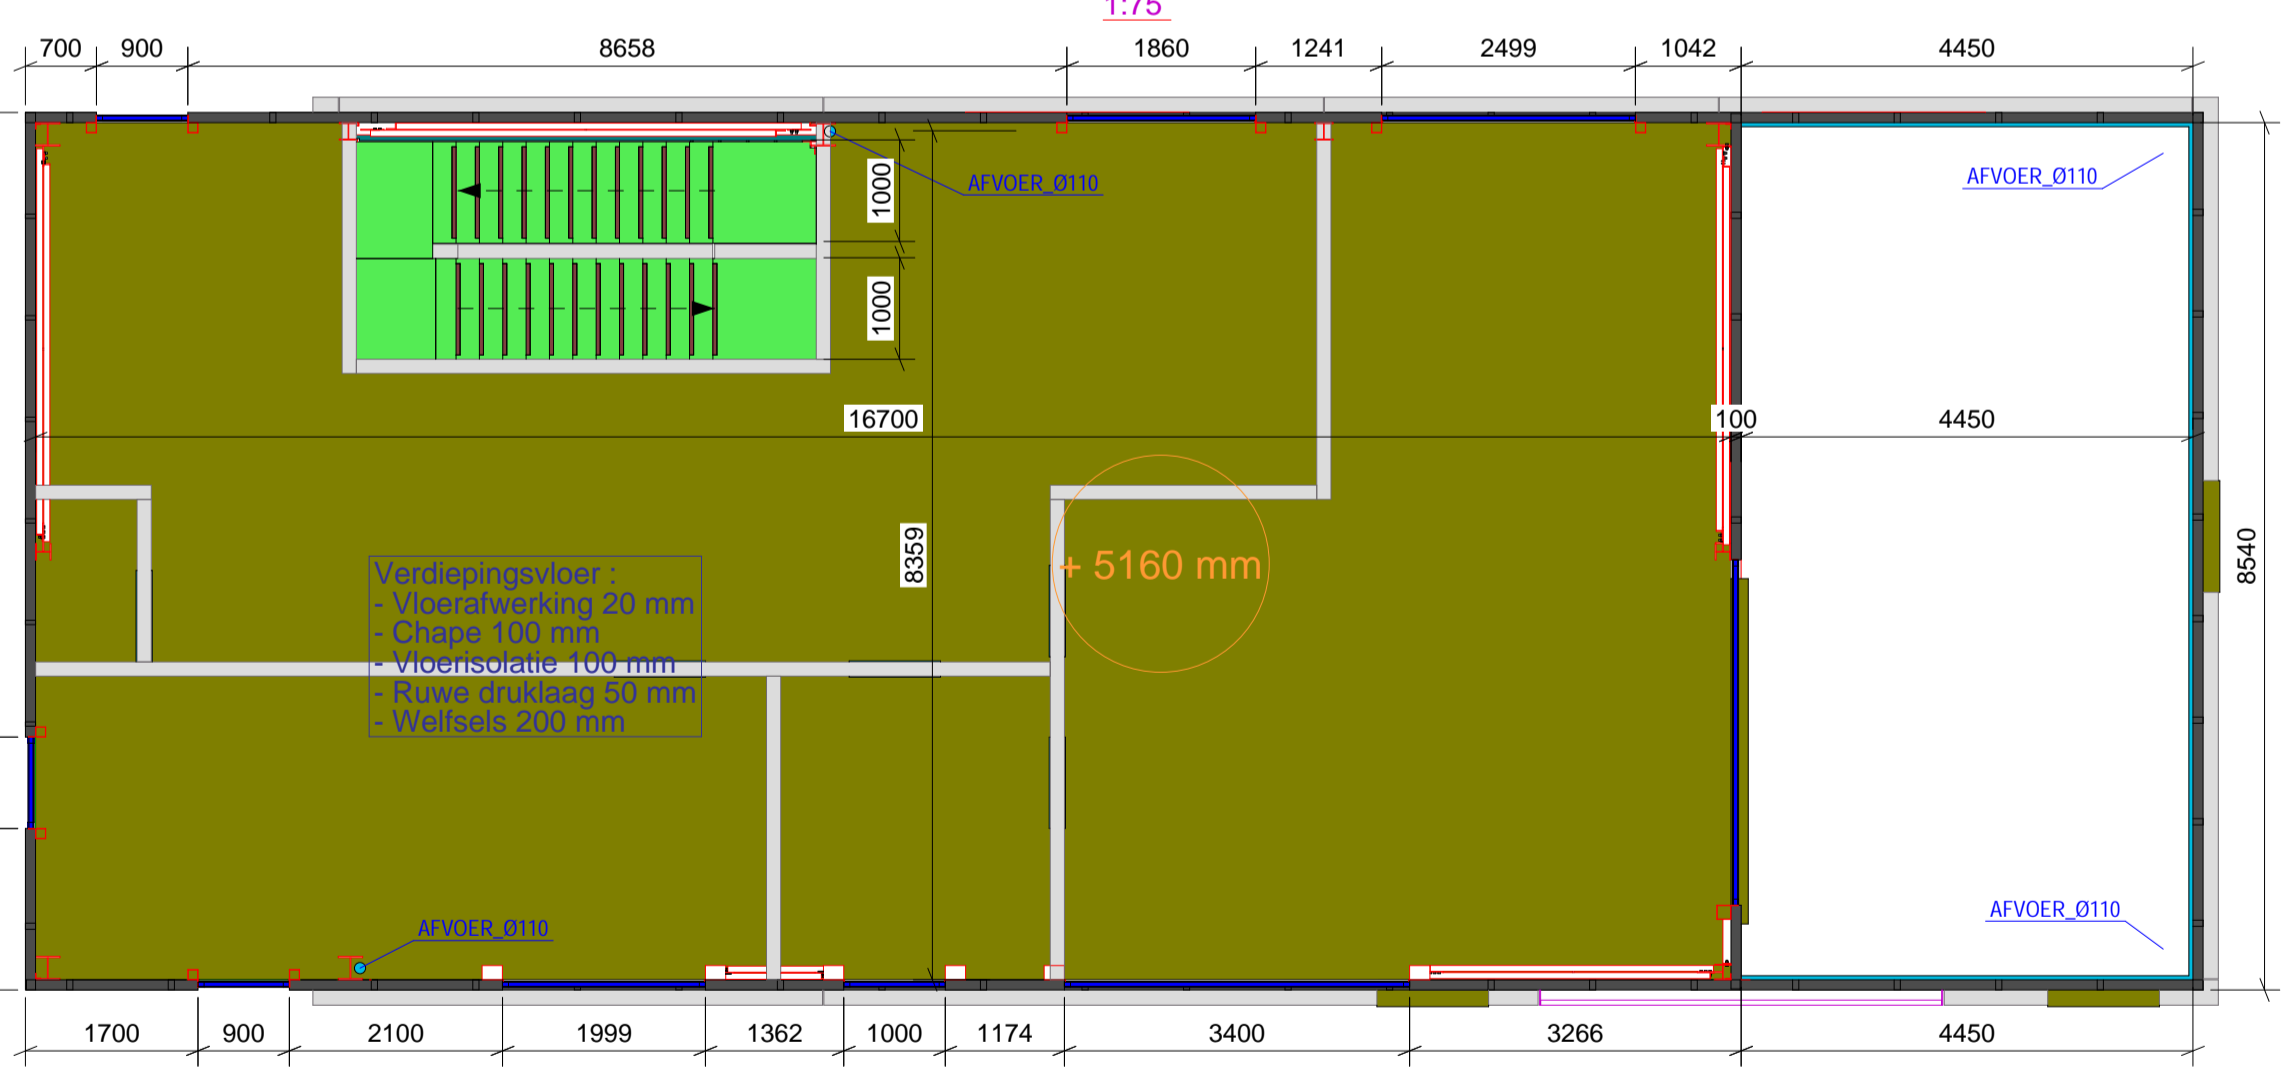

dsn B - B, 1:75

C - C
1:75

A - A
1:75

D - D
1:75

E - E
1:75

L - L
1:75

VERDIEPINGSVLOER
1:75

GELUKVLOERS
1:75

2	29/08/2025	Plan ter verkoop	
1	08/04/2024	Plan ter verkoop	
REV. NO.:		REVISIE	OMSCHRIJVING
PROJECTNAAM:		Maneborn	
ADRES:		Buurtweg 50; 3630 Maasmechelen	
TEKENING:		U1 : Verkoopplan	
EUROP. PROJ.		TEKENAAR: YG & GB	
PROJECT NUMMER:		24_000	
TEKENING NUMMER:		G [56]	