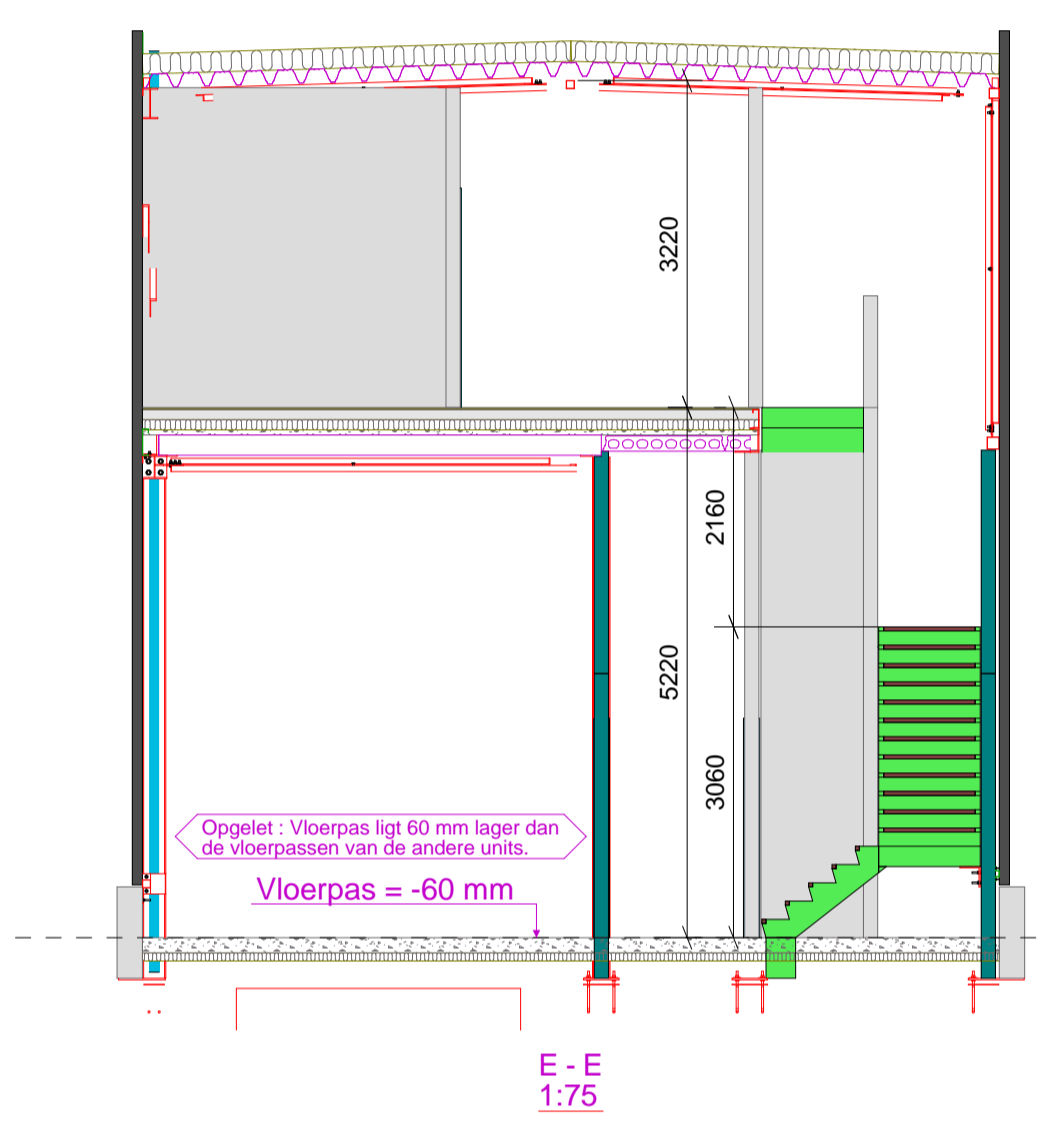

dsn B - B, 1:75

C - C
1:75

A - A
1:75

D - D
1:75

E - E
1:75

L - L
1:75

VERDIEPINGSVLOER
1:75

GELUKVLOERS
1:75

2	29/08/2025	Plan ter verkoop	
1	08/04/2024	Plan ter verkoop	
REV. NO.:		REVISIE	OMSCHRIJVING
PROJECTNAAM:		Maneborn	
ADRES:		Buurtweg 50; 3630 Maasmechelen	
TEKENING:		U1 : Verkoopplan	
EUROP. PROJ.		TEKENAAR: YG & GB	
PROJECT NUMMER:		24_000	
TEKENING NUMMER:		G [56]	