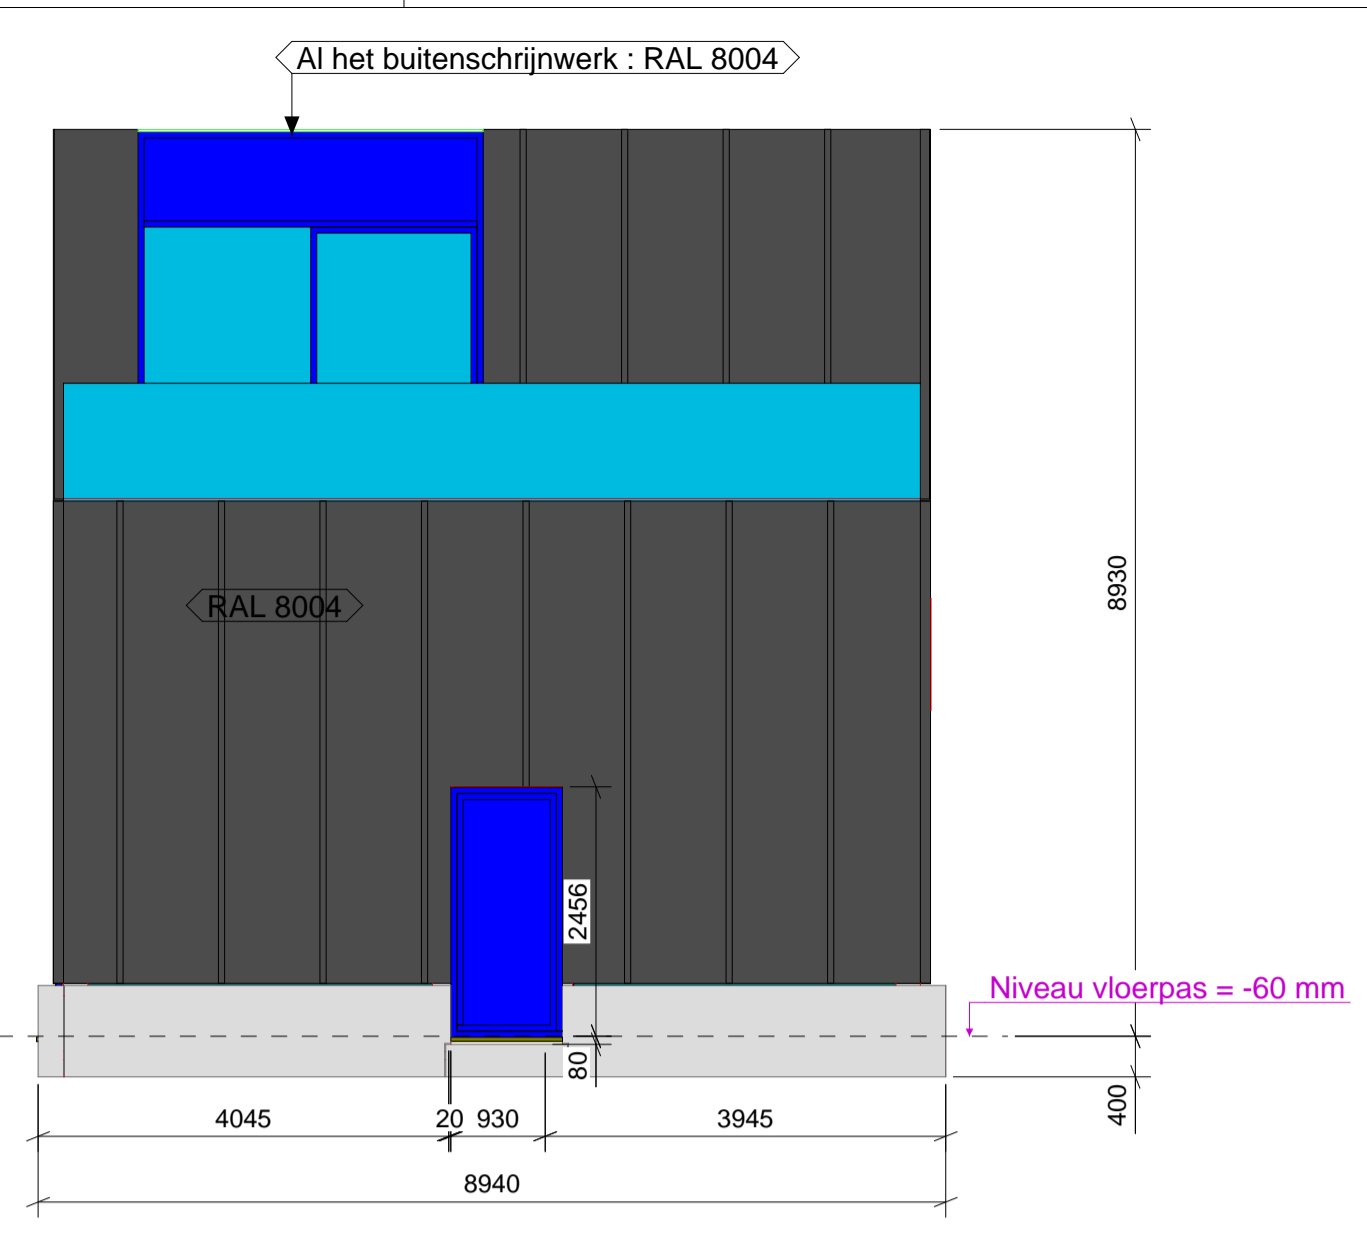

dsn B - B, 1:75

C - C
1:75

A - A
1:75

D - D
1:75

E - E
1:75

L - L
1:75

VERDIEPINGSVLOER
1:75

GELUKVLOERS
1:75

2	29/08/2025	Plan ter verkoop	
1	08/04/2024	Plan ter verkoop	
REV. NO.:		REVISIE	OMSCHRIJVING
PROJECTNAAM:		Maneborn	
ADRES:		Buurtweg 50; 3630 Maasmechelen	
TEKENING:		U1 : Verkoopplan	
EUROP. PROJ.		TEKENAAR: YG & GB	
PROJECT NUMMER:		24_000	
TEKENING NUMMER:		G [56]	