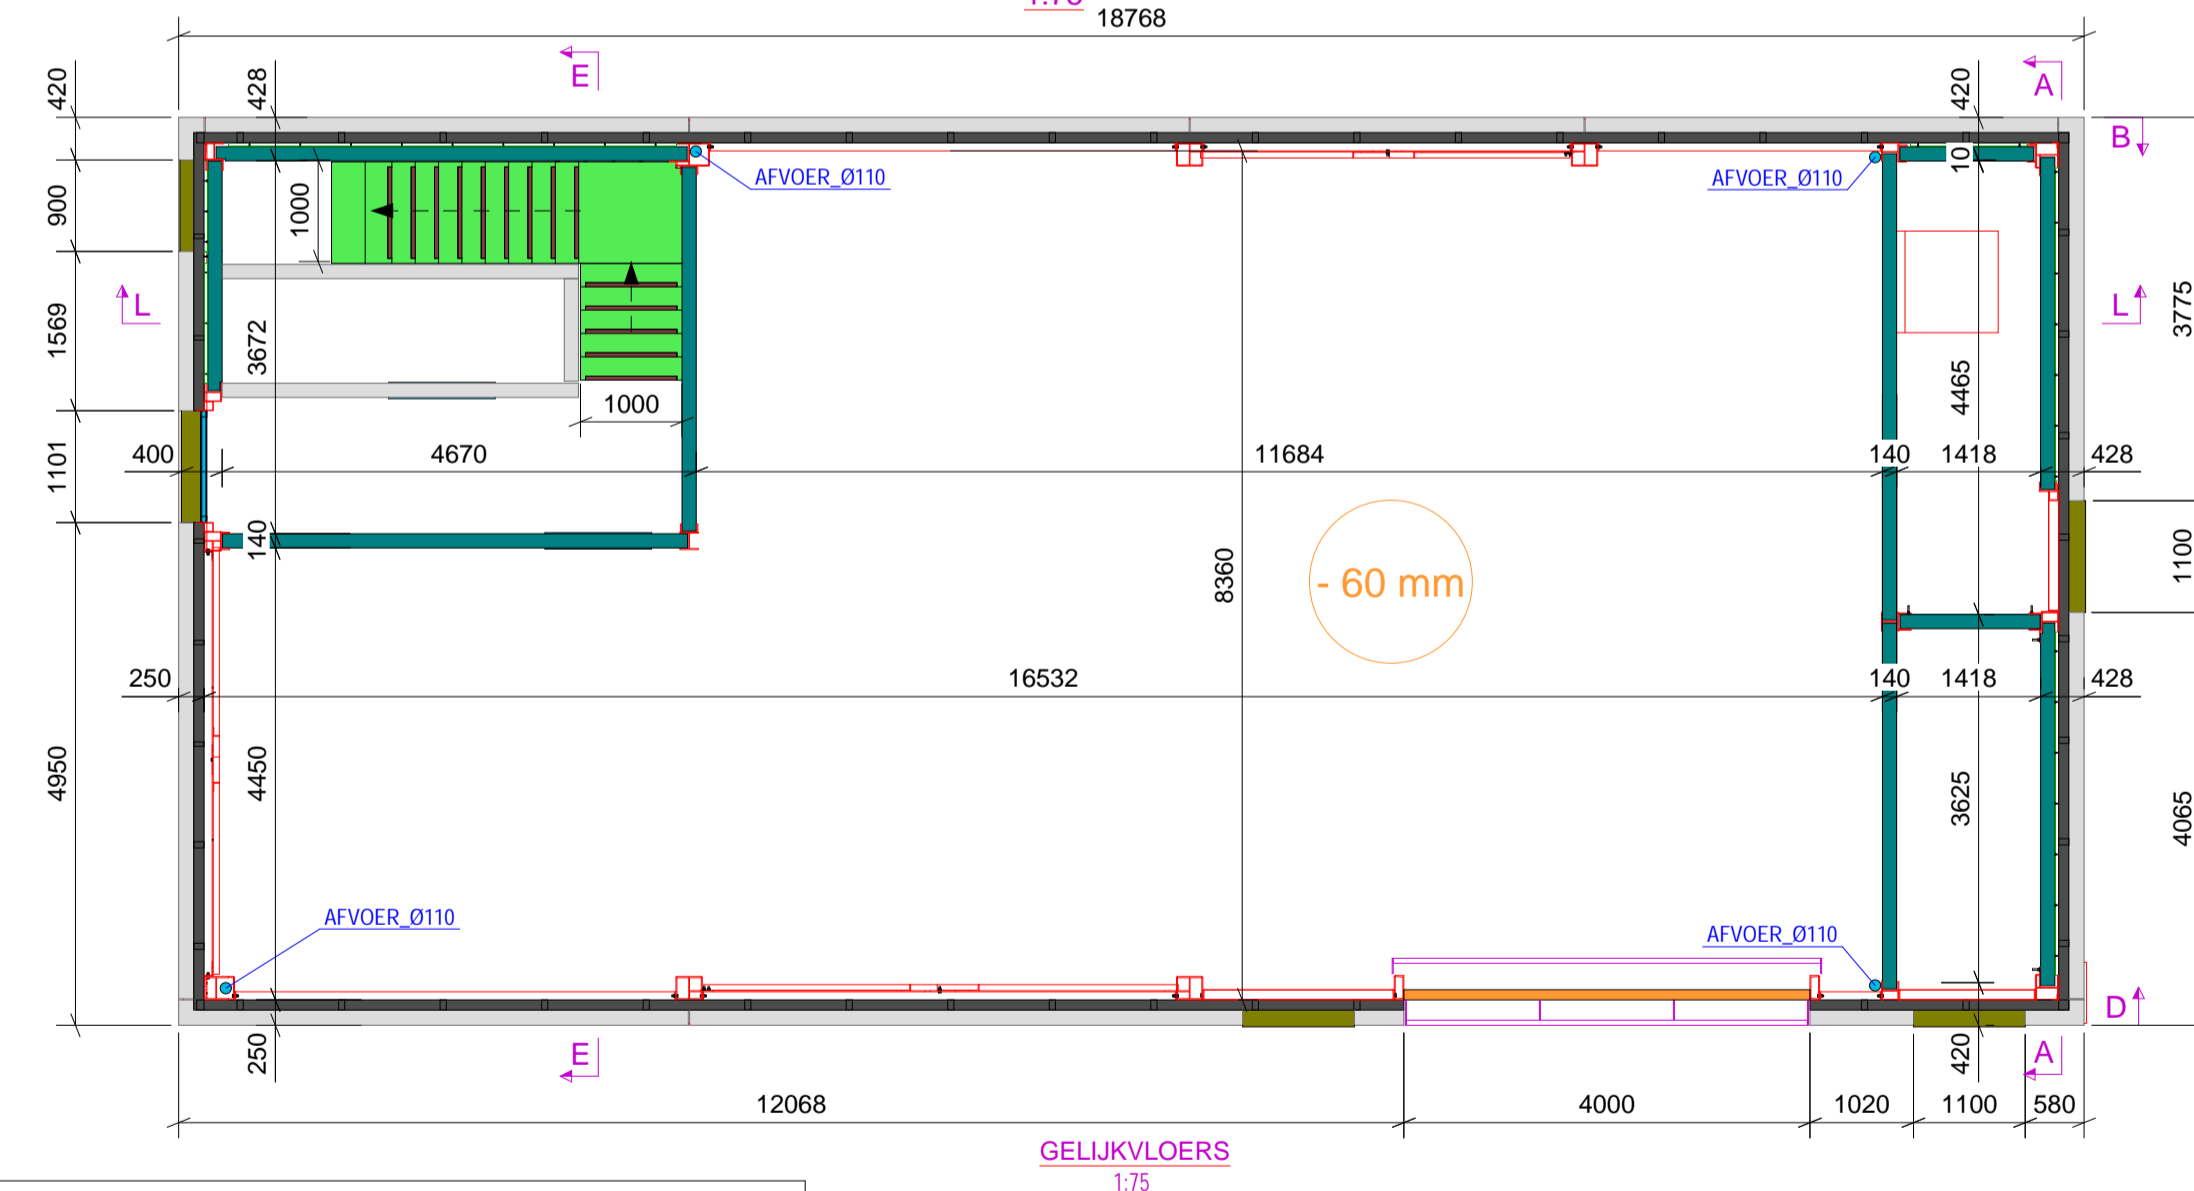

dsn B - B, 1:75

C - C
1:75

A - A
1:75

D - D
1:75

E - E
1:75

L - L
1:75

VERDIEPINGSVLOER
1:75

GELUKVLOERS
1:75

2	29/08/2025	Plan ter verkoop	
1	08/04/2024	Plan ter verkoop	
REV. NO.:		REVISIE	OMSCHRIJVING
PROJECTNAAM:		Maneborn	
ADRES:		Buurtweg 50; 3630 Maasmechelen	
TEKENING:		U1 : Verkoopplan	
EUROP. PROJ.		TEKENAAR: YG & GB	
PROJECT NUMMER:		24_000	
TEKENING NUMMER:		G [56]	