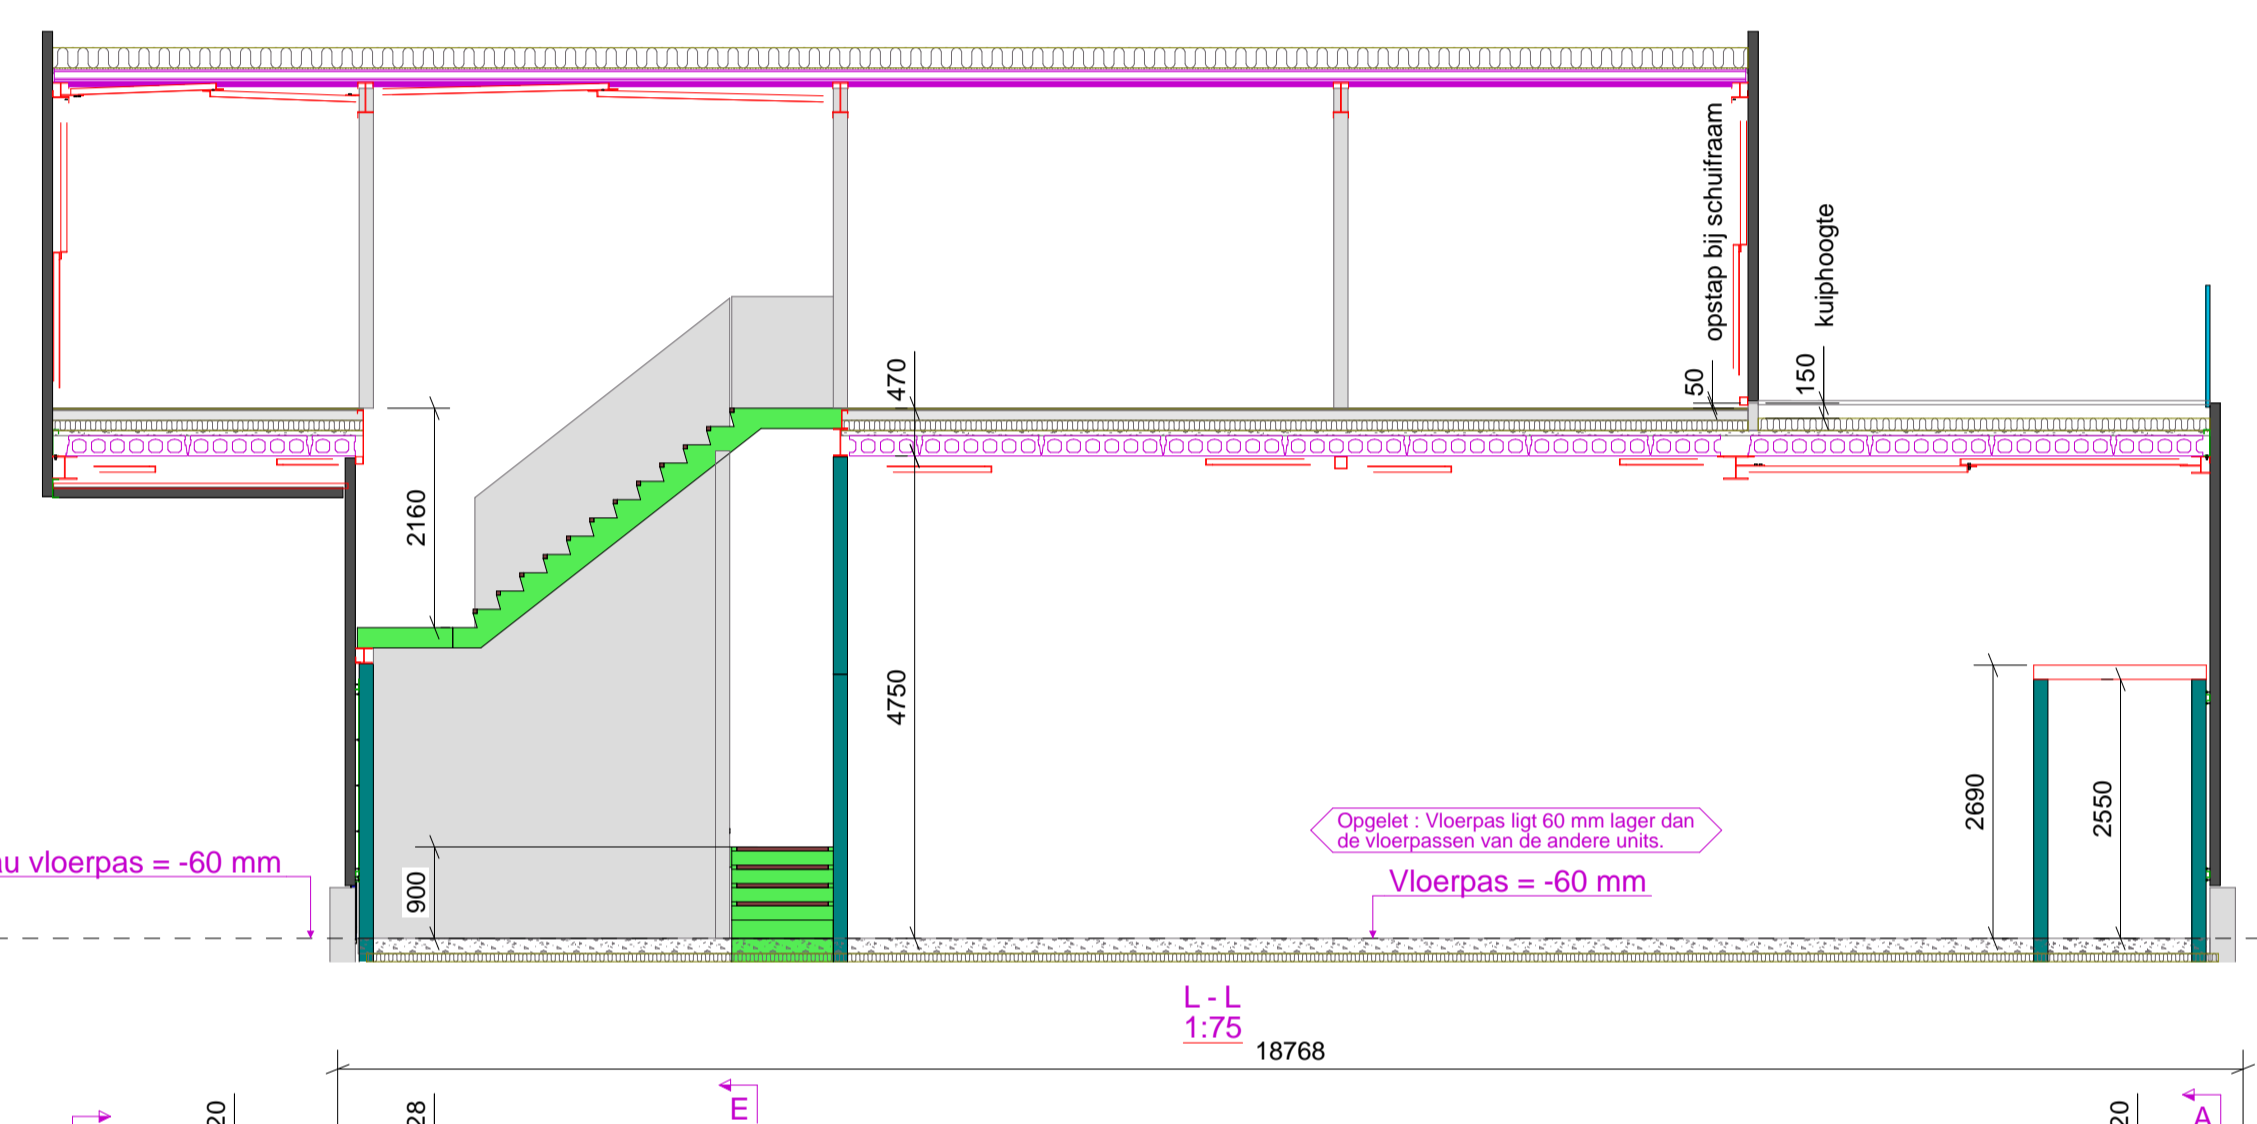

dsn B - B, 1:75

C - C
1:75

A - A
1:75

D - D
1:75

E - E
1:75

L - L
1:75

VERDIEPINGSVLOER
1:75

GELUKVLOERS
1:75

2	29/08/2025	Plan ter verkoop	
1	08/04/2024	Plan ter verkoop	
REV. NO.:		REVISIE	OMSCHRIJVING
PROJECTNAAM:		Maneborn	
ADRES:		Buurtweg 50; 3630 Maasmechelen	
TEKENING:		U1 : Verkoopplan	
EUROP. PROJ.		TEKENAAR: YG & GB	
PROJECT NUMMER:		24_000	
TEKENING NUMMER:		G [56]	