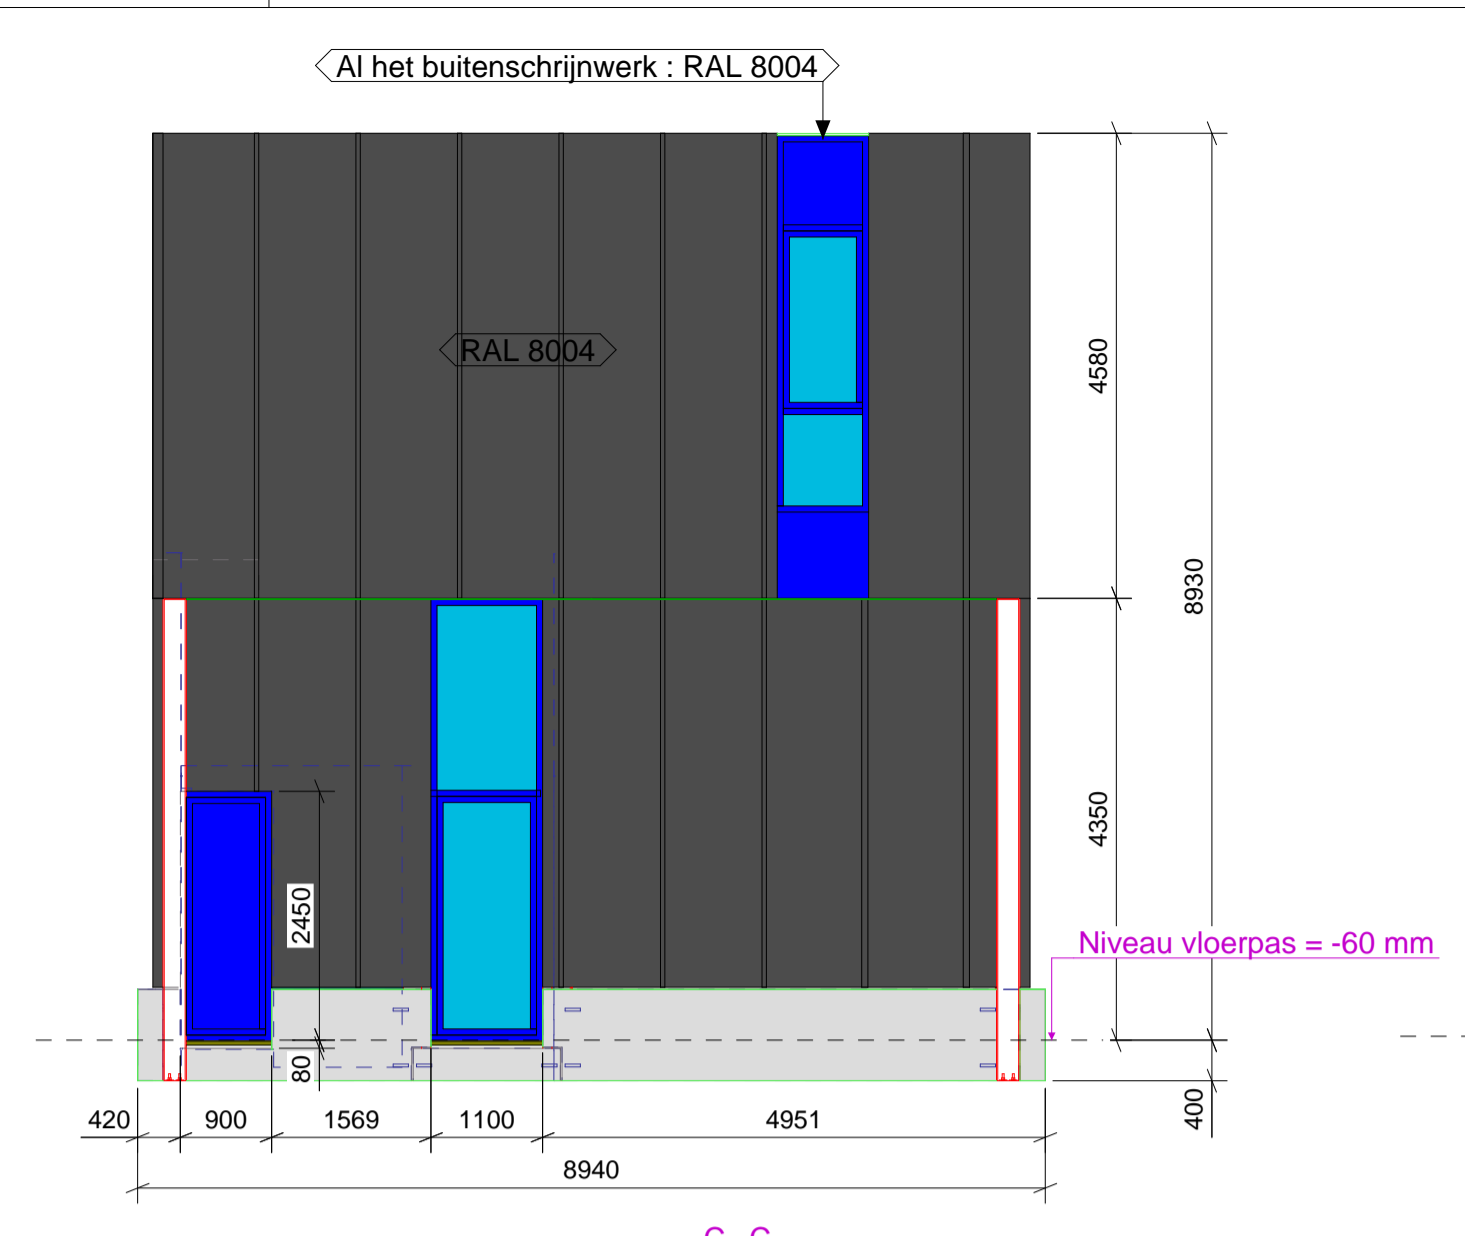

dsn B - B, 1:75

C - C
1:75

A - A
1:75

D - D
1:75

E - E
1:75

L - L
1:75

VERDIEPINGSVLOER
1:75

GELUKVLOERS
1:75

2	29/08/2025	Plan ter verkoop	
1	08/04/2024	Plan ter verkoop	
REV. NO.:		REVISIE	OMSCHRIJVING
PROJECTNAAM:		Maneborn	
ADRES:		Buurtweg 50; 3630 Maasmechelen	
TEKENING:		U1 : Verkoopplan	
EUROP. PROJ.		TEKENAAR: YG & GB	
PROJECT NUMMER:		24_000	
TEKENING NUMMER:		G [56]	