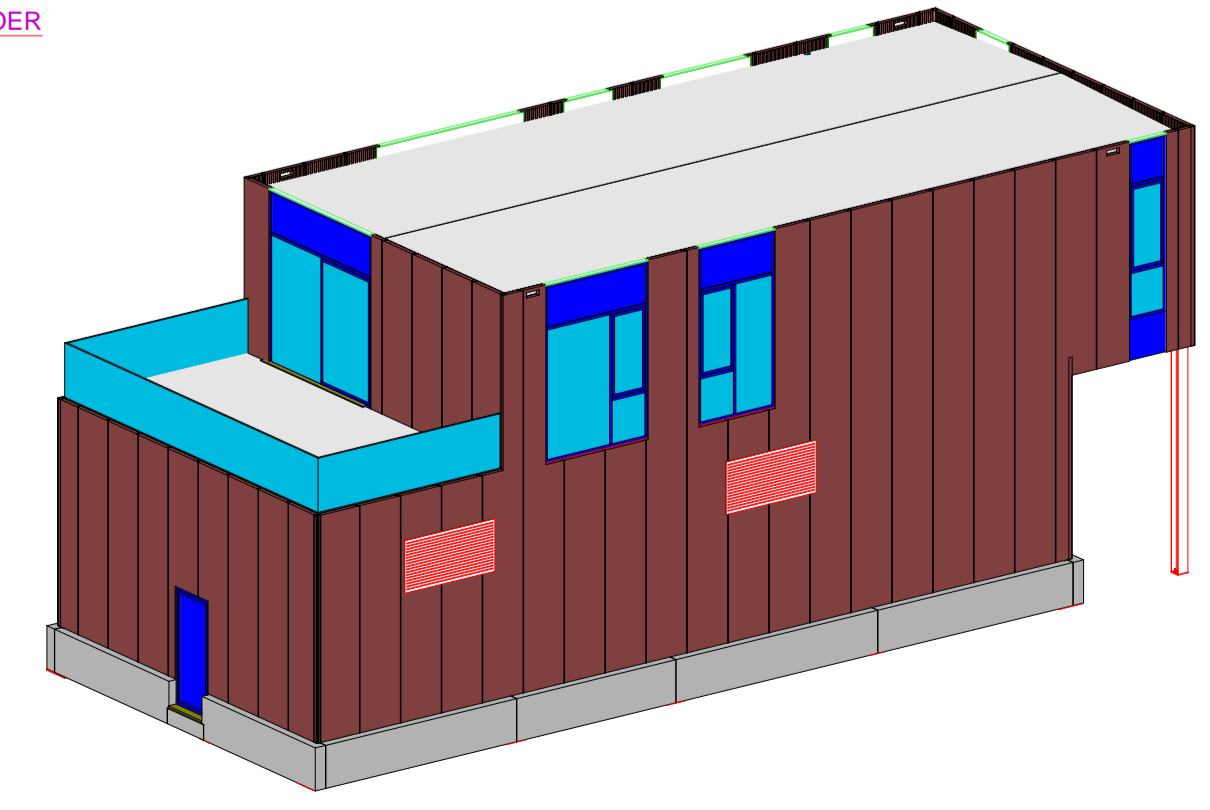

dsn B - B, 1:75

C - C
1:75

A - A
1:75

D - D
1:75

E - E
1:75

L - L
1:75

VERDIEPINGSVLOER
1:75

GELUKVLOERS
1:75

2	29/08/2025	Plan ter verkoop	
1	08/04/2024	Plan ter verkoop	
REV. NO.:		REVISIE	OMSCHRIJVING
PROJECTNAAM:		Maneborn	
ADRES:		Buurtweg 50; 3630 Maasmechelen	
TEKENING:		U1 : Verkoopplan	
EUROP. PROJ.		TEKENAAR: YG & GB	
PROJECT NUMMER:		24_000	
TEKENING NUMMER:		G [56]	