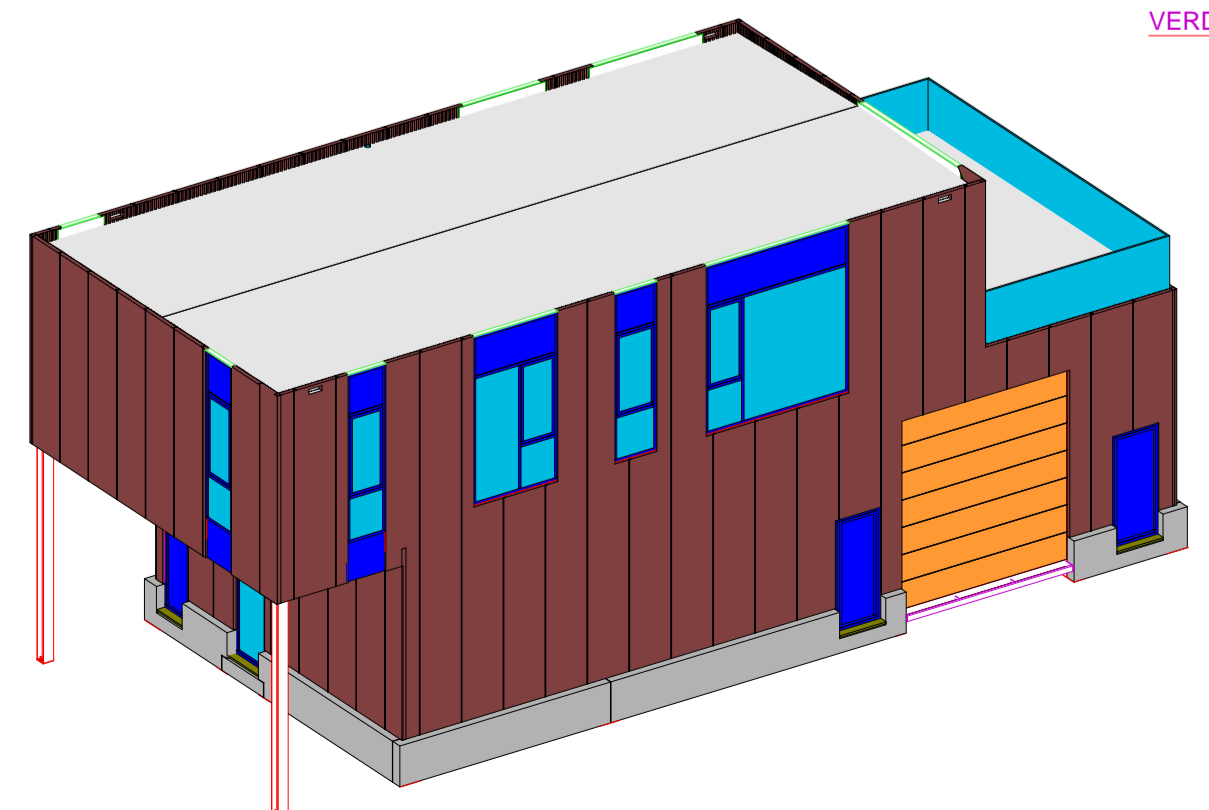

dsn B - B, 1:75

C - C
1:75

A - A
1:75

D - D
1:75

E - E
1:75

L - L
1:75

VERDIEPINGSVLOER
1:75

GELUKVLOERS
1:75

2	29/08/2025	Plan ter verkoop	
1	08/04/2024	Plan ter verkoop	
REV. NO.:		REVISIE	OMSCHRIJVING
PROJECTNAAM:		Maneborn	
ADRES:		Buurtweg 50; 3630 Maasmechelen	
TEKENING:		U1 : Verkoopplan	
EUROP. PROJ.		TEKENAAR: YG & GB	
PROJECT NUMMER:		24_000	
TEKENING NUMMER:		G [56]	