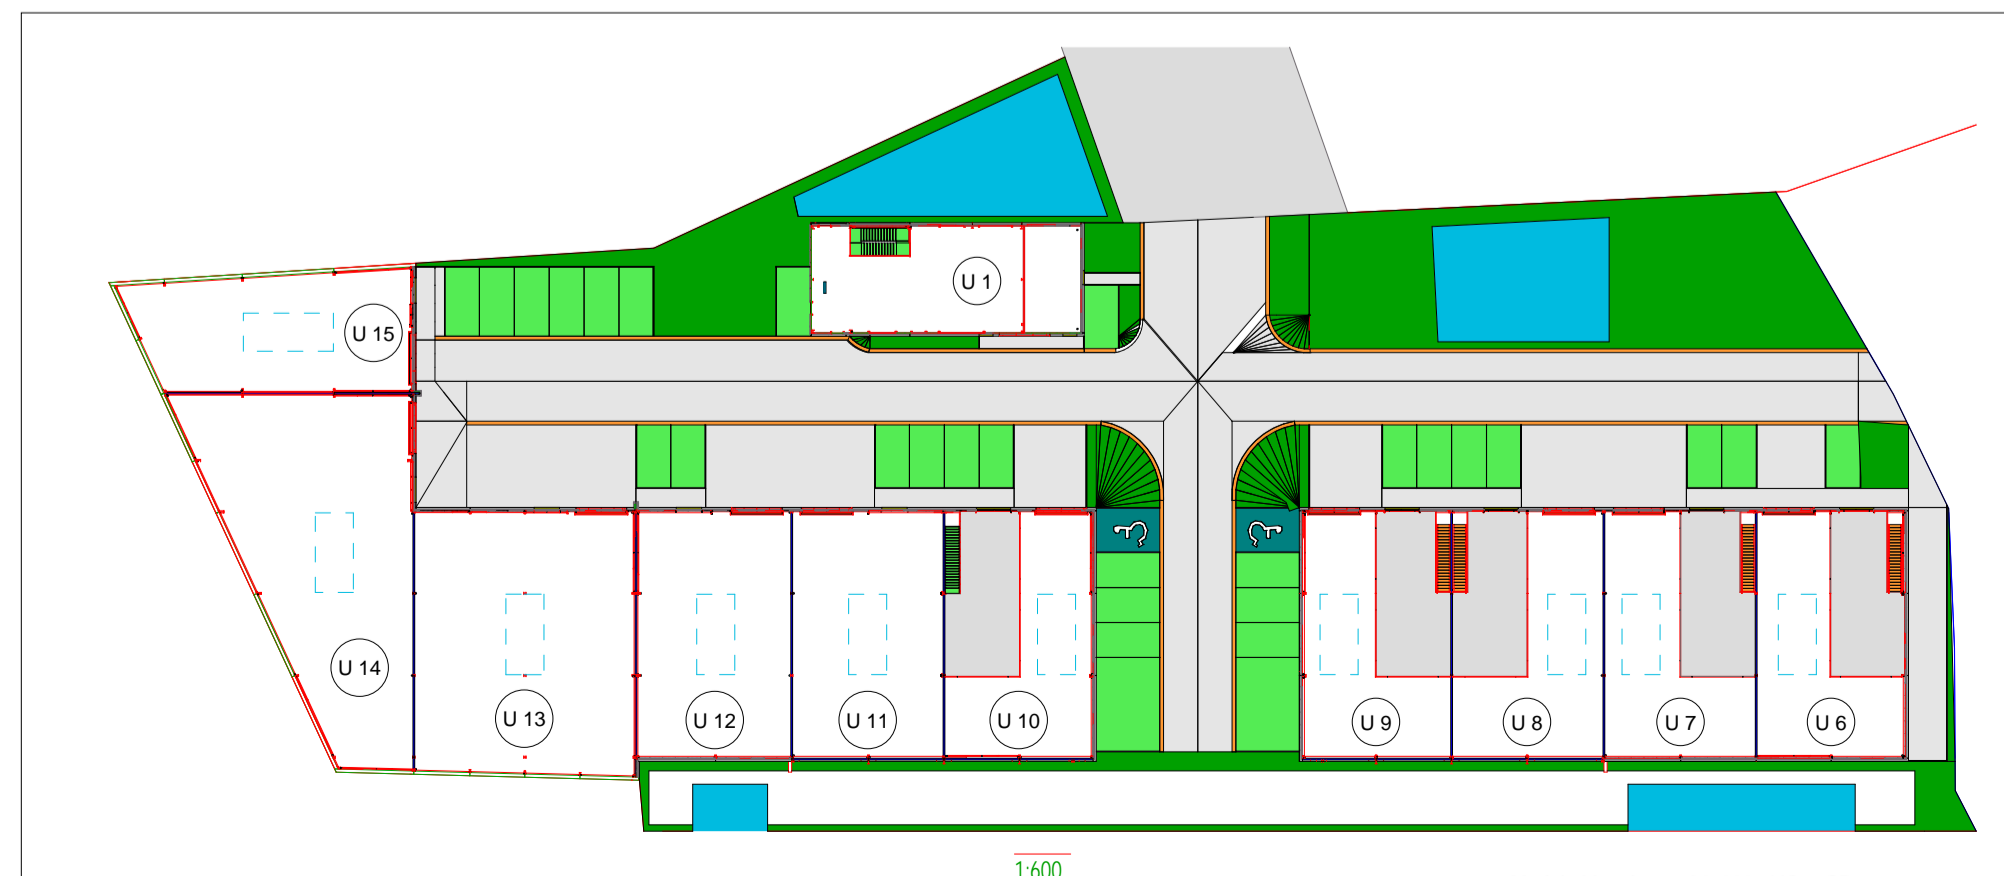

dsn B - B, 1:75

C - C
1:75

A - A
1:75

D - D
1:75

E - E
1:75

L - L
1:75

VERDIEPINGSVLOER
1:75

GELUKVLOERS
1:75

2	29/08/2025	Plan ter verkoop	
1	08/04/2024	Plan ter verkoop	
REV. NO.:		REVISIE	OMSCHRIJVING
PROJECTNAAM:		Maneborn	
ADRES:		Buurtweg 50; 3630 Maasmechelen	
TEKENING:		U1 : Verkoopplan	
EUROP. PROJ.		TEKENAAR: YG & GB	
PROJECT NUMMER:		24_000	
TEKENING NUMMER:		G [56]	