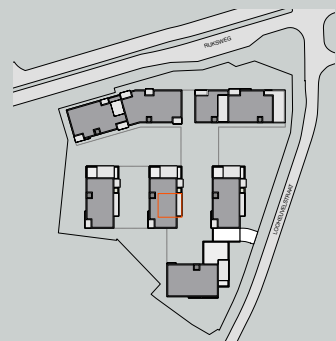

Residentie Rijksroos

Appartement 2.2

Bruto oppervlakte : 89,0 M²

2 slaapkamers

Terras oppervlakte : 25,0 M²

De plannen zijn verkoopplannen, geen uitvoeringsplannen.
Afmetingen van schachten en dgl. kunnen om technische redenen wijzigen.
Meubels zijn indicatief, plannen zijn niet op schaal en niet contractueel bindend.