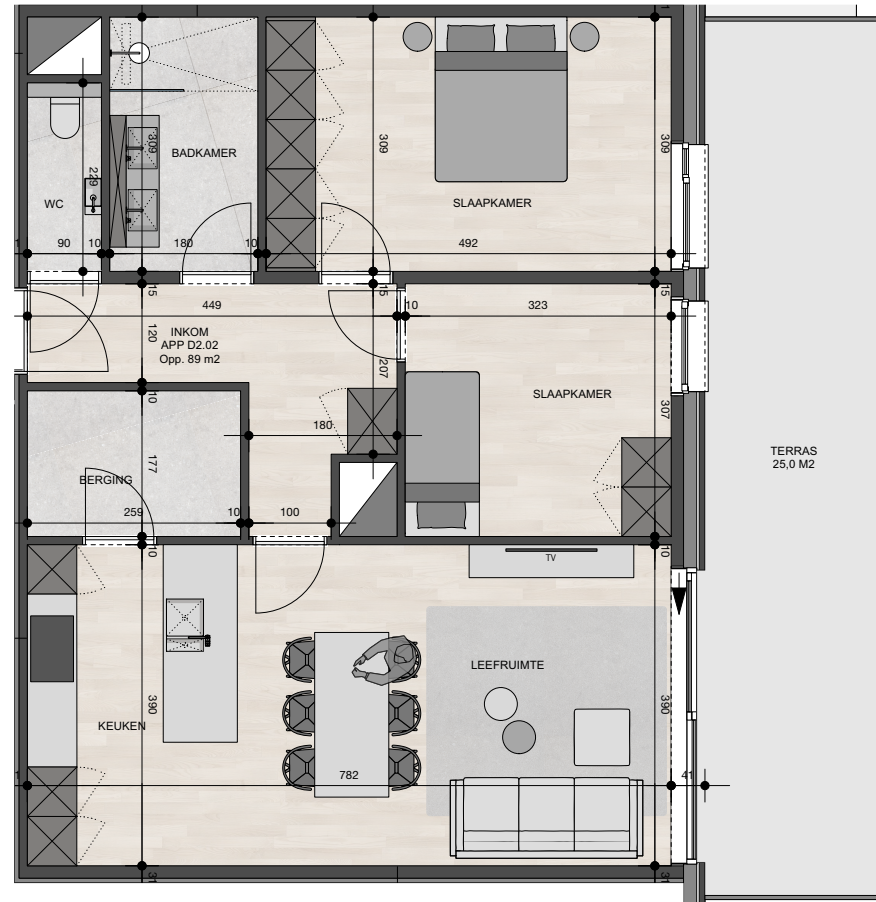

Residentie Rijksroos

Appartement 2.2

Bruto oppervlakte : 89,0 M²

2 slaapkamers

Terras oppervlakte : 25,0 M²

De plannen zijn verkoopplannen, geen uitvoeringsplannen.
Afmetingen van schachten en dgl. kunnen om technische redenen wijzigen.
Meubels zijn indicatief, plannen zijn niet op schaal en niet contractueel bindend.