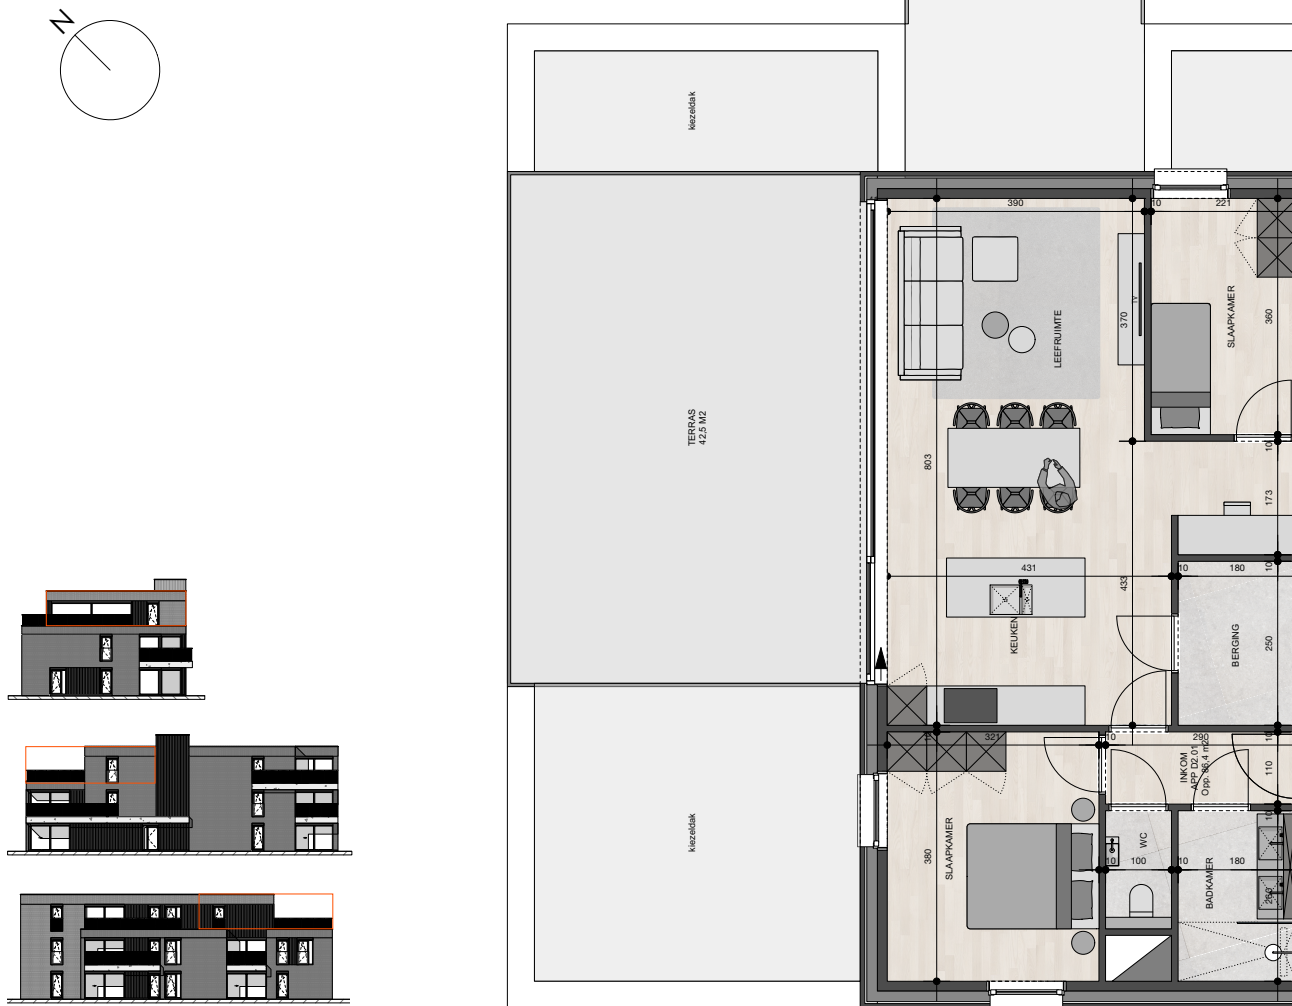

Residentie Rijksroos

Appartement 2.1

Bruto oppervlakte : 86,4 M²

2 slaapkamers

Terras oppervlakte : 42,5 M²

De plannen zijn verkoopplannen, geen uitvoeringsplannen.

Afmetingen van schachten en dgl. kunnen om technische redenen wijzigen.

Meubels zijn indicatief, plannen zijn niet op schaal en niet contractueel bindend.