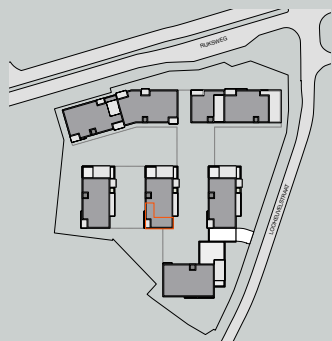

Residentie Rijksroos

Appartement 1.4

Bruto oppervlakte : 90,0 M²

2 slaapkamers

Terras oppervlakte : 9,5 M²

De plannen zijn verkoopplannen, geen uitvoeringsplannen.
Afmetingen van schachten en dgl. kunnen om technische redenen wijzigen.
Meubels zijn indicatief, plannen zijn niet op schaal en niet contractueel bindend.