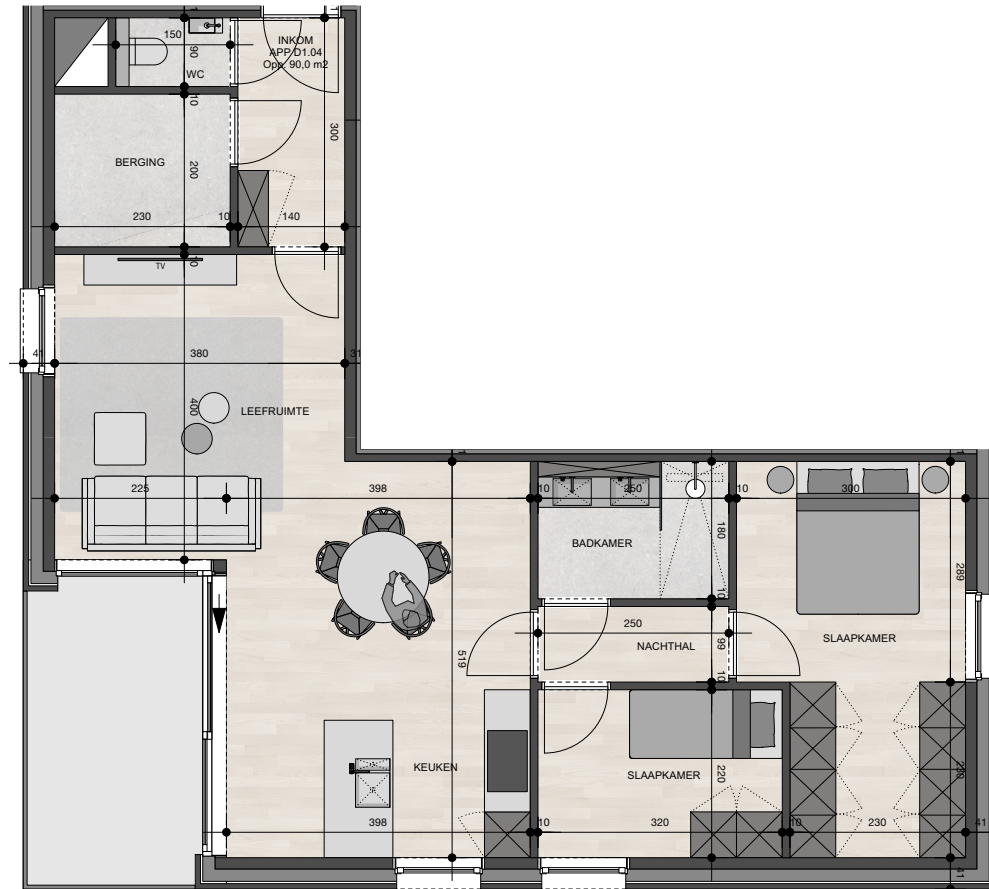

Residentie Rijksroos

Appartement 1.4

Bruto oppervlakte : 90,0 M²

2 slaapkamers

Terras oppervlakte : 9,5 M²

De plannen zijn verkoopplannen, geen uitvoeringsplannen.
Afmetingen van schachten en dgl. kunnen om technische redenen wijzigen.
Meubels zijn indicatief, plannen zijn niet op schaal en niet contractueel bindend.