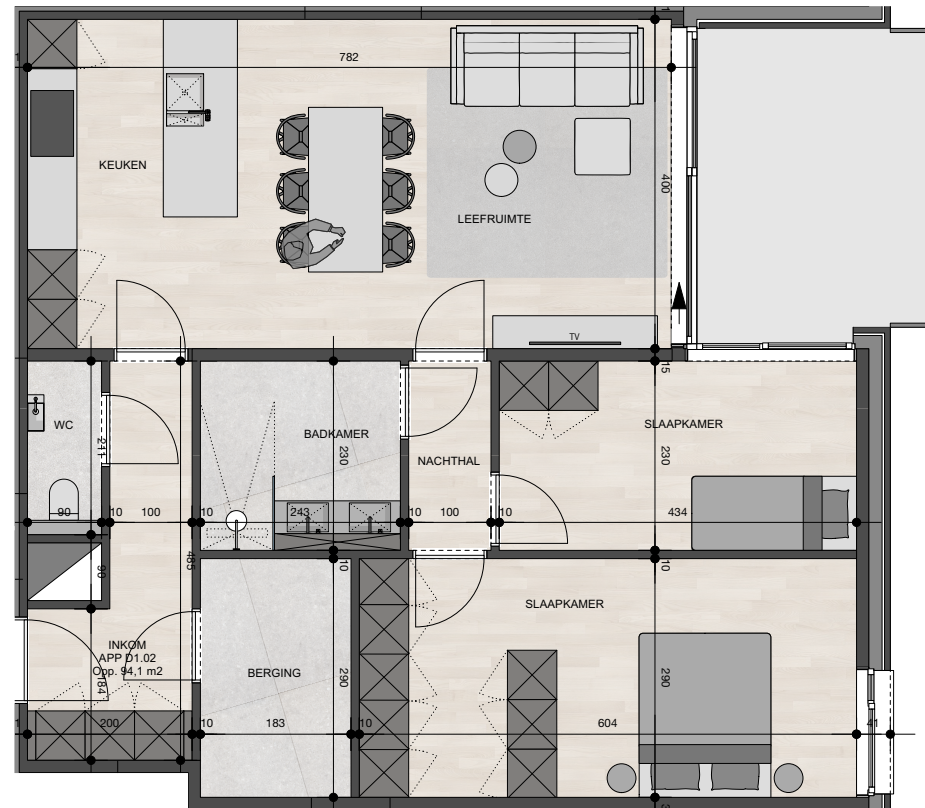

## Appartement 1.2

Bruto oppervlakte : 94,1 M<sup>2</sup>

2 slaapkamers

Terras oppervlakte : 11,1 M<sup>2</sup>

De plannen zijn verkoopplannen, geen uitvoeringsplannen.  
Afmetingen van schachten en dgl. kunnen om technische redenen wijzigen.  
Meubels zijn indicatief, plannen zijn niet op schaal en niet contractueel bindend.