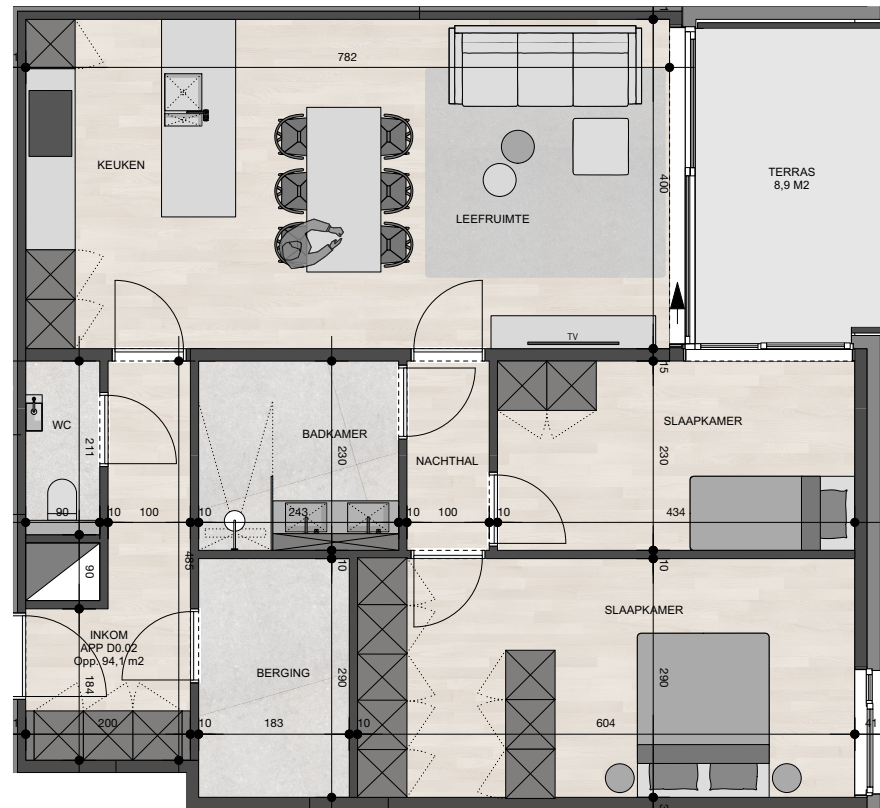

Residentie Rijksroos

Appartement 0.2

Bruto oppervlakte : 94,1 M²

2 slaapkamers

Terras oppervlakte : 8,9 M²

De plannen zijn verkoopplannen, geen uitvoeringsplannen.
Afmetingen van schachten en dgl. kunnen om technische redenen wijzigen.
Meubels zijn indicatief, plannen zijn niet op schaal en niet contractueel bindend.