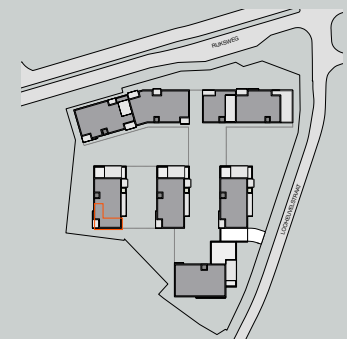

Residentie Novavest

Appartement 1.4

Bruto oppervlakte : 90,0 M²

2 slaapkamers

Terras oppervlakte : 9,5 M²

De plannen zijn verkoopplannen, geen uitvoeringsplannen.

Afmetingen van schachten en dgl. kunnen om technische redenen wijzigen.

Meubels zijn indicatief, plannen zijn niet op schaal en niet contractueel bindend.