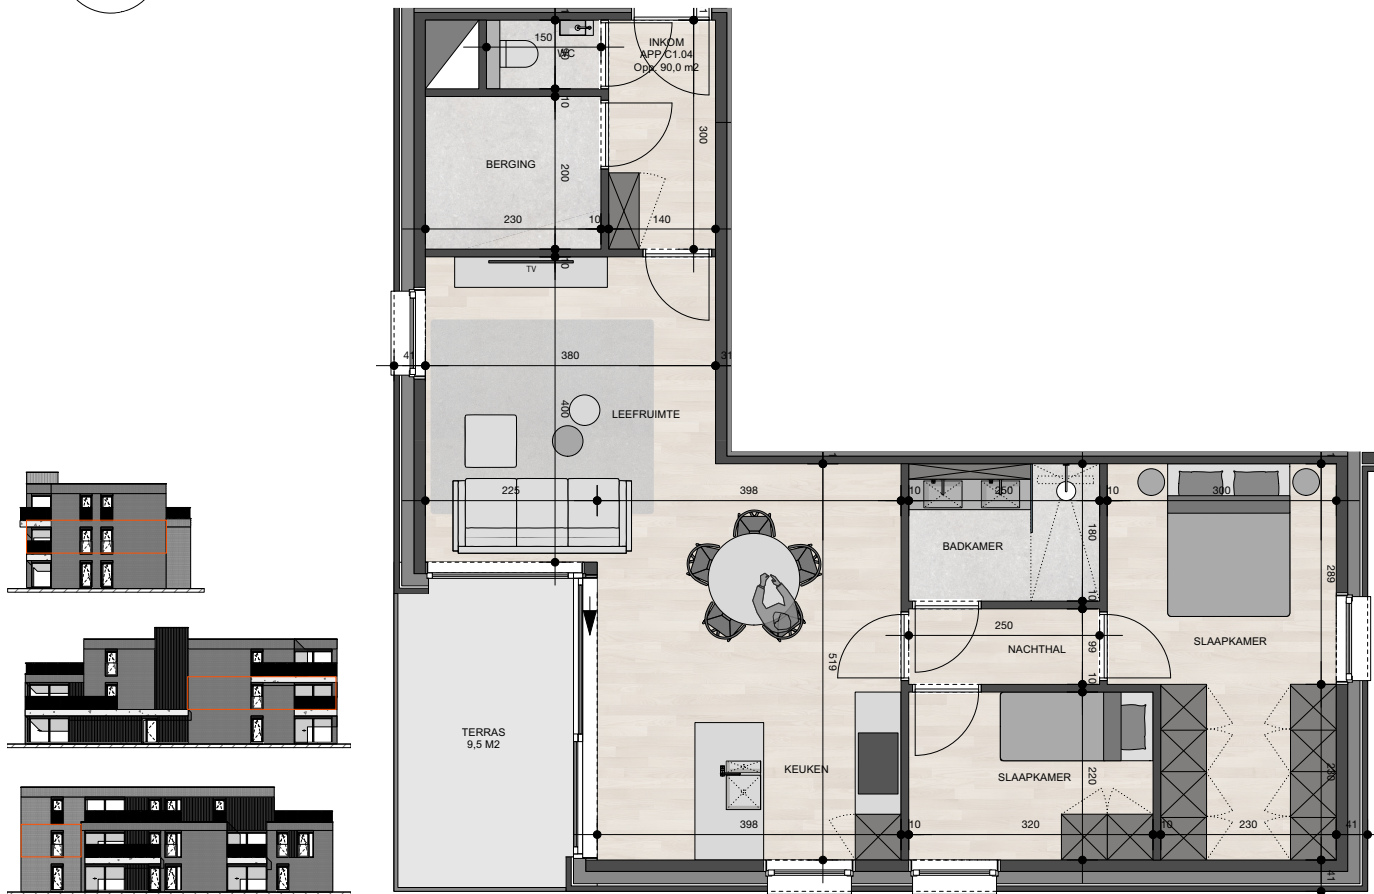

Residentie Novavest

Appartement 1.4

Bruto oppervlakte : 90,0 M²

2 slaapkamers

Terras oppervlakte : 9,5 M²

De plannen zijn verkoopplannen, geen uitvoeringsplannen.

Afmetingen van schachten en dgl. kunnen om technische redenen wijzigen.

Meubels zijn indicatief, plannen zijn niet op schaal en niet contractueel bindend.