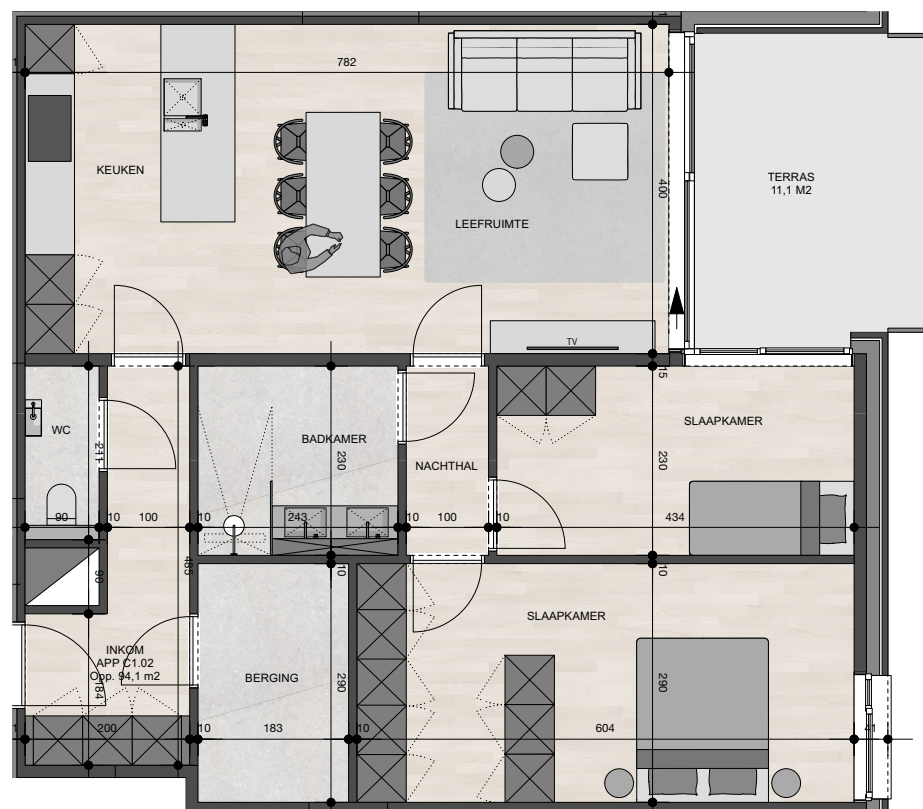

De plannen zijn verkoopplannen, geen uitvoeringsplannen.

Afmetingen van schachten en dgl. kunnen om technische redenen wijzigen.

Meubels zijn indicatief, plannen zijn niet op schaal en niet contractueel bindend.

### Appartement 1.2

Bruto oppervlakte : 94,1 M<sup>2</sup>

2 slaapkamers

Terras oppervlakte : 11,1 M<sup>2</sup>