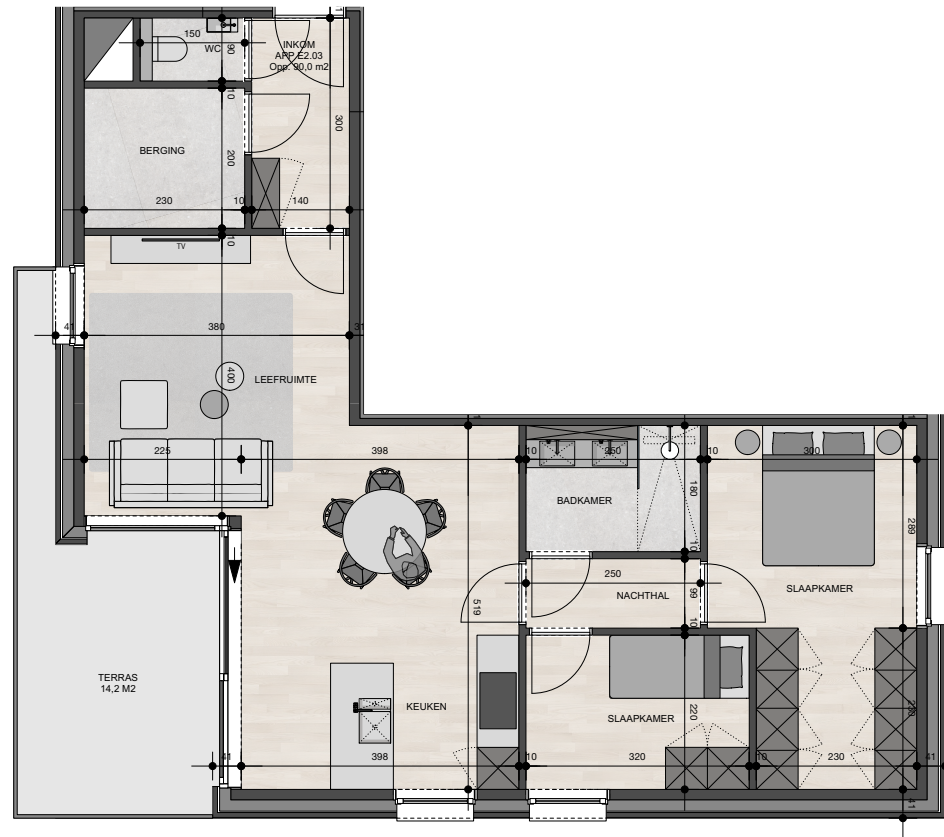

Residentie Maasmark

Appartement 2.3

Bruto oppervlakte : 90,0 M²

2 slaapkamers

Terras oppervlakte : 14,2 M²

De plannen zijn verkoopplannen, geen uitvoeringsplannen.
Afmetingen van schachten en dgl. kunnen om technische redenen wijzigen.
Meubels zijn indicatief, plannen zijn niet op schaal en niet contractueel bindend.