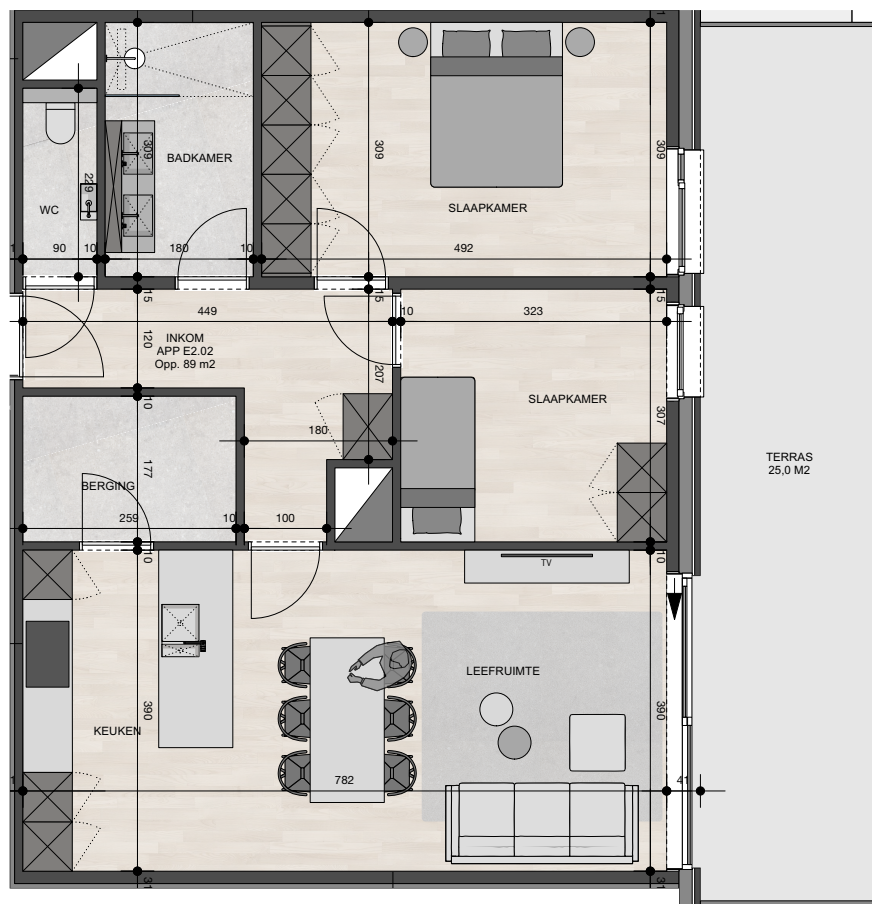

De plannen zijn verkoopplannen, geen uitvoeringsplannen.

Afmetingen van schachten en dgl. kunnen om technische redenen wijzigen.

Meubels zijn indicatief, plannen zijn niet op schaal en niet contractueel bindend.

Residentie Maasmark

Appartement 2.2

Bruto oppervlakte : 89,0 M²

2 slaapkamers

Terras oppervlakte : 25,0 M²