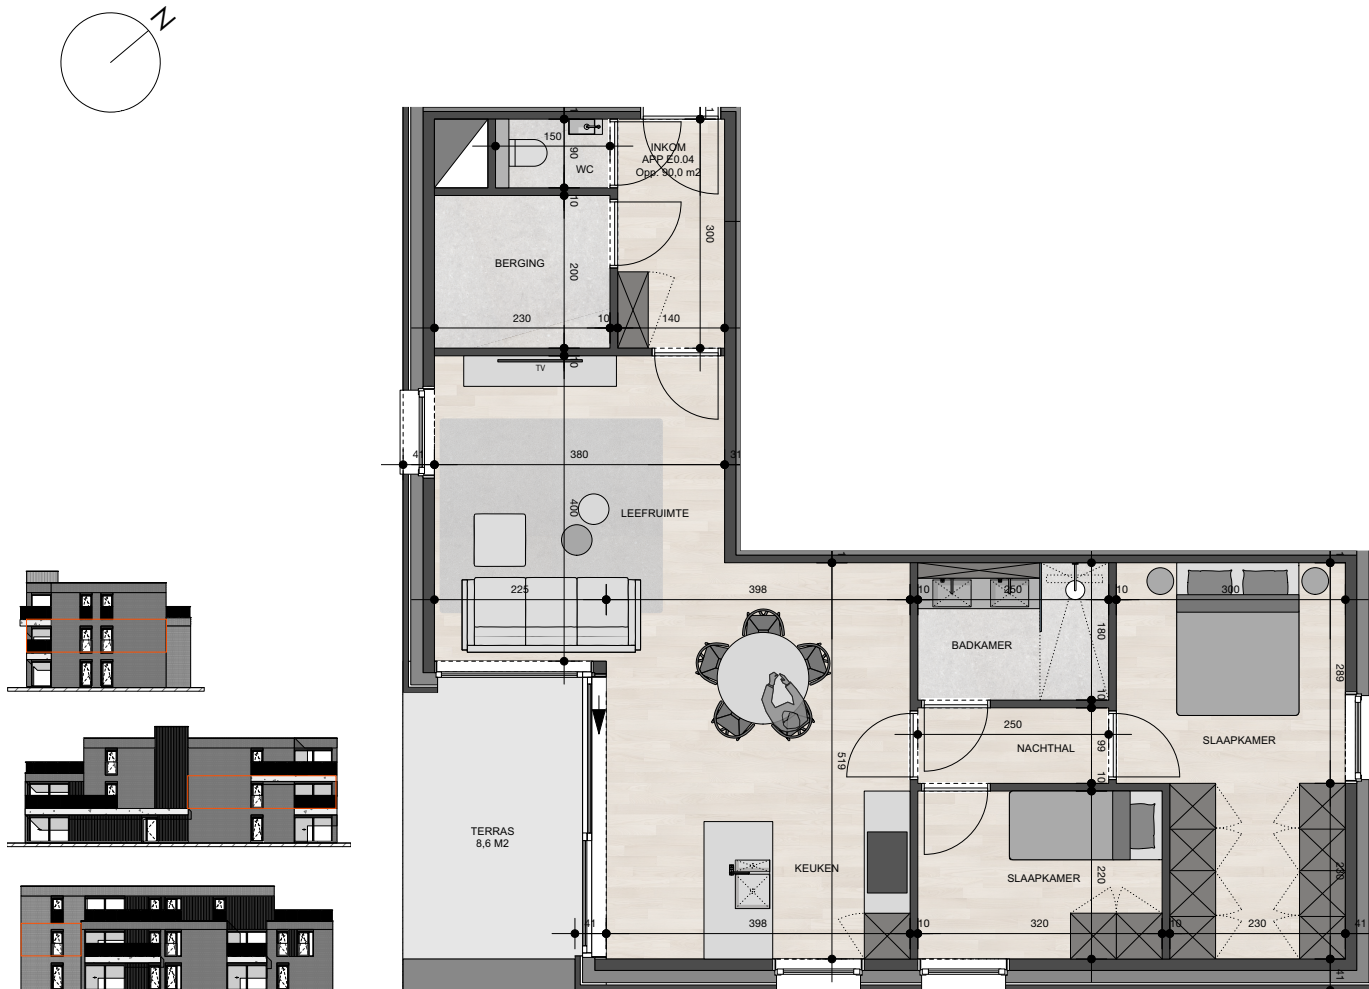

Residentie Maasmark

Appartement 1.4

Bruto oppervlakte : 90,0 M²

2 slaapkamers

Terras oppervlakte : 8,6 M²

De plannen zijn verkoopplannen, geen uitvoeringsplannen.

Afmetingen van schachten en dgl. kunnen om technische redenen wijzigen.

Meubels zijn indicatief, plannen zijn niet op schaal en niet contractueel bindend.