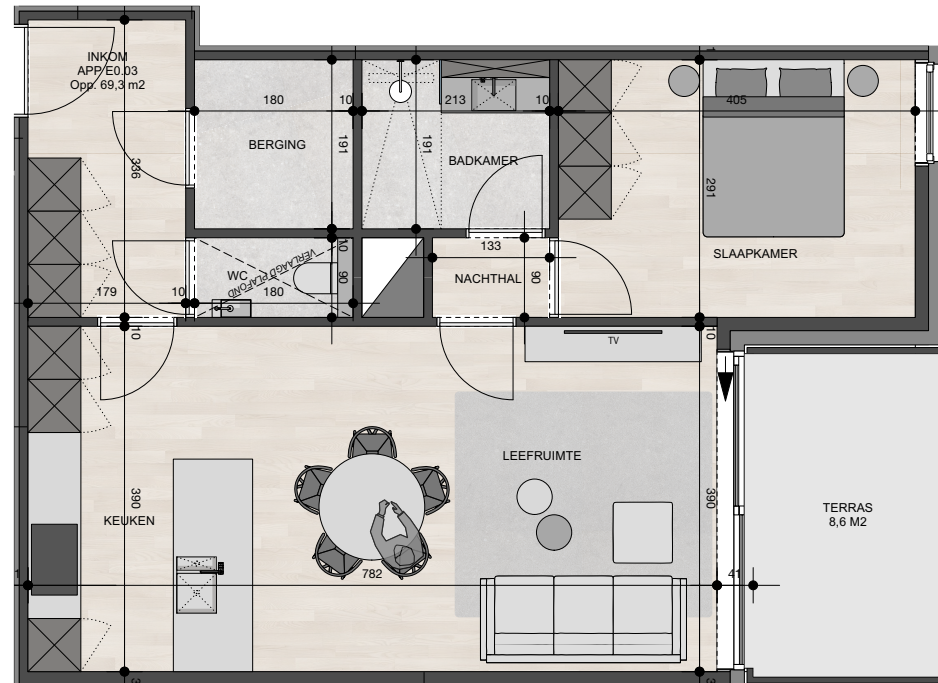

Residentie Maasmark

Appartement 1.3

Bruto oppervlakte : 69,3 M²

1 slaapkamer

Terras oppervlakte : 8,6 M²

De plannen zijn verkoopplannen, geen uitvoeringsplannen.
Afmetingen van schachten en dgl. kunnen om technische redenen wijzigen.
Meubels zijn indicatief, plannen zijn niet op schaal en niet contractueel bindend.