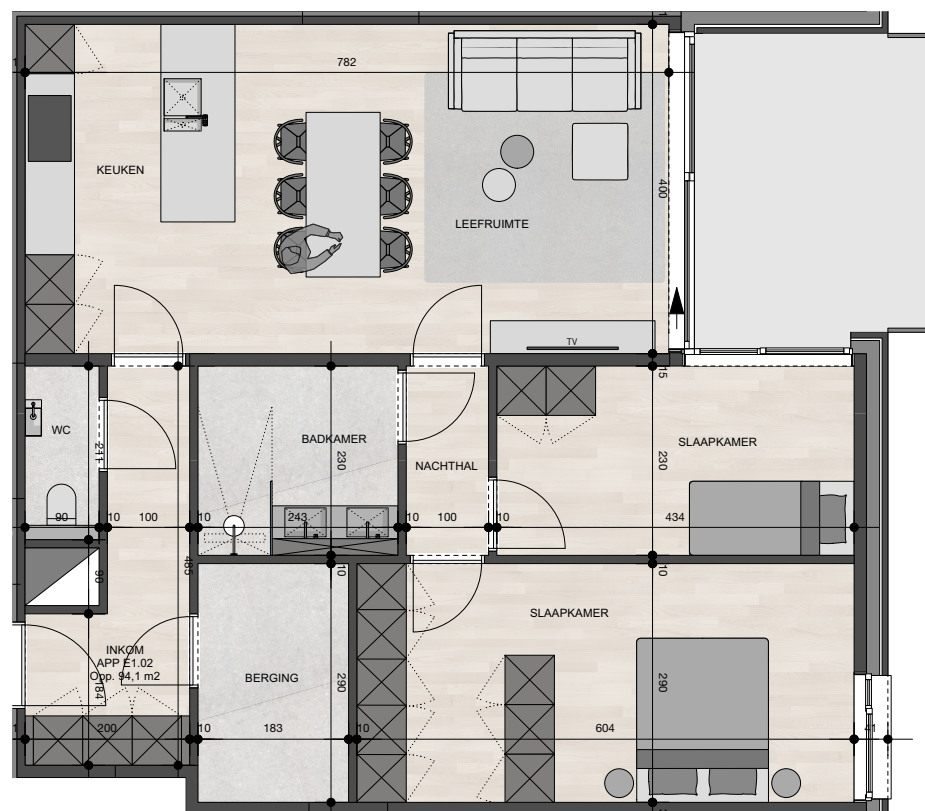

De plannen zijn verkoopplannen, geen uitvoeringsplannen.

Afmetingen van schachten en dgl. kunnen om technische redenen wijzigen.

Meubels zijn indicatief, plannen zijn niet op schaal en niet contractueel bindend.

Residentie Maasmark

Appartement 1.2

Bruto oppervlakte : 94,1 M²

2 slaapkamers

Terras oppervlakte : 11,1 M²