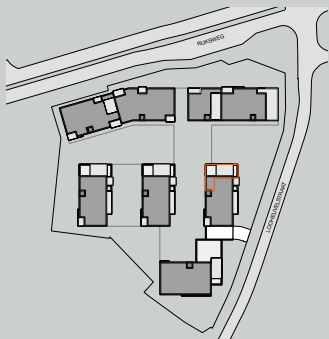

Residentie Maasmark

Appartement 1.1

Bruto oppervlakte : 105,8 M²

2 slaapkamers

Terras oppervlakte : 14,8 M²

De plannen zijn verkoopplannen, geen uitvoeringsplannen.
Afmetingen van schachten en dgl. kunnen om technische redenen wijzigen.
Meubels zijn indicatief, plannen zijn niet op schaal en niet contractueel bindend.