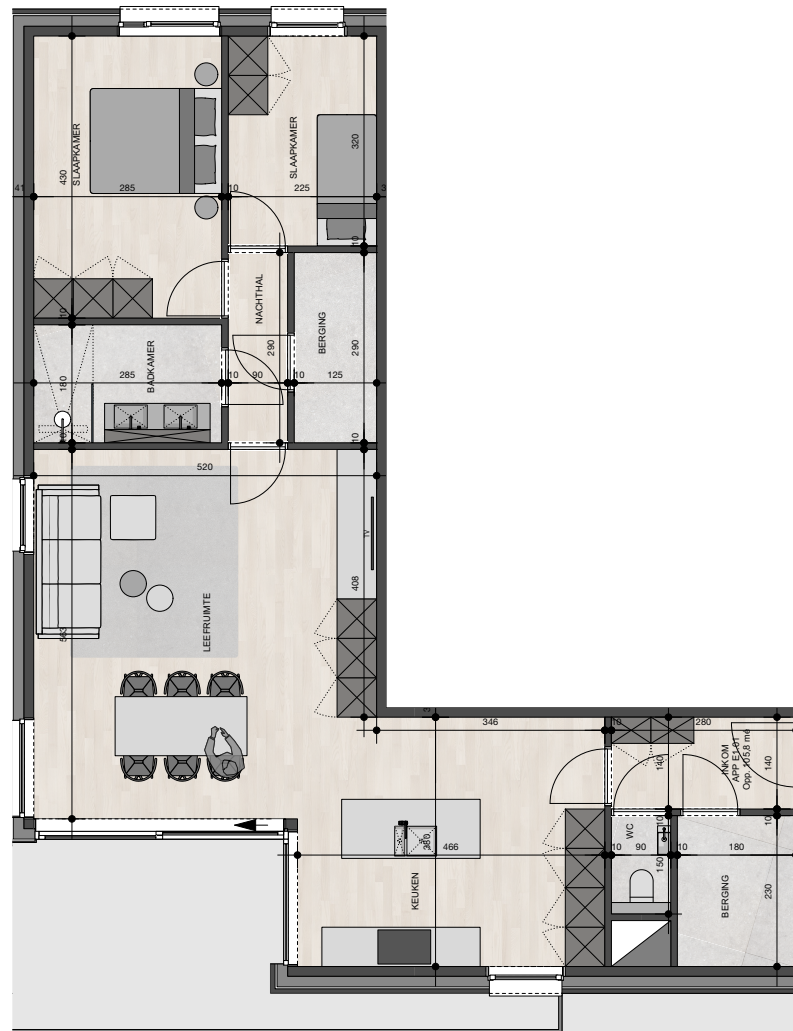

Residentie Maasmark

Appartement 1.1

Bruto oppervlakte : 105,8 M²

2 slaapkamers

Terras oppervlakte : 14,8 M²

De plannen zijn verkoopplannen, geen uitvoeringsplannen.
Afmetingen van schachten en dgl. kunnen om technische redenen wijzigen.
Meubels zijn indicatief, plannen zijn niet op schaal en niet contractueel bindend.