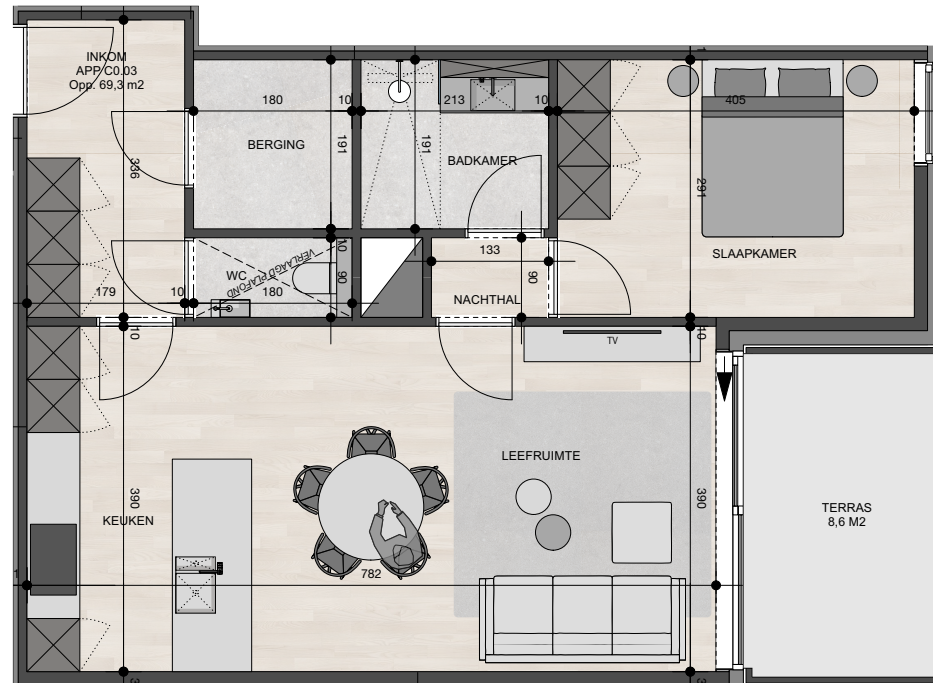

Residentie Novavest

Appartement 0.3

Bruto oppervlakte : 69,3 M²

1 slaapkamer

Terras oppervlakte : 8,6 M²

De plannen zijn verkoopplannen, geen uitvoeringsplannen.
Afmetingen van schachten en dgl. kunnen om technische redenen wijzigen.
Meubels zijn indicatief, plannen zijn niet op schaal en niet contractueel bindend.