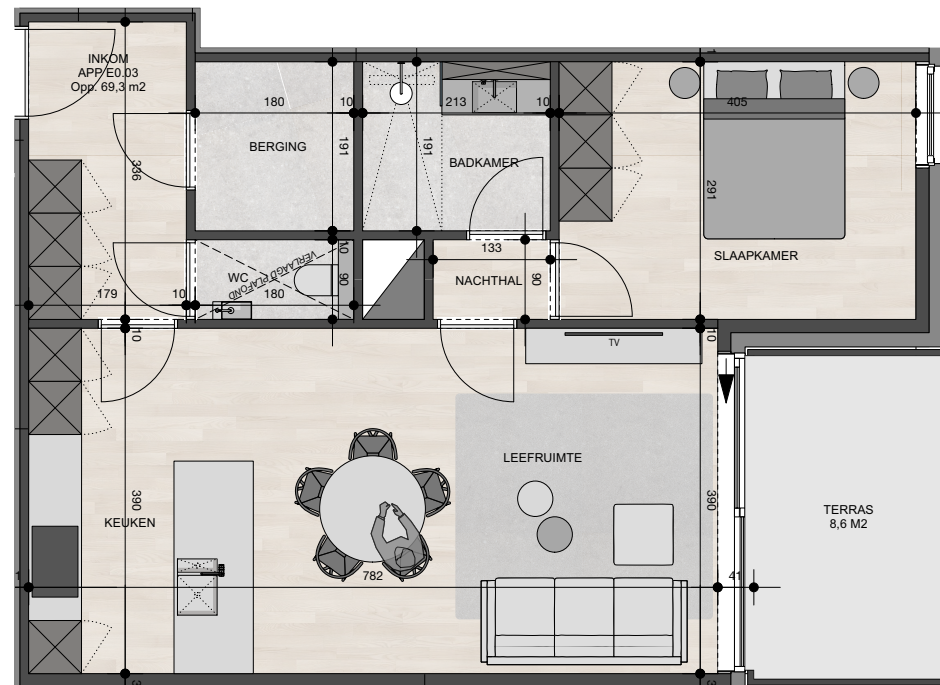

Residentie Maasmark

Appartement 0.3

Bruto oppervlakte : 69,3 M²

1 slaapkamer

Terras oppervlakte : 8,6 M²

De plannen zijn verkoopplannen, geen uitvoeringsplannen.
Afmetingen van schachten en dgl. kunnen om technische redenen wijzigen.
Meubels zijn indicatief, plannen zijn niet op schaal en niet contractueel bindend.