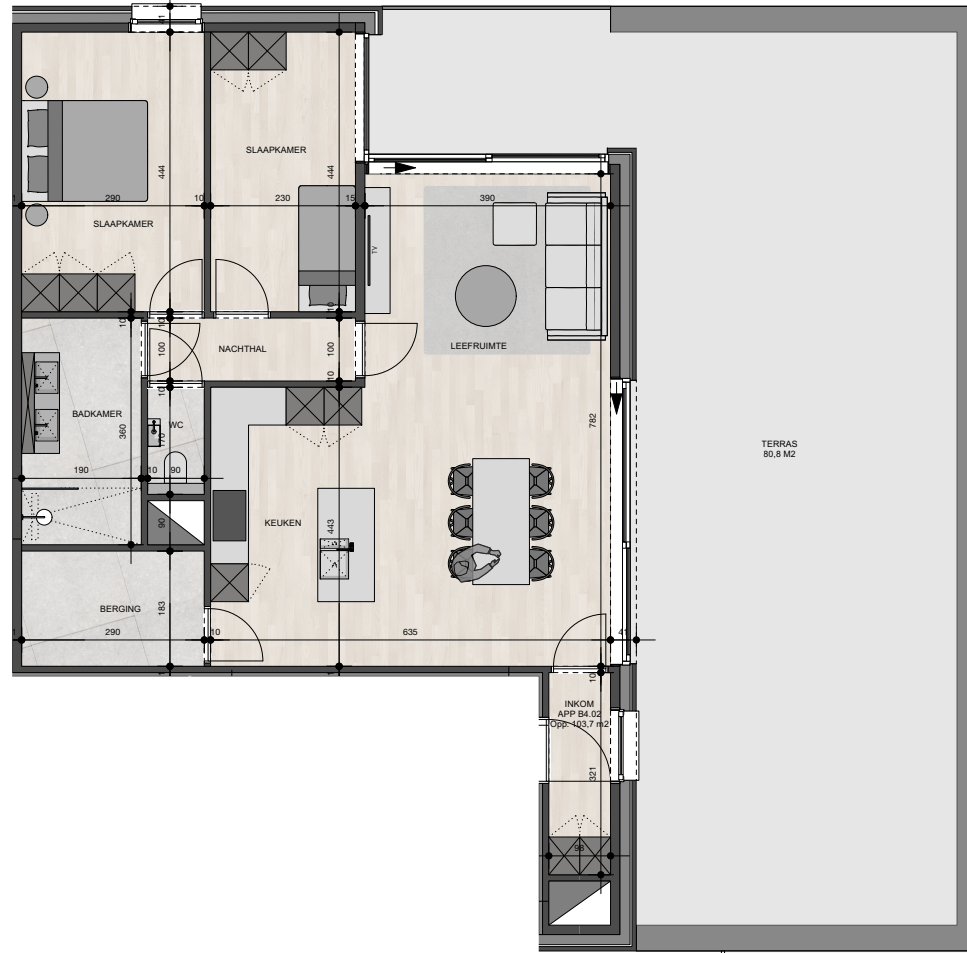

## Residentie Valkenvlucht

### Appartement 4.2

Bruto oppervlakte : 103,7 M<sup>2</sup>

2 slaapkamers

Terras oppervlakte : 80,8 M<sup>2</sup>

De plannen zijn verkoopplannen, geen uitvoeringsplannen.

Afmetingen van schachten en dgl. kunnen om technische redenen wijzigen.