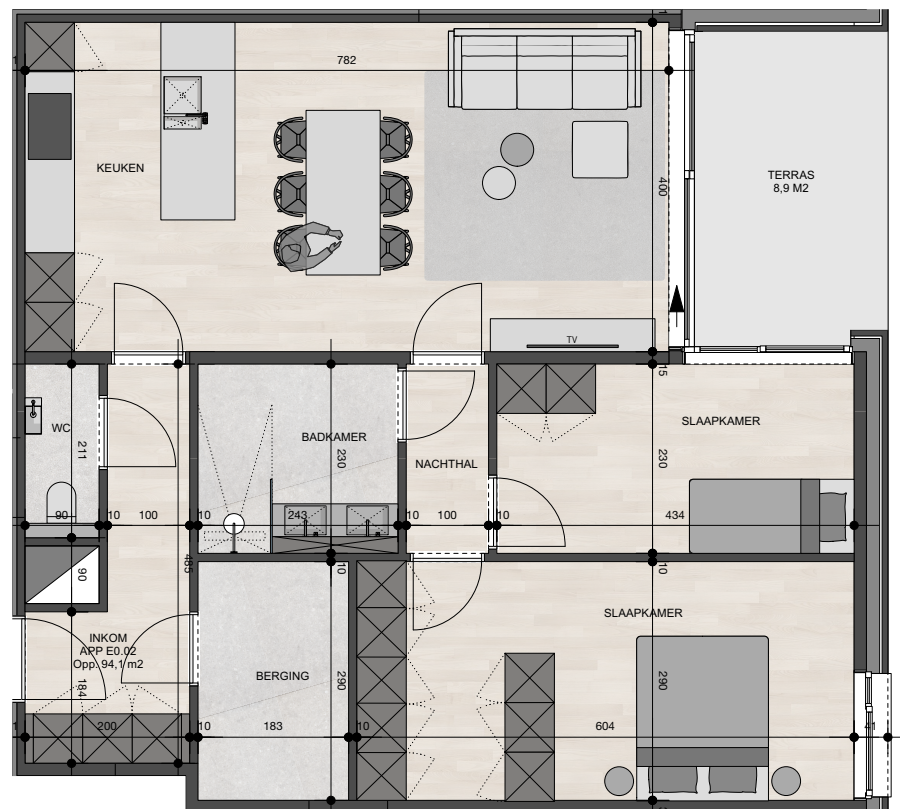

De plannen zijn verkoopplannen, geen uitvoeringsplannen.

Afmetingen van schachten en dgl. kunnen om technische redenen wijzigen.

Meubels zijn indicatief, plannen zijn niet op schaal en niet contractueel bindend.