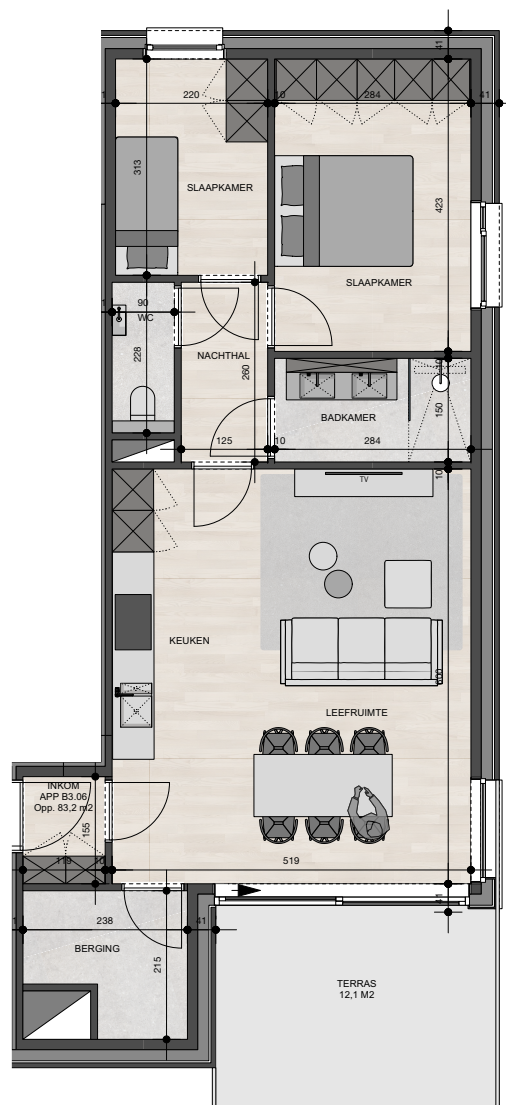

De plannen zijn verkoopplannen, geen uitvoeringsplannen.

Afmetingen van schachten en dgl. kunnen om technische redenen wijzigen.

Meubels zijn indicatief, plannen zijn niet op schaal en niet contractueel bindend.

## Residentie Valkenvlucht

### Appartement 3.6

Bruto oppervlakte : 83,2 M<sup>2</sup>

2 slaapkamers

Terras oppervlakte : 12,1 M<sup>2</sup>