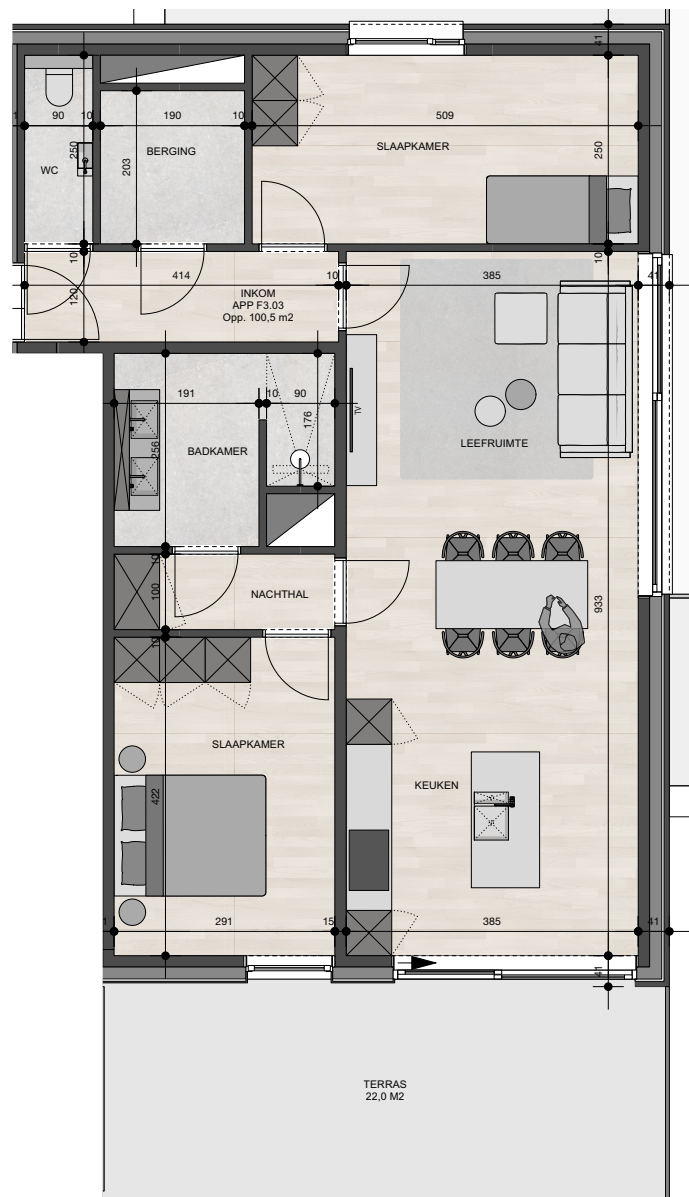

De plannen zijn verkoopplannen, geen uitvoeringsplannen.

Afmetingen van schachten en dgl. kunnen om technische redenen wijzigen.

Meubels zijn indicatief, plannen zijn niet op schaal en niet contractueel bindend.

Residentie Heidehof

Appartement 3.3

Bruto oppervlakte : 100,5 M²

2 slaapkamers

Terras oppervlakte : 22,0 M²