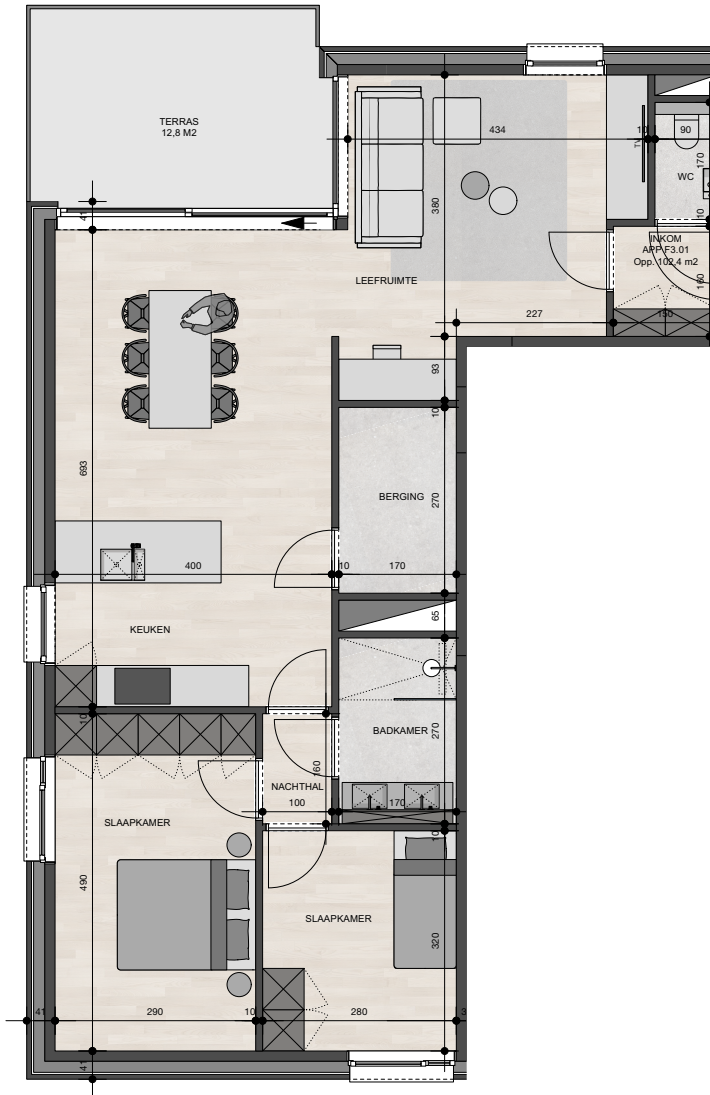

Residentie Heidehof

Appartement 3.1

Bruto oppervlakte : 102,4 M²

2 slaapkamers

Terras oppervlakte : 12,8 M²

De plannen zijn verkoopplannen, geen uitvoeringsplannen.
Afmetingen van schachten en dgl. kunnen om technische redenen wijzigen.
Meubels zijn indicatief, plannen zijn niet op schaal en niet contractueel bindend.