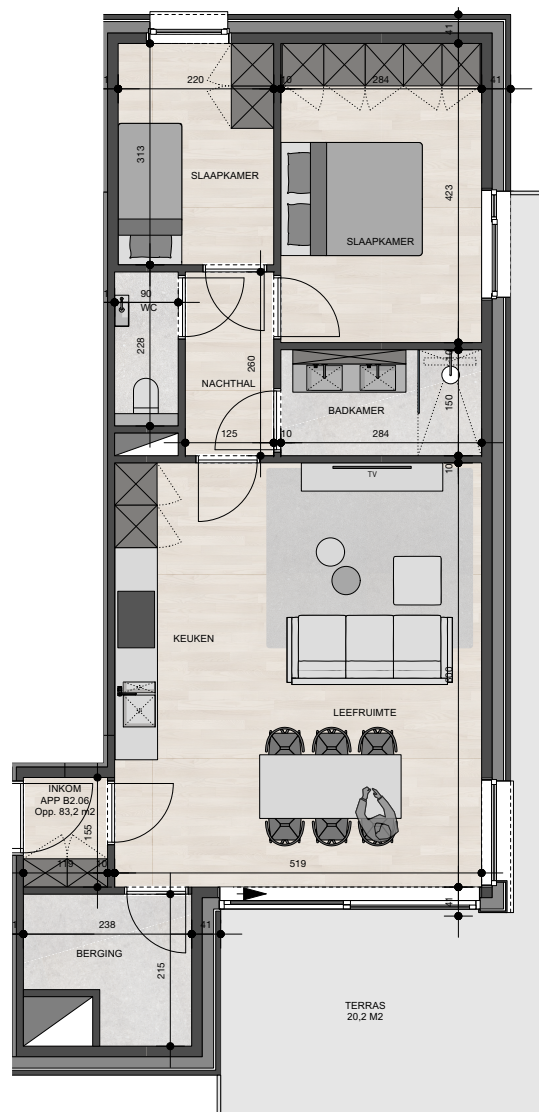

De plannen zijn verkoopplannen, geen uitvoeringsplannen.

Afmetingen van schachten en dgl. kunnen om technische redenen wijzigen.

Meubels zijn indicatief, plannen zijn niet op schaal en niet contractueel bindend.

### Appartement 2.6

Bruto oppervlakte : 83,2 M<sup>2</sup>

2 slaapkamers

Terras oppervlakte : 20,2 M<sup>2</sup>