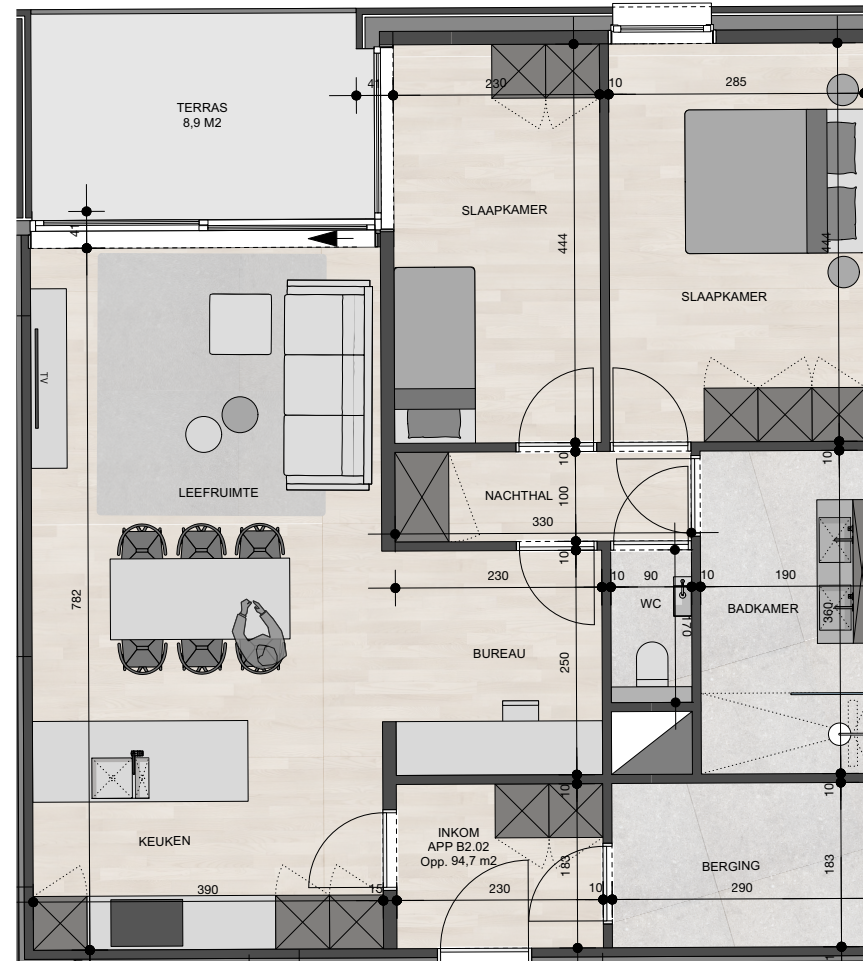

## Appartement 2.2

Bruto oppervlakte : 94,7 M<sup>2</sup>

2 slaapkamers

Terras oppervlakte : 8,9 M<sup>2</sup>

De plannen zijn verkoopplannen, geen uitvoeringsplannen.

Afmetingen van schachten en dgl. kunnen om technische redenen wijzigen.