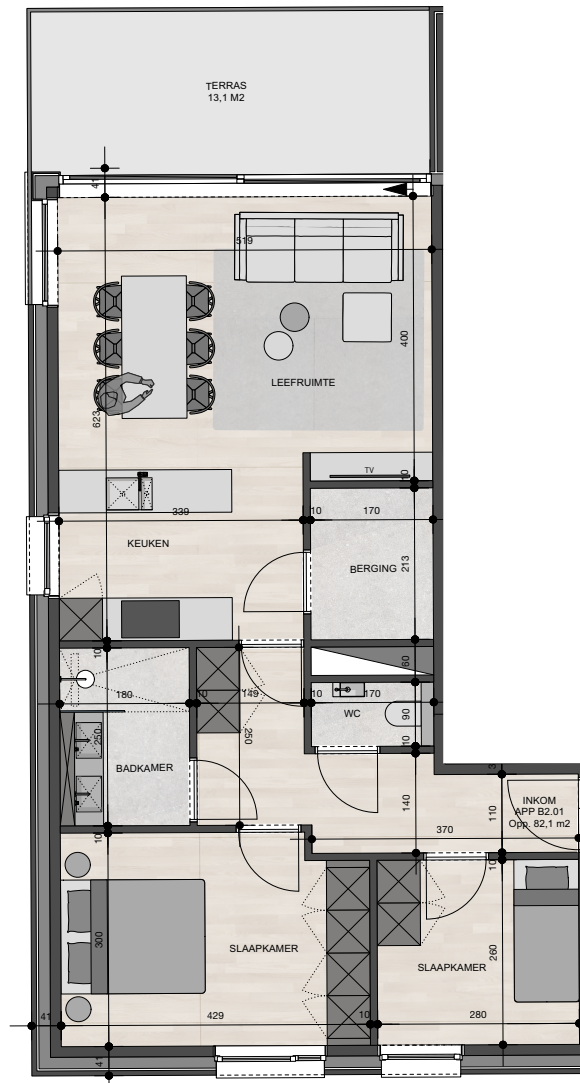

Residentie Valkenvlucht

Appartement 2.1

Bruto oppervlakte : 82,1 M²

2 slaapkamers

Terras oppervlakte : 13,1 M²

De plannen zijn verkoopplannen, geen uitvoeringsplannen.

Afmetingen van schachten en dgl. kunnen om technische redenen wijzigen.

Meubels zijn indicatief, plannen zijn niet op schaal en niet contractueel bindend.