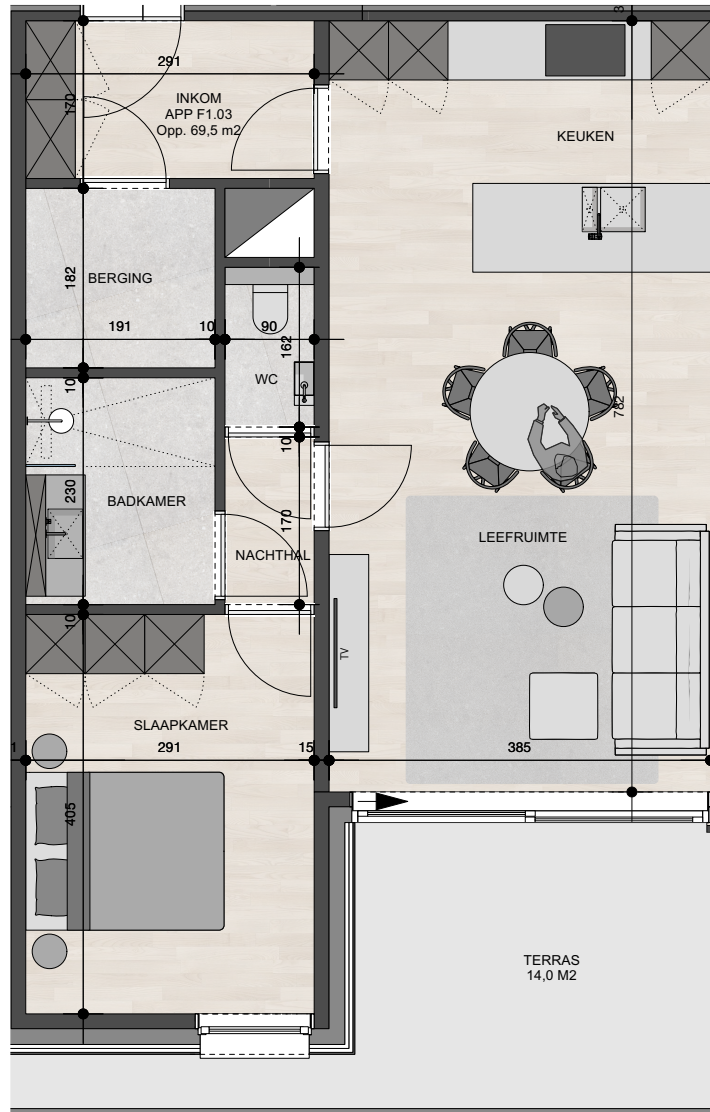

Residentie Heidehof

Appartement 1.3

Bruto oppervlakte : 69,5 M²

1 slaapkamer

Terras oppervlakte : 14,0 M²

De plannen zijn verkoopplannen, geen uitvoeringsplannen.
Afmetingen van schachten en dgl. kunnen om technische redenen wijzigen.
Meubels zijn indicatief, plannen zijn niet op schaal en niet contractueel bindend.