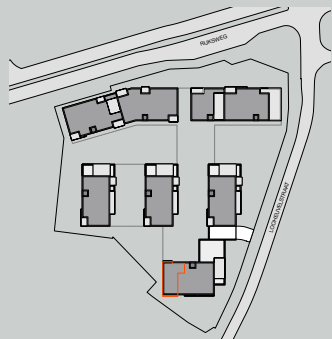

Residentie Heidehof

Appartement 1.1

Bruto oppervlakte : 102,4 M²

2 slaapkamers

Terras oppervlakte : 12,8 M²

De plannen zijn verkoopplannen, geen uitvoeringsplannen.
Afmetingen van schachten en dgl. kunnen om technische redenen wijzigen.
Meubels zijn indicatief, plannen zijn niet op schaal en niet contractueel bindend.