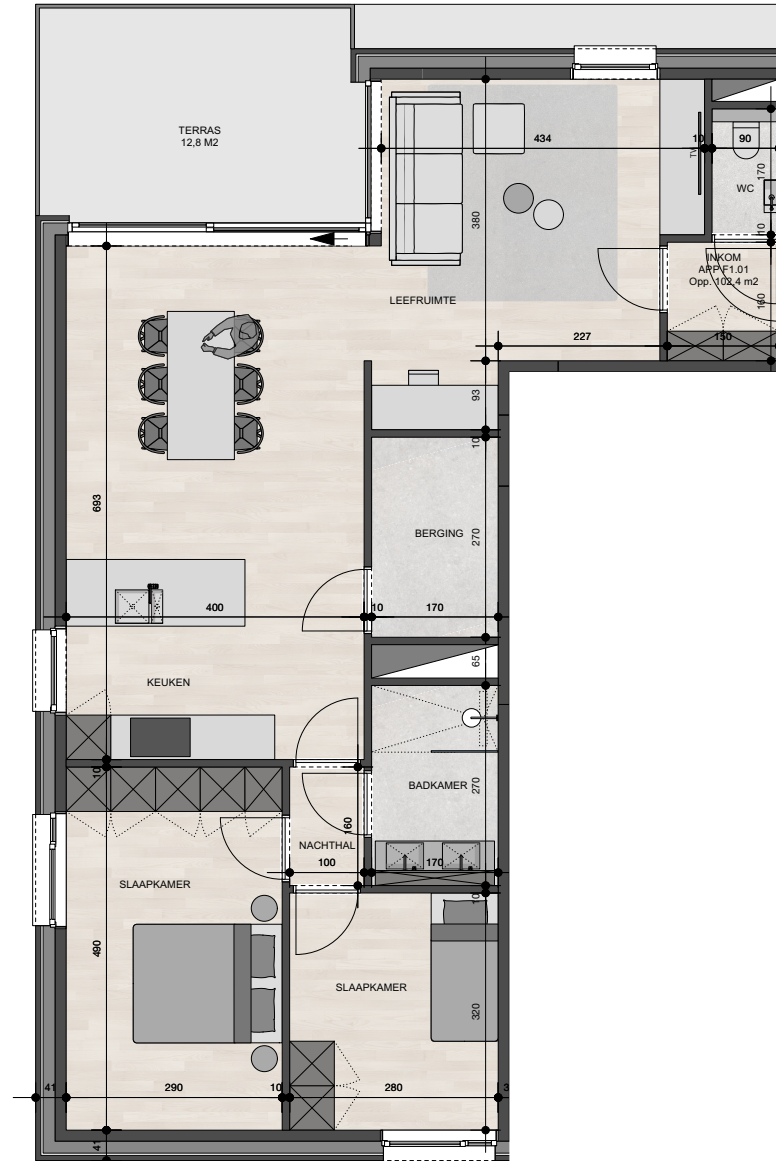

Residentie Heidehof

Appartement 1.1

Bruto oppervlakte : 102,4 M²

2 slaapkamers

Terras oppervlakte : 12,8 M²

De plannen zijn verkoopplannen, geen uitvoeringsplannen.
Afmetingen van schachten en dgl. kunnen om technische redenen wijzigen.
Meubels zijn indicatief, plannen zijn niet op schaal en niet contractueel bindend.