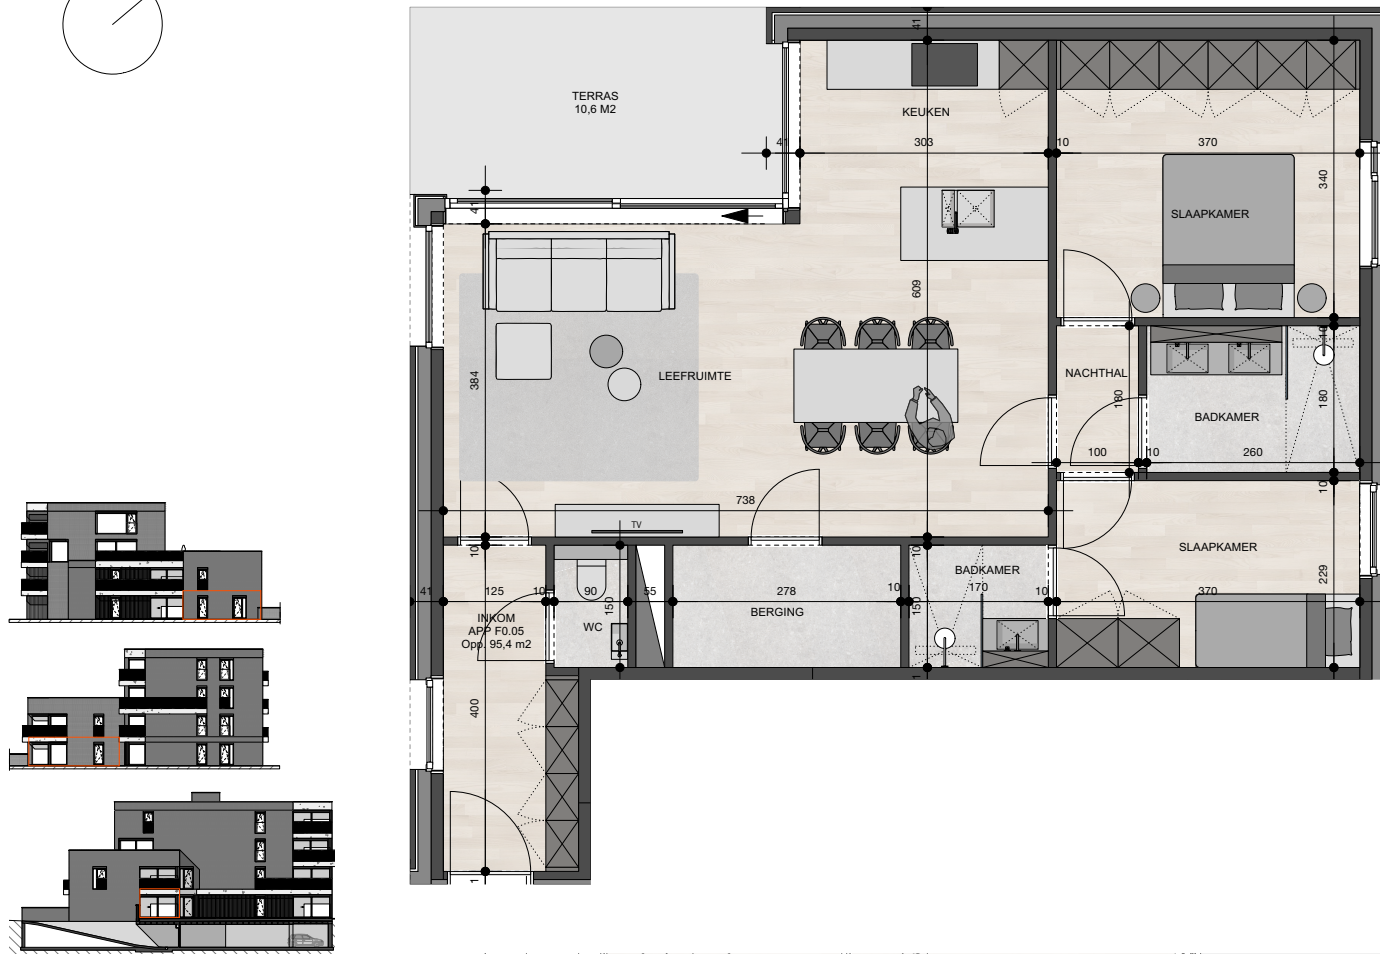

## Residentie Heidehof

### Appartement 0.5

Bruto oppervlakte : 95,4 M<sup>2</sup>

2 slaapkamers

Terras oppervlakte : 10,6 M<sup>2</sup>

De plannen zijn verkoopplannen, geen uitvoeringsplannen.

Afmetingen van schachten en dgl. kunnen om technische redenen wijzigen.