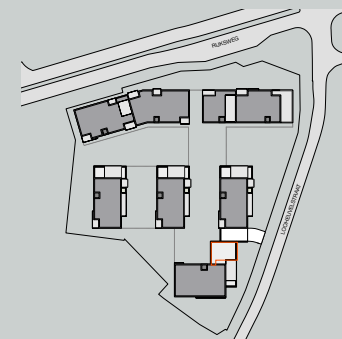

## Residentie Heidehof

### Appartement 0.5

Bruto oppervlakte : 95,4 M<sup>2</sup>

2 slaapkamers

Terras oppervlakte : 10,6 M<sup>2</sup>

De plannen zijn verkoopplannen, geen uitvoeringsplannen.

Afmetingen van schachten en dgl. kunnen om technische redenen wijzigen.