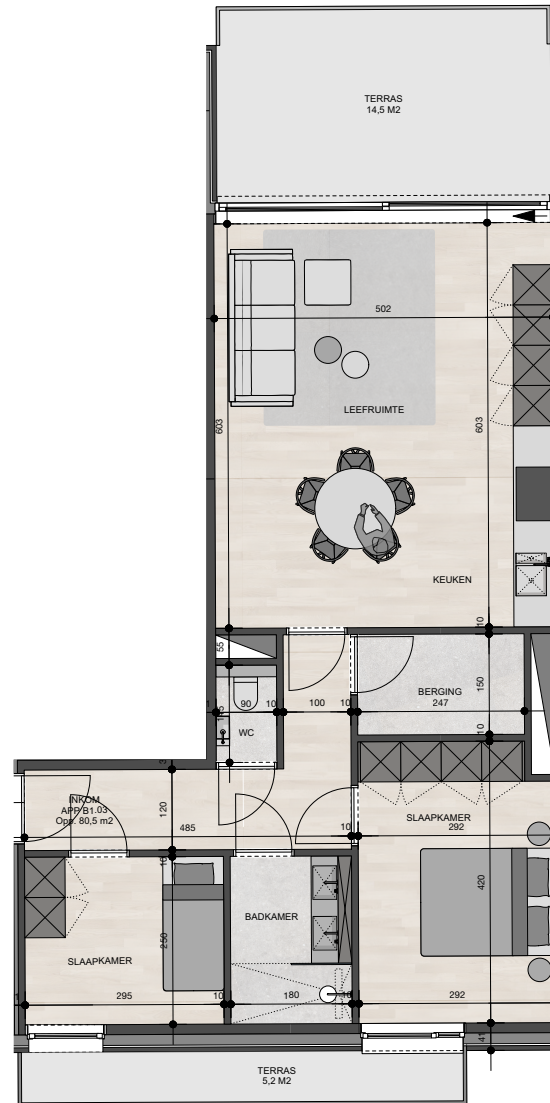

## Appartement 1.3

Bruto oppervlakte : 80,5 M<sup>2</sup>

2 slaapkamer

Terras oppervlakte : 19,7 M<sup>2</sup>

De plannen zijn verkoopplannen, geen uitvoeringsplannen.  
Afmetingen van schachten en dgl. kunnen om technische redenen wijzigen.  
Meubels zijn indicatief, plannen zijn niet op schaal en niet contractueel bindend.