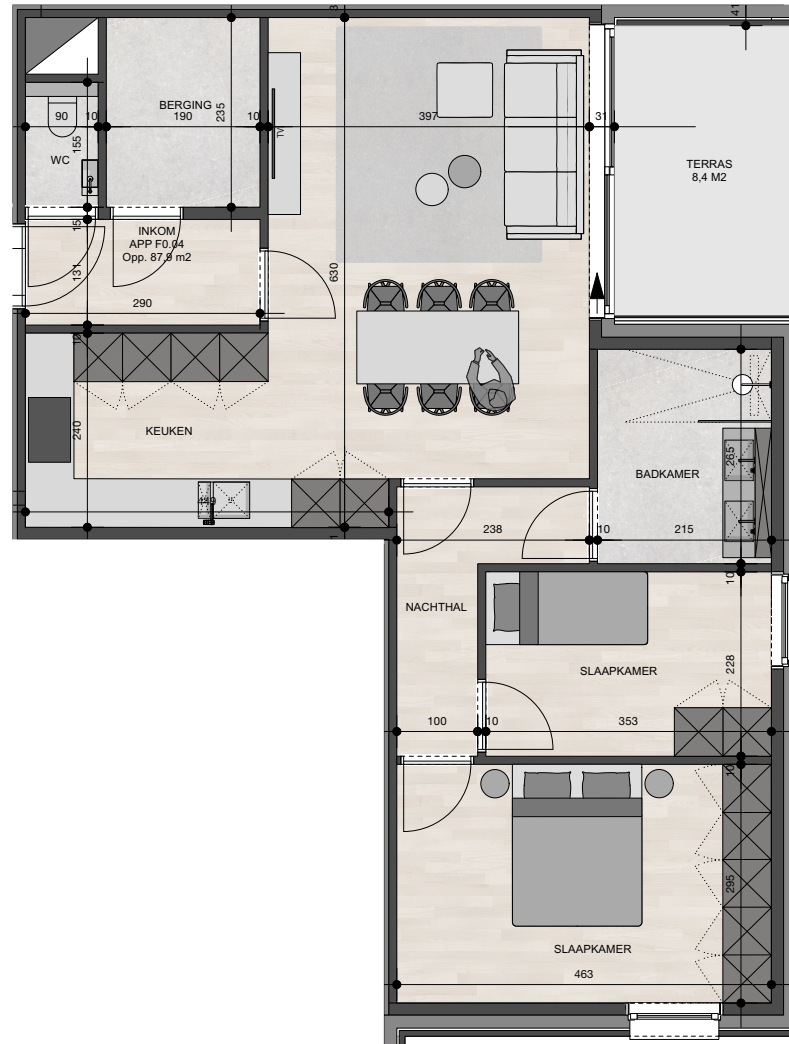

Residentie Heidehof

Appartement 0.4

Bruto oppervlakte : 87,9 M²

2 slaapkamers

Terras oppervlakte : 8,4 M²

De plannen zijn verkoopplannen, geen uitvoeringsplannen.
Afmetingen van schachten en dgl. kunnen om technische redenen wijzigen.
Meubels zijn indicatief, plannen zijn niet op schaal en niet contractueel bindend.