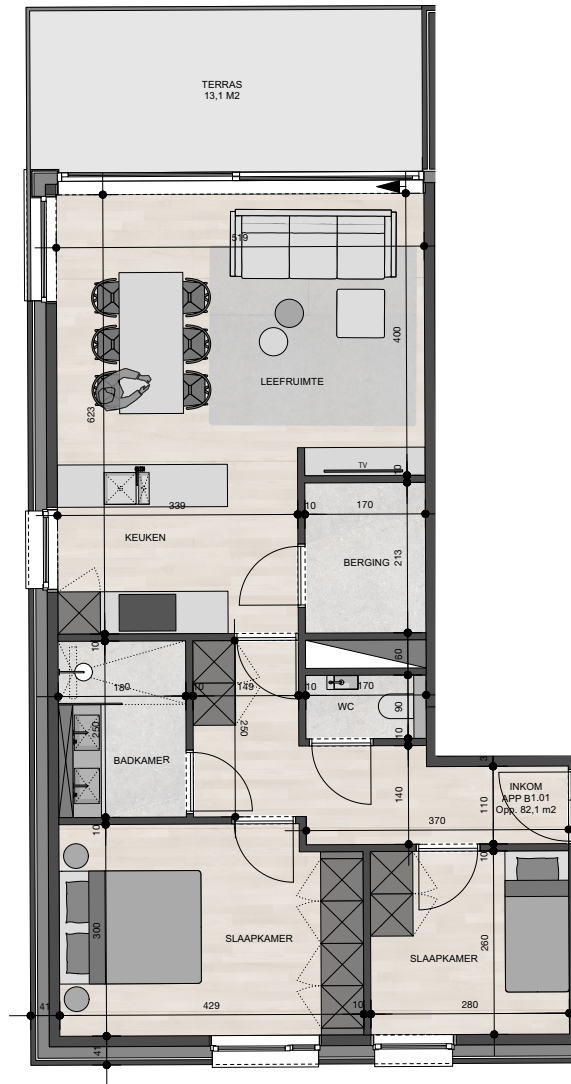

Residentie Valkenvlucht

Appartement 1.1

Bruto oppervlakte : 82,1 M²

2 slaapkamers

Terras oppervlakte : 13,1 M²

De plannen zijn verkoopplannen, geen uitvoeringsplannen.
Afmetingen van schachten en dgl. kunnen om technische redenen wijzigen.
Meubels zijn indicatief, plannen zijn niet op schaal en niet contractueel bindend.