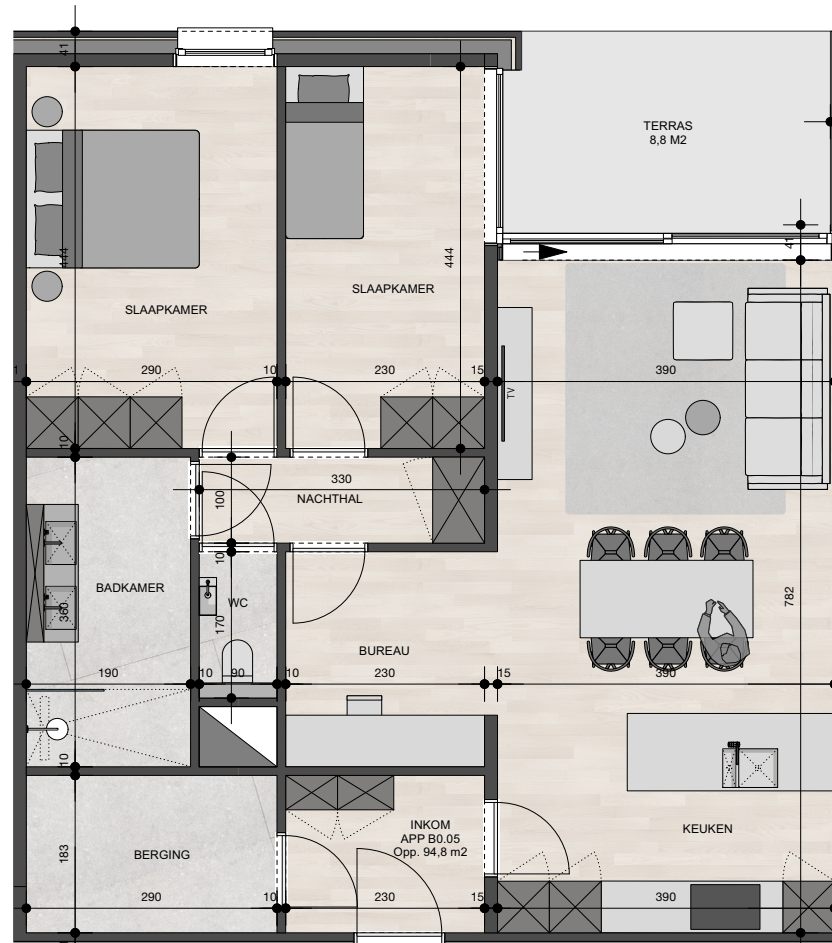

## Appartement 0.5

Bruto oppervlakte : 94,8 M<sup>2</sup>

2 slaapkamers

Terras oppervlakte : 8,8 M<sup>2</sup>

De plannen zijn verkoopplannen, geen uitvoeringsplannen.  
Afmetingen van schachten en dgl. kunnen om technische redenen wijzigen.  
Meubels zijn indicatief, plannen zijn niet op schaal en niet contractueel bindend.