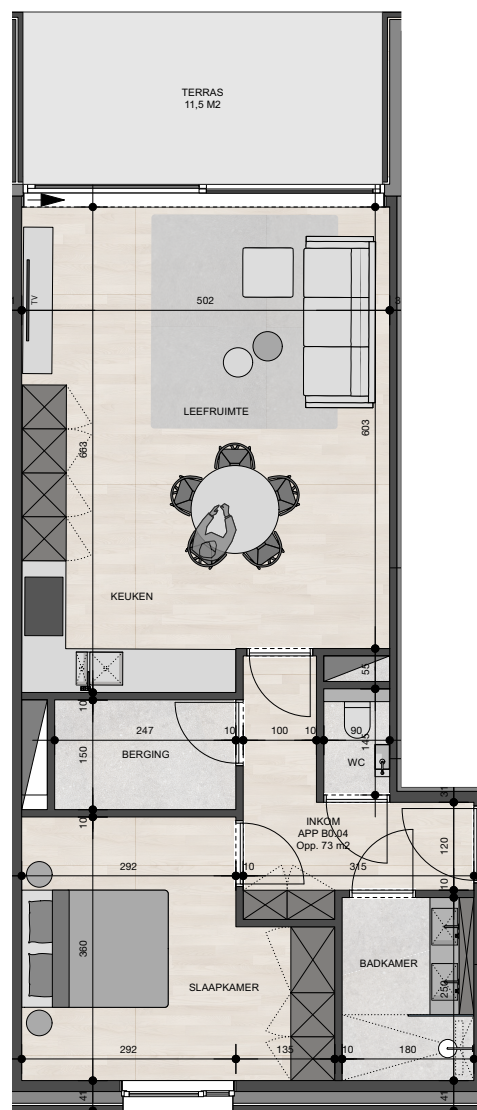

De plannen zijn verkoopplannen, geen uitvoeringsplannen.

Afmetingen van schachten en dgl. kunnen om technische redenen wijzigen.

Meubels zijn indicatief, plannen zijn niet op schaal en niet contractueel bindend.

Residentie Valkenvlucht

Appartement 0.4

Bruto oppervlakte : 73,0 M²

1 slaapkamer

Terras oppervlakte : 11,5 M²