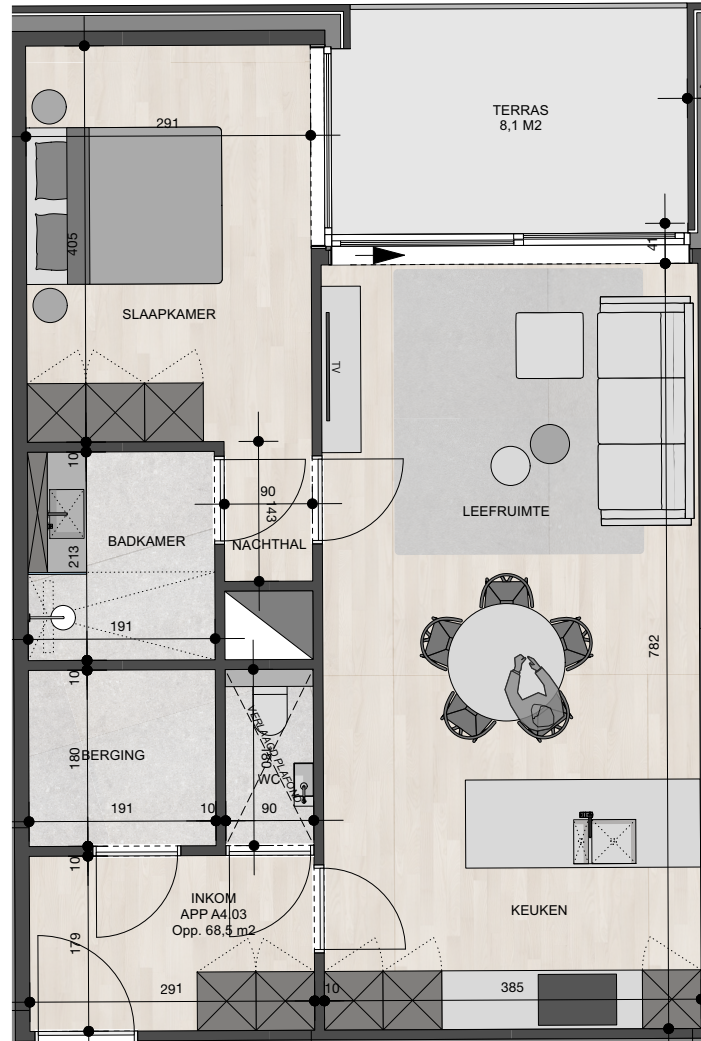

Residentie Solarahof

Appartement 4.3

Bruto oppervlakte : 68,5 M²

1 slaapkamer

Terras oppervlakte : 8,1 M²

De plannen zijn verkoopplannen, geen uitvoeringsplannen.
Afmetingen van schachten en dgl. kunnen om technische redenen wijzigen.
Meubels zijn indicatief, plannen zijn niet op schaal en niet contractueel bindend.