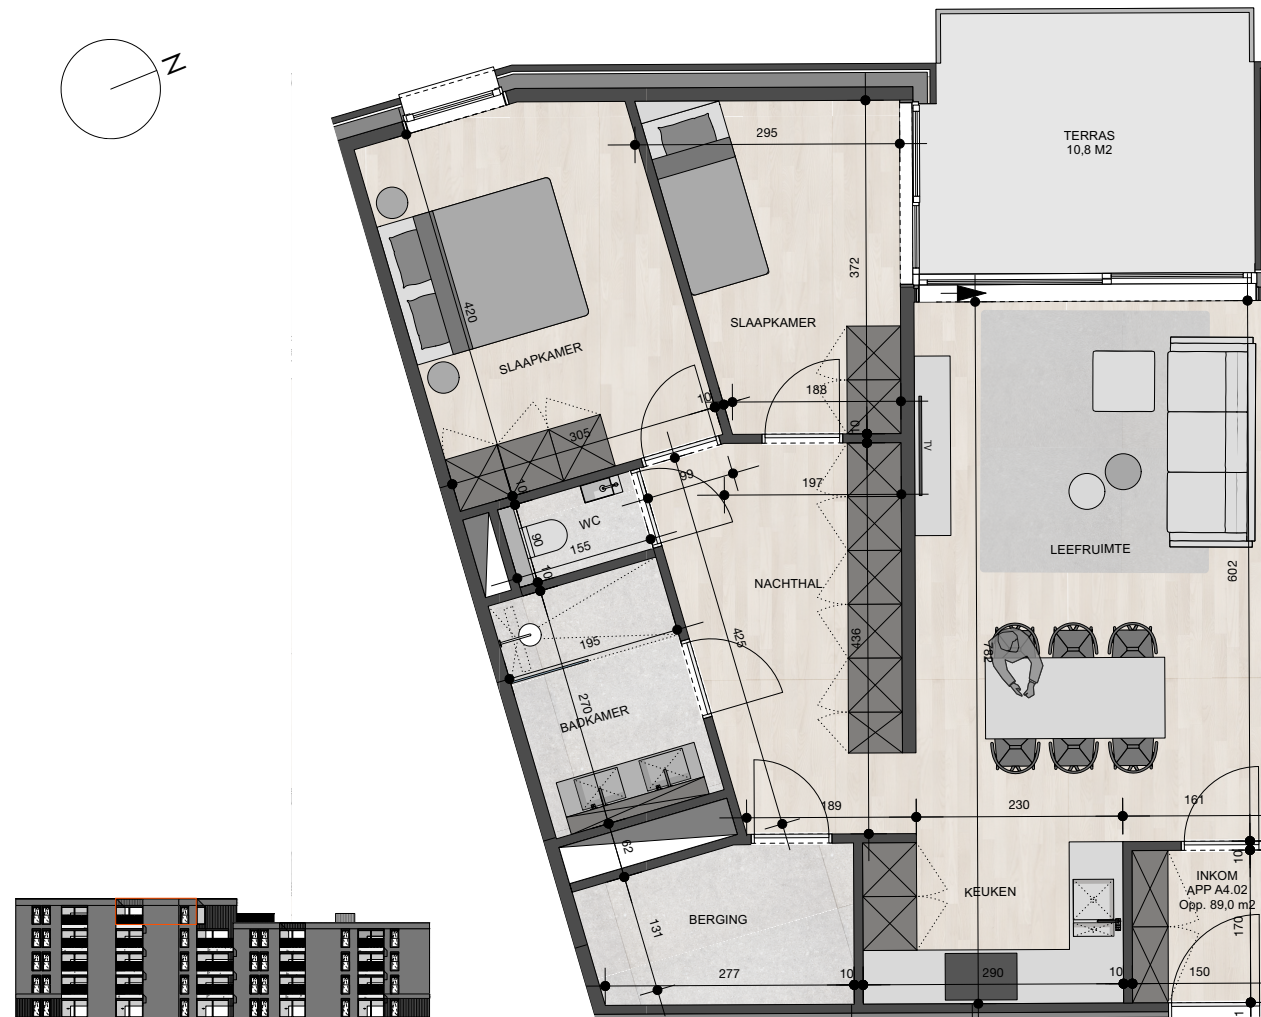

## Residentie Solarahof

### Appartement 4.2

Bruto oppervlakte : 89,0 M<sup>2</sup>

1 slaapkamer

Terras oppervlakte : 10,8 M<sup>2</sup>

De plannen zijn verkoopplannen, geen uitvoeringsplannen.

Afmetingen van schachten en dgl. kunnen om technische redenen wijzigen.