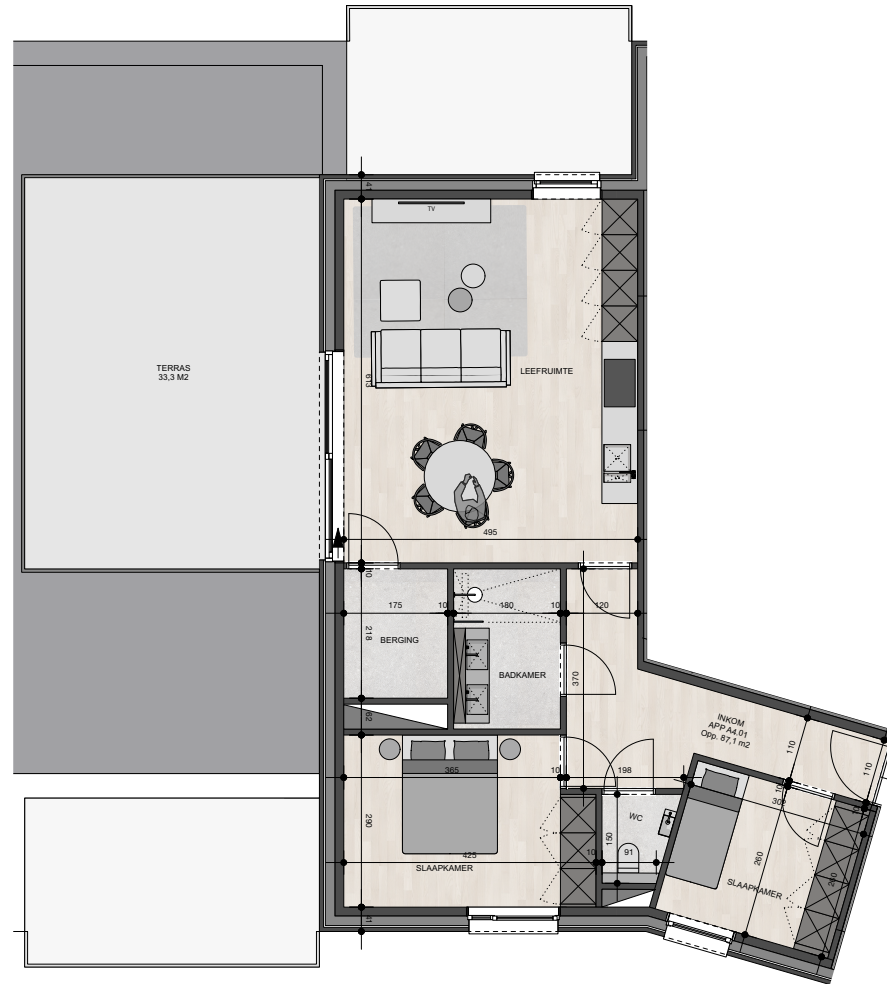

Residentie Solarahof

Appartement 4.1

Bruto oppervlakte : 87,1 M²

2 slaapkamers

Terras oppervlakte : 33,3 M²

De plannen zijn verkoopplannen, geen uitvoeringsplannen.

Afmetingen van schachten en dgl. kunnen om technische redenen wijzigen.

Meubels zijn indicatief, plannen zijn niet op schaal en niet contractueel bindend.