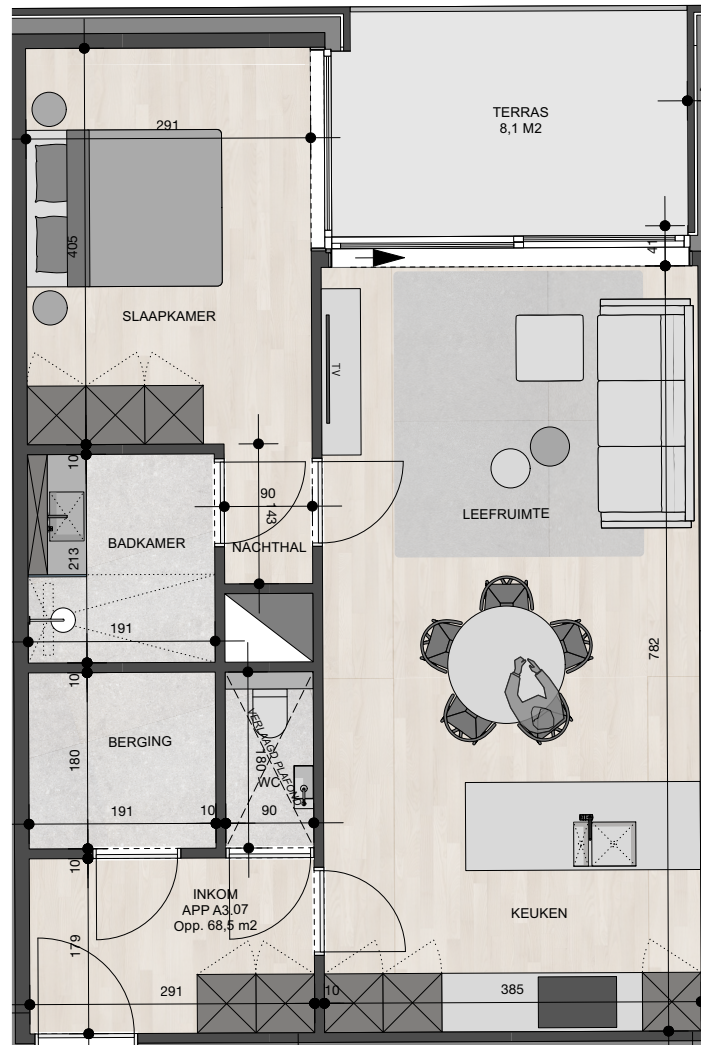

## Appartement 3.7

Bruto oppervlakte : 68,5 M<sup>2</sup>

1 slaapkamer

Terras oppervlakte : 8,1 M<sup>2</sup>

De plannen zijn verkoopplannen, geen uitvoeringsplannen.  
Afmetingen van schachten en dgl. kunnen om technische redenen wijzigen.  
Meubels zijn indicatief, plannen zijn niet op schaal en niet contractueel bindend.