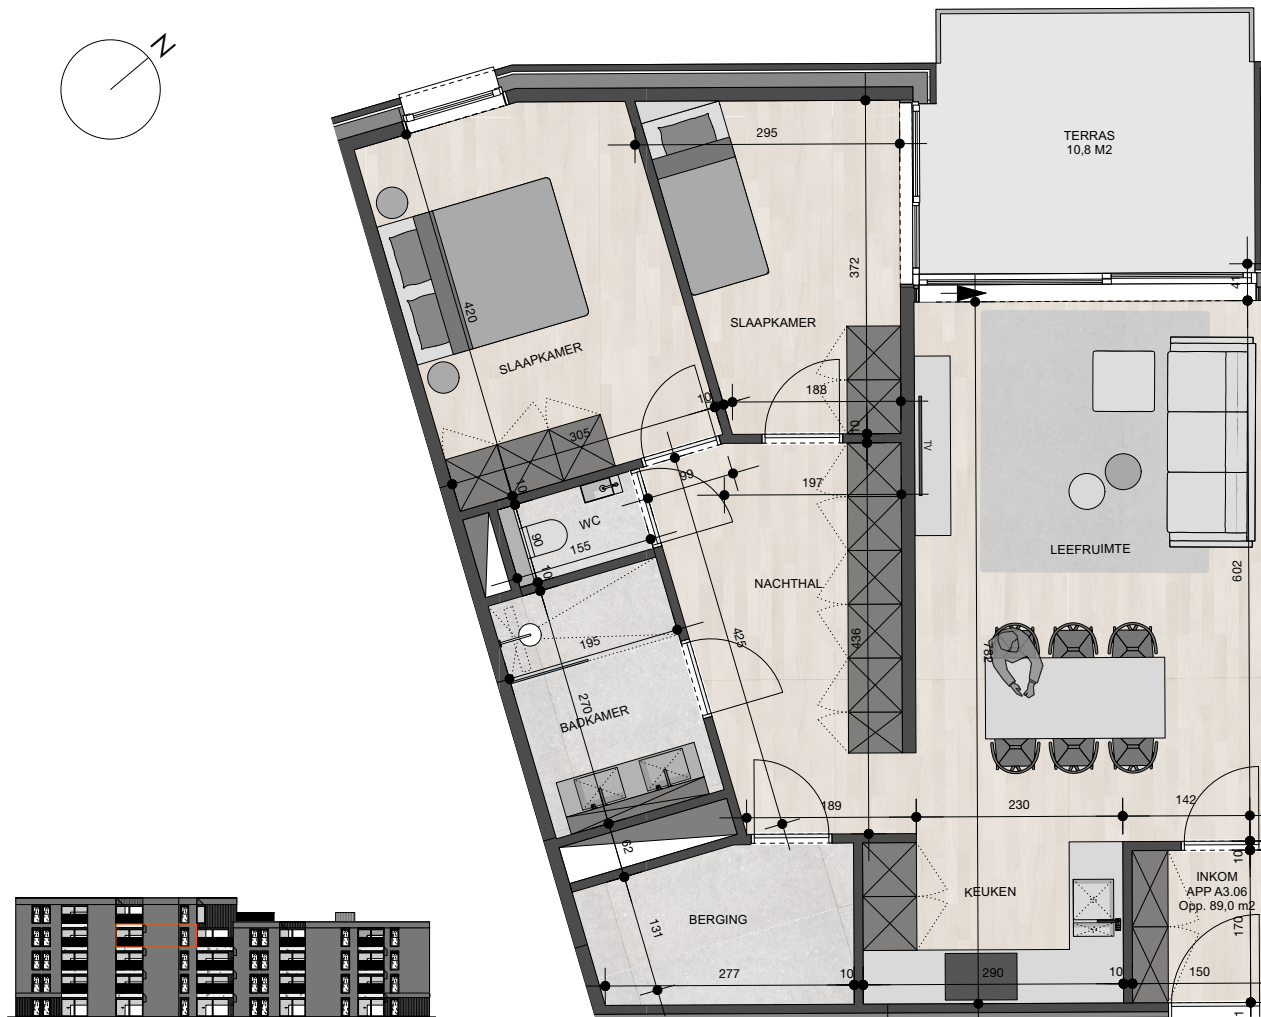

Residentie Solarahof

Appartement 3.6

Bruto oppervlakte : 89,0 M²

2 slaapkamers

Terras oppervlakte : 10,8 M²

De plannen zijn verkoopplannen, geen uitvoeringsplannen.

Afmetingen van schachten en dgl. kunnen om technische redenen wijzigen.

Meubels zijn indicatief, plannen zijn niet op schaal en niet contractueel bindend.