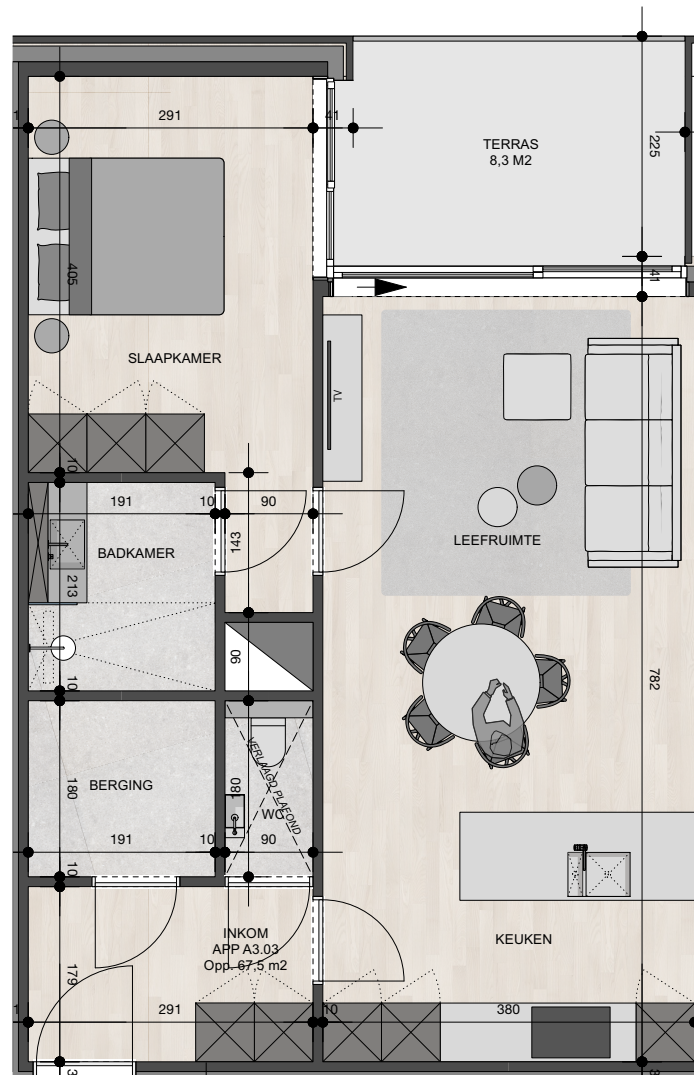

Residentie Solarahof

Appartement 3.3

Bruto oppervlakte : 67,5 M²

1 slaapkamer

Terras oppervlakte : 8,3 M²

De plannen zijn verkoopplannen, geen uitvoeringsplannen.
Afmetingen van schachten en dgl. kunnen om technische redenen wijzigen.
Meubels zijn indicatief, plannen zijn niet op schaal en niet contractueel bindend.