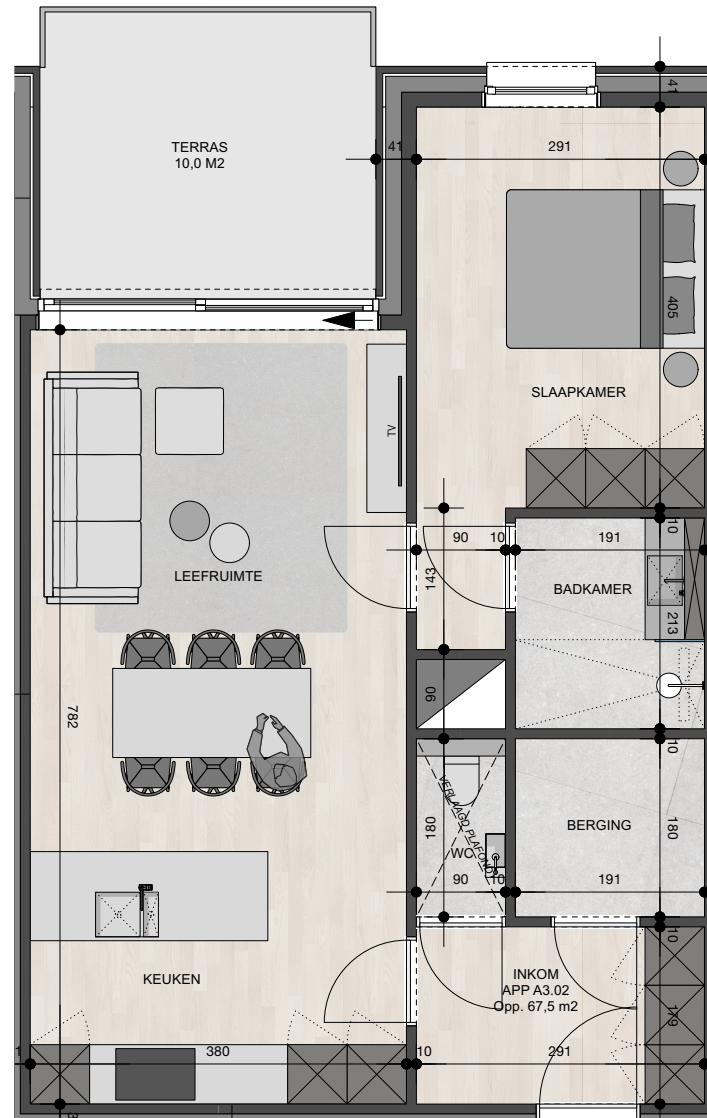

Residentie Solarahof

Appartement 3.2

Bruto oppervlakte : 67,5 M²

1 slaapkamer

Terras oppervlakte : 10,0 M²