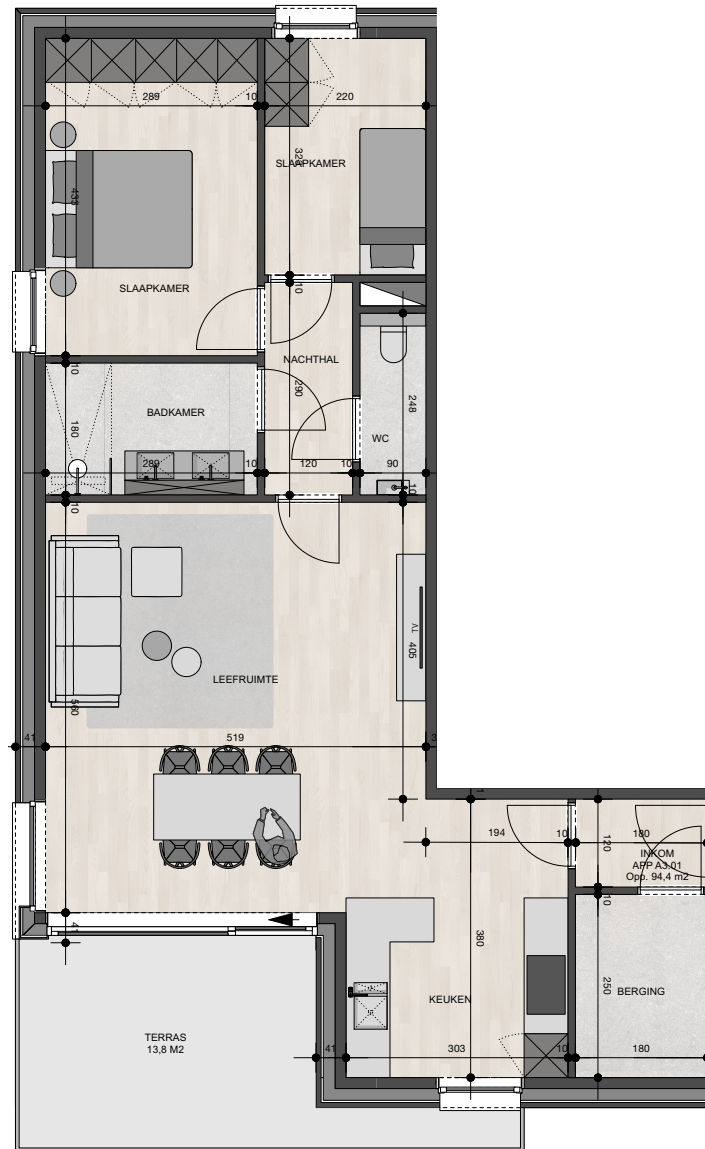

Residentie Solarahof

Appartement 3.1

Bruto oppervlakte : 94,4 M²

2 slaapkamers

Terras oppervlakte : 13,8 M²

De plannen zijn verkoopplannen, geen uitvoeringsplannen.
Afmetingen van schachten en dgl. kunnen om technische redenen wijzigen.
Meubels zijn indicatief, plannen zijn niet op schaal en niet contractueel bindend.