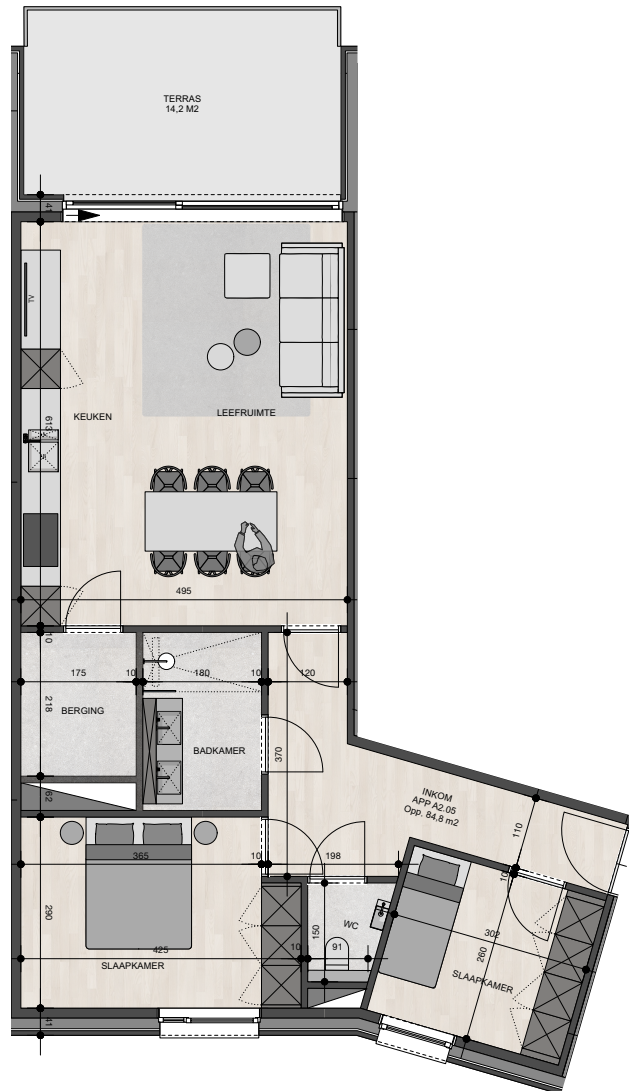

## Appartement 2.5

Bruto oppervlakte : 84,8 M<sup>2</sup>

2 slaapkamers

Terras oppervlakte : 14,2 M<sup>2</sup>

De plannen zijn verkoopplannen, geen uitvoeringsplannen.  
Afmetingen van schachten en dgl. kunnen om technische redenen wijzigen.  
Meubels zijn indicatief, plannen zijn niet op schaal en niet contractueel bindend.