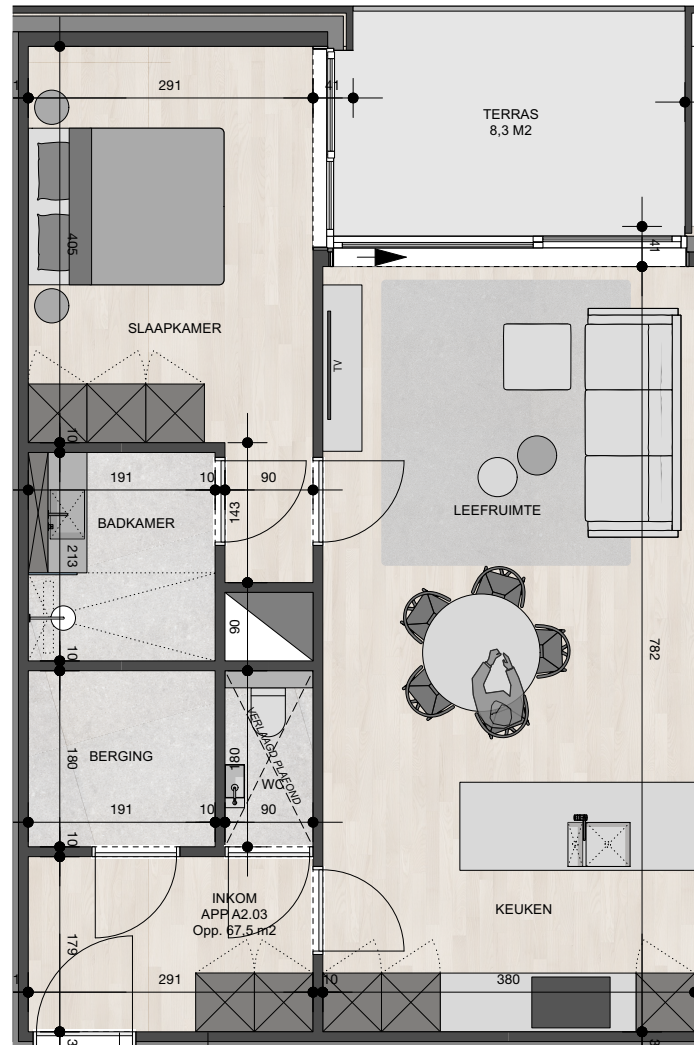

Residentie Solarahof

Appartement 2.3

Bruto oppervlakte : 67,5 M²

1 slaapkamer

Terras oppervlakte : 8,3 M²

De plannen zijn verkoopplannen, geen uitvoeringsplannen.
Afmetingen van schachten en dgl. kunnen om technische redenen wijzigen.
Meubels zijn indicatief, plannen zijn niet op schaal en niet contractueel bindend.